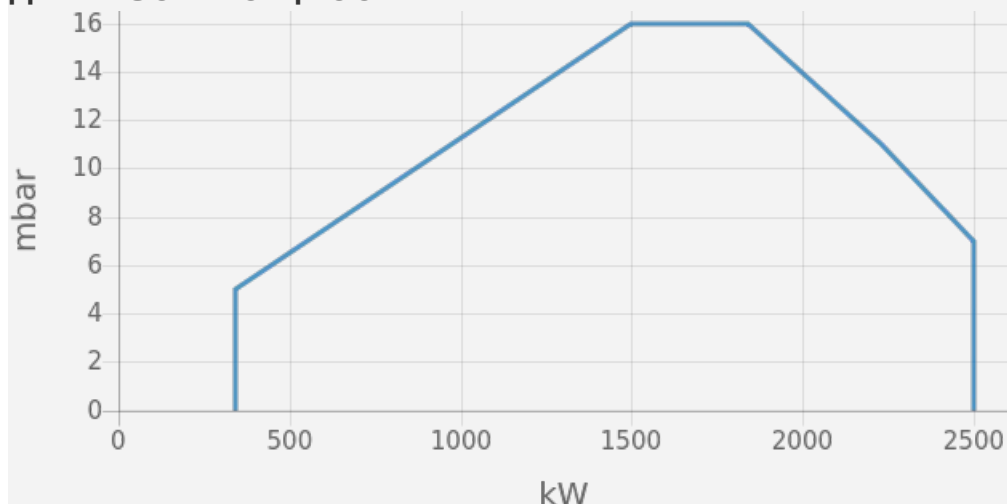

ДИАПАЗОН МОЩНОСТИ

ТЕХНИЧЕСКИЕ ХАРАКТЕРИСТИКИ

Мощность горелки мин (кВт)	340
Мощность горелки макс (кВт)	2500
Давление газа мин (мбар)	50
Давление газа макс (мбар)	500
Электродвигатель (кВт)	3
Класс защиты	IP41