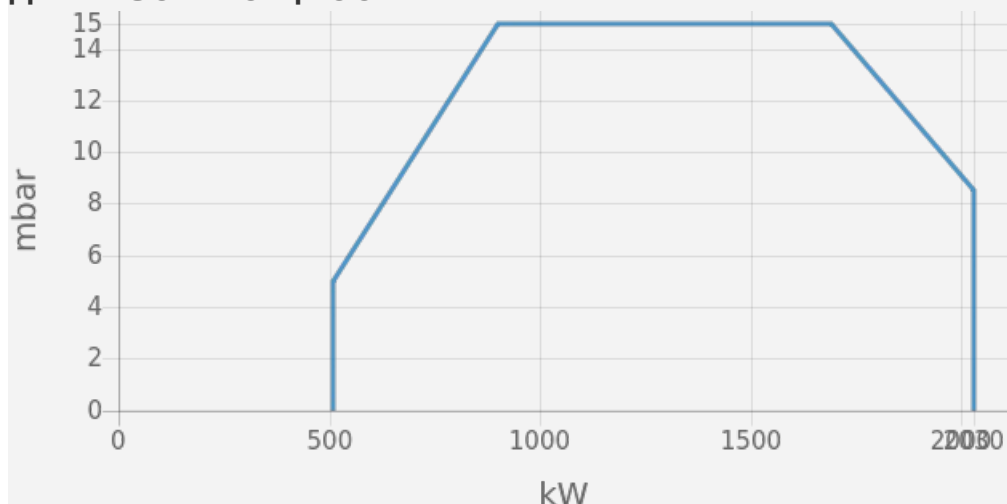

ДИАПАЗОН МОЩНОСТИ

ТЕХНИЧЕСКИЕ ХАРАКТЕРИСТИКИ

Мощность горелки мин (кВт)	510
Мощность горелки макс (кВт)	2030
Электродвигатель (кВт)	3
Класс защиты	IP41