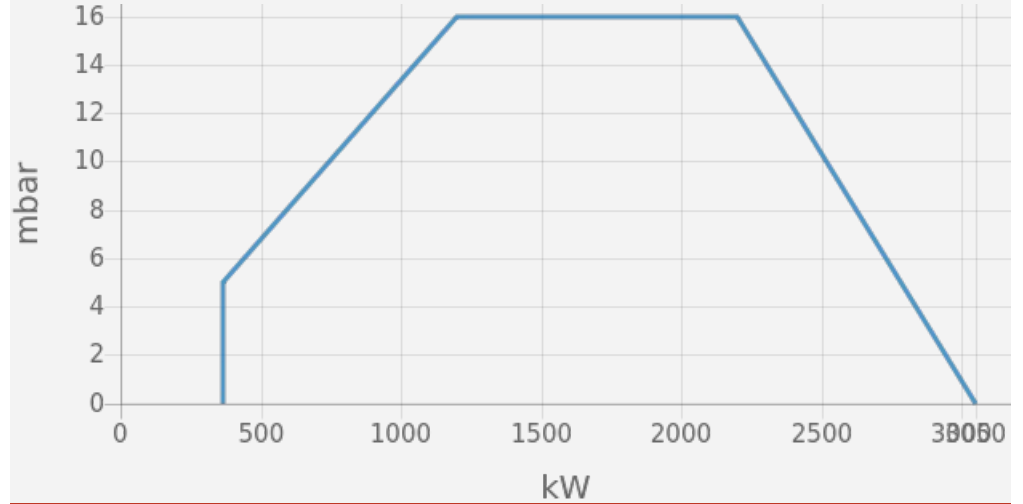

ДИАПАЗОН МОЩНОСТИ

ТЕХНИЧЕСКИЕ ХАРАКТЕРИСТИКИ

Мощность горелки мин (кВт)	360
Мощность горелки макс (кВт)	2900
Давление газа мин (мбар)	75
Давление газа макс (мбар)	500
Электродвигатель (кВт)	4
Класс защиты	IP41