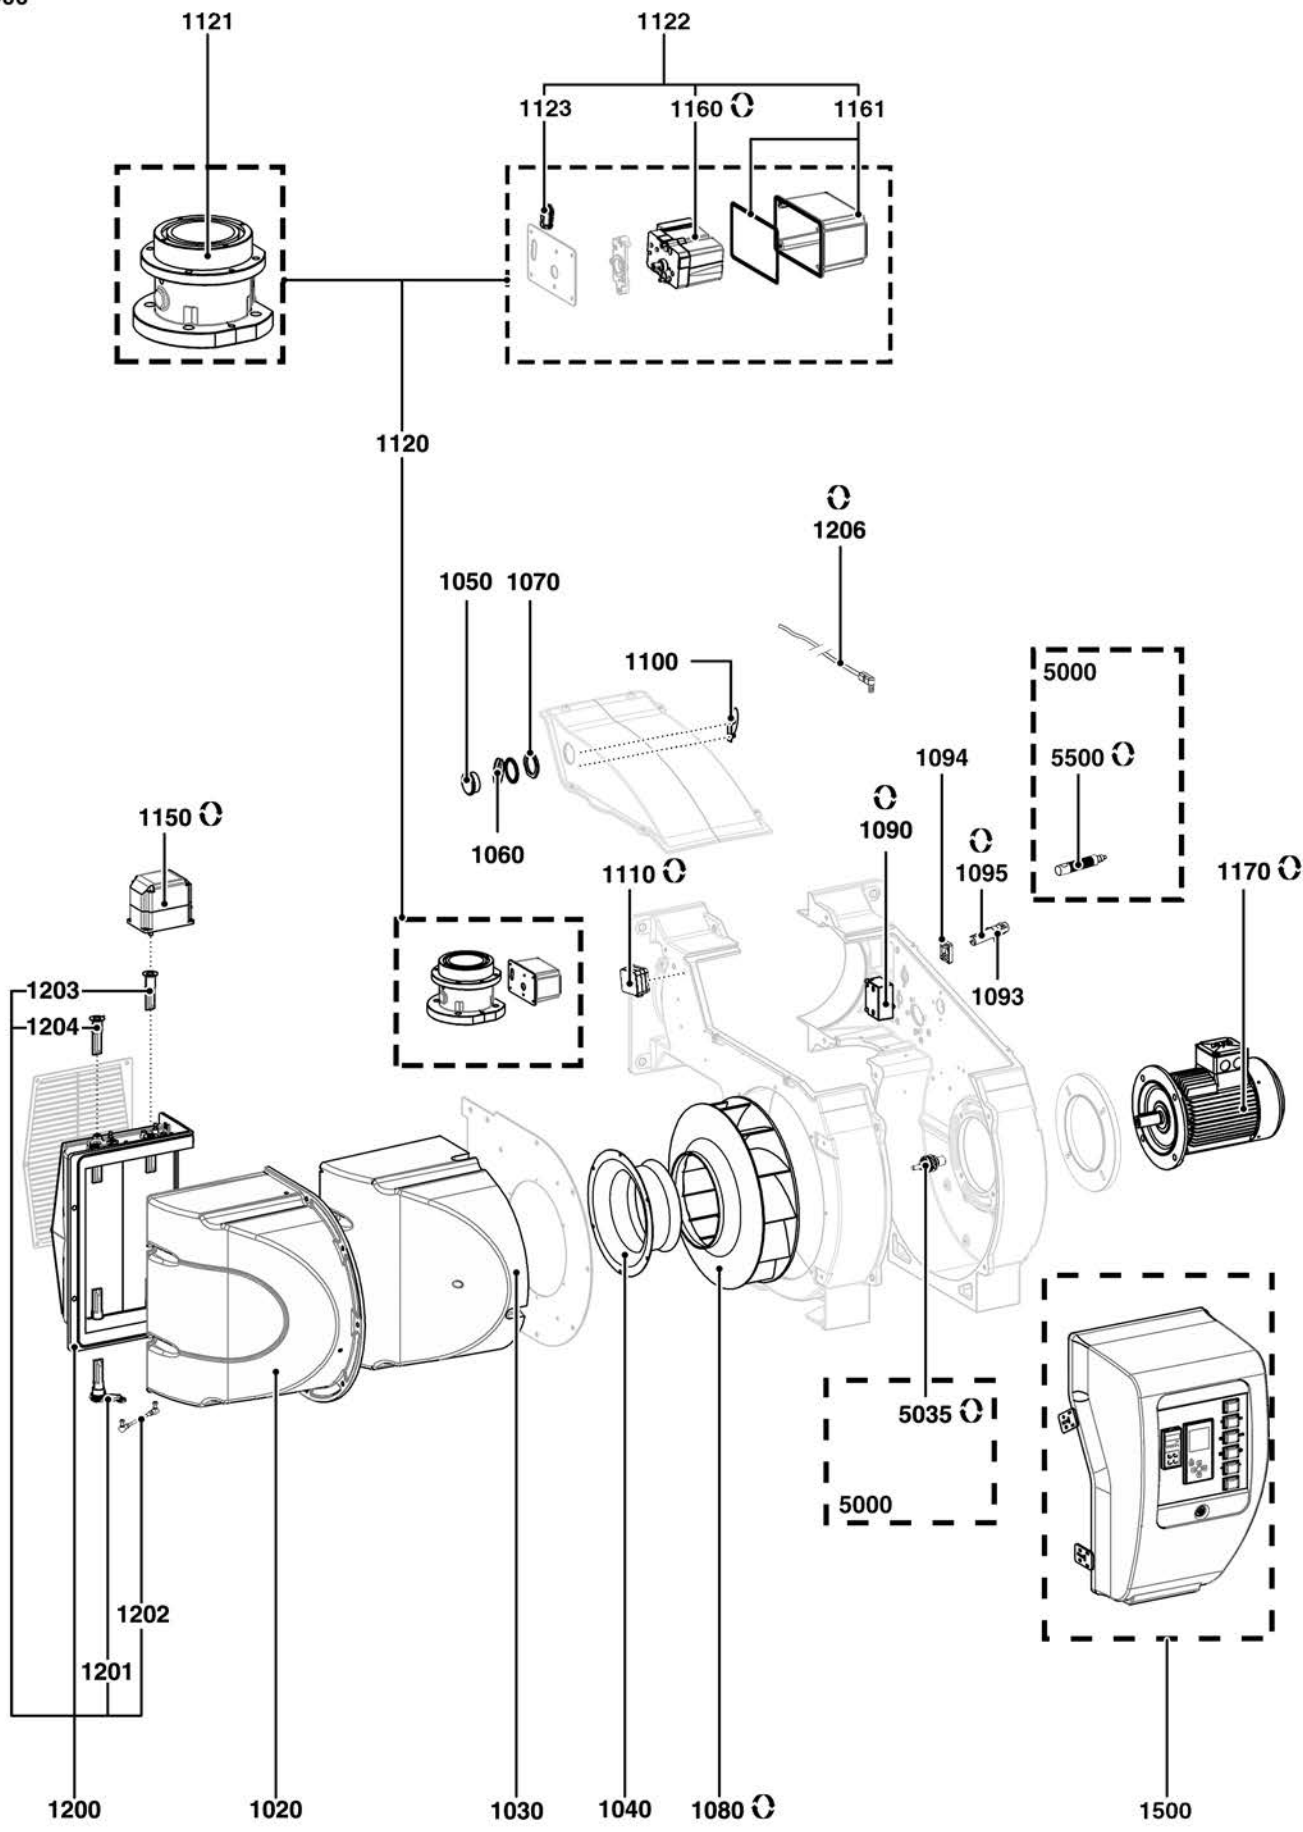

SPARE PARTS EXPLODED VIEW GAS BURNERS

Model

CB-EKEVO7 G-EU2

R8220199-01 - 13/11/2017

CB-EKEVO7 G-EU2

Gas burners

1	3755338	EKEVO 7.5800 G-EU2/BT3/KN	02-2017	-
1	3755339	EKEVO 7.5800 G-EU2/BT3/KM	02-2017	-
1	3755340	EKEVO 7.5800 G-EU2/BT3/KL	02-2017	-
2	3750526	GT-S452-2	01-2014	-
3	3750511	GT-D453-2	01-2014	-
4	3750527	GT-S453-65	01-2014	-
5	3750528	GT-S454-80	01-2014	-
6	3750529	GT-S455-100	01-2014	-
7	3750530	GT-S456-125	01-2014	-
8	3750512	GT-D454-65	01-2014	-
9	3750513	GT-D455-80	01-2014	-
10	3750514	GT-D456-100	01-2014	-

Col	Reference	Model type	Begin	End

1000