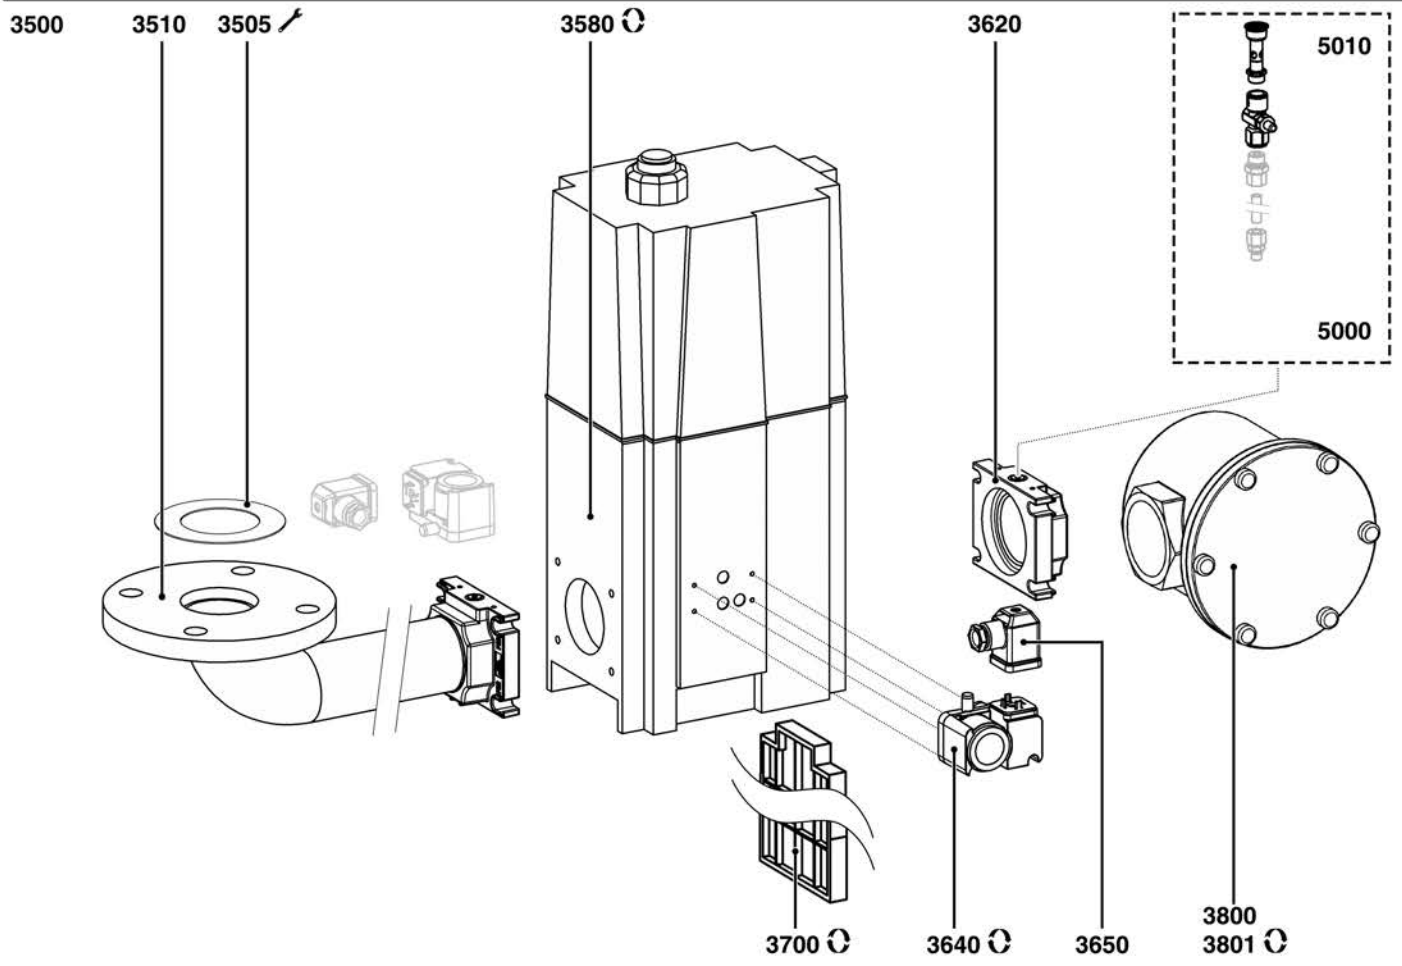

Col	Reference	Model type	Begin	End
-----	-----------	------------	-------	-----

1000

☉⇒	Description	Manf. Pt. N	Type	<div style="display: flex; justify-content: space-between; align-items: center;"> <div style="writing-mode: vertical-rl; transform: rotate(180deg); font-size: 8px;"> EKEVO 7 5800 G-EU2/B73 GT-SA52-2" GT-DA43-2" GT-SA53-2" GT-SA54-85 GT-SA55-100 GT-DA56-125 GT-DA55-80 GT-DA56-100 </div> <div style="border: 1px solid black; padding: 2px;"> 31 </div> </div>																		From	to
				1	2	3	4	5	6	7	8	9	10	11	12	13	14	15	16	17	18		
1000	BURNER BODY			•																			
1020	AIR BOX COVER	65312332		•																			
1030	SOUND INSULATION/AIR BOX	65312333		•																			
1040	AIR GUIDING PIECE D430/268X145	65314036		•																			
1050	COLORLESS SIGHT GLASS D55X21	1180603227		•																			
1060	SIGHT GLASS COVER D55X61	1188052260		•																			
1070	NUT/SIGHT GLASS M48X1,5 SW60	1180559591		•																			
1080	FAN WHEEL D540/272X60 D42+PLATE D58/12	65314035		•																			
1090	IGNITION TRANSFORMER EBI 1X11 230V	65311471		•																	11/17		
	KIT IGNITION TRANSFORMER WITH CABLES	3755560		•																12/17			
1093	CLIP D22.5 FOR RAR 7/QRA2 PHOTOCELL	65313375		•																			
1094	PHOTOCELL HOLDER	65312311		•																			
1095	PHOTOCELL QRA 2	13019278		•																			
1100	MIRROR/SIGHT GLASS	65311472		•																			
1110	AIR PRESS.SWITCH LGW 50 A2P 2,5-50MB	65311595	2,5-50mb	•																			
1120	GAS FLAP+ACTUATOR ASSEMBLY	65312321		•																			
1121	GAS FLAP ASSEMBLY	65312322		•																			
1122	GAS ACTUAT. ASSB. STE4.5 B037/6-R 0,8NM	65312323		•																			
1123	GROMMET DIM.34X15/12 D.6.2	65312458		•																			
1150	ACTUATOR STE 4,5 Q3.51/6+CABLE L3000	65311650		•																			
1160	ACTUATOR STE 4,5 BO37/6 R+CABLE L600	65300527		•																			
1161	ACTUATOR COVER	65312327		•																			
1170	MOTOR 15KW 400/690V D42 IE3 ELV BLACK	65326334		•																			
1200	AIR FLAP ASSEMBLY	65312328		•																			
1201	AIR FLAP DRIVING LEVER	65312331		•																			
1202	CARDAN ROD D10X145 M6 AIR FLAP	65312330		•																			
1203	SPINDLE / AIR FLAP D34/25X100 FLAT L55	65312329		•																			
1204	SPINDLE / AIR FLAP D34/25X100 W.POINTER	65312459		•																			
1206	IGNITION CABLE D4/SAT 72750	65310724		•																	11/17		
	IGNITION CABLE D7 L2M	65314116		•																12/17			
5000	ACCESSORY																						
5035	NAMUR SENSOR D25	65312550		•																			
5500	PHOTOCELL FFS08-UV1 659D31 - 5M W/O	65312274	ETA EXT	•																			