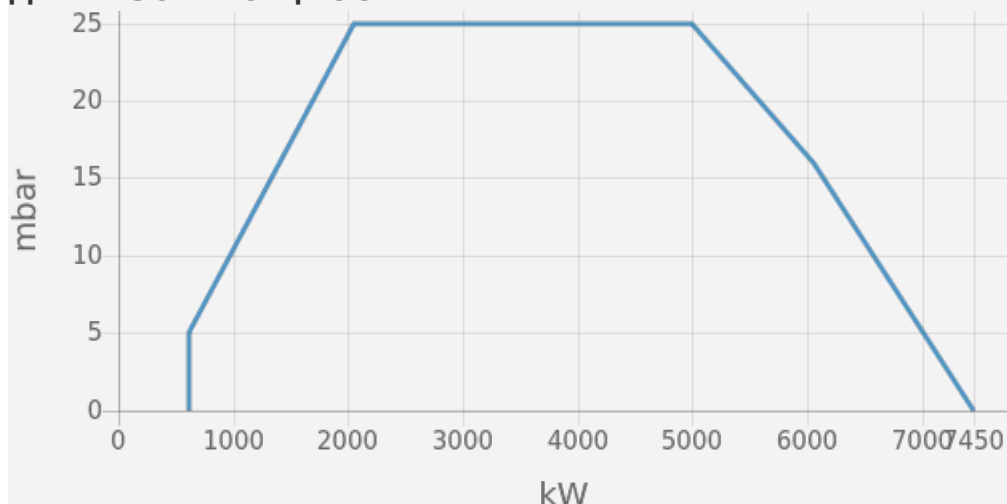

ДИАПАЗОН МОЩНОСТИ

ТЕХНИЧЕСКИЕ ХАРАКТЕРИСТИКИ

Мощность горелки мин (кВт)	610
Мощность горелки макс (кВт)	7450
Давление газа мин (мбар)	105
Давление газа макс (мбар)	500
Электродвигатель (кВт)	15
Класс защиты	IP41