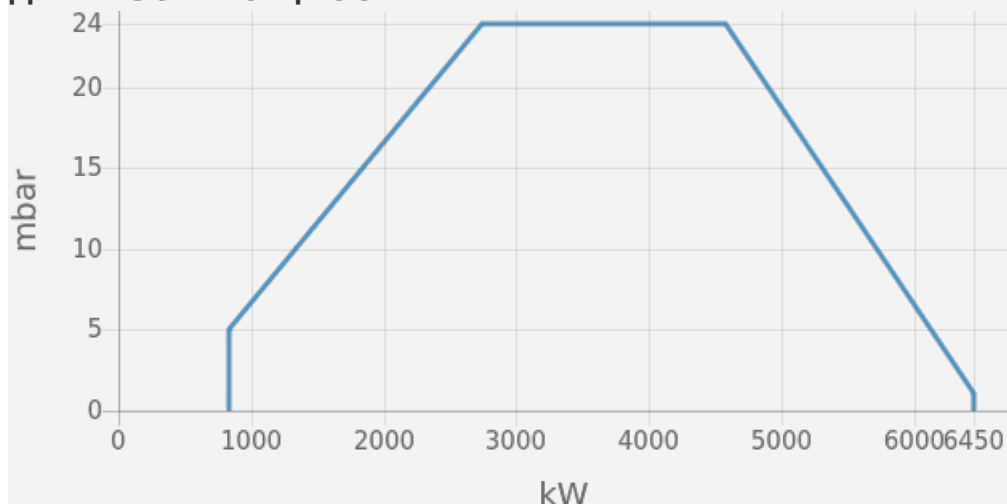

ДИАПАЗОН МОЩНОСТИ

ТЕХНИЧЕСКИЕ ХАРАКТЕРИСТИКИ

Мощность горелки мин (кВт)	830
Мощность горелки макс (кВт)	6450
Давление газа мин (мбар)	100
Давление газа макс (мбар)	500
Электродвигатель (кВт)	15
Класс защиты	IP41