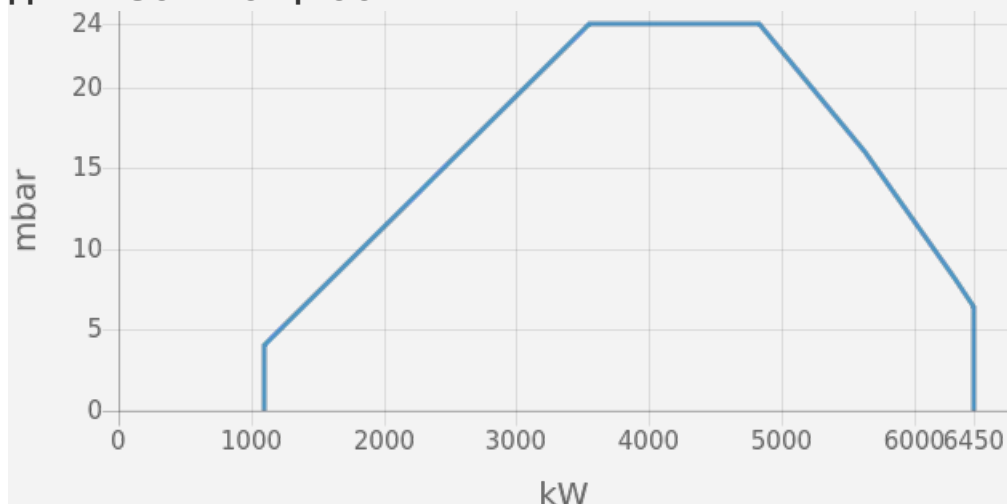

ДИАПАЗОН МОЩНОСТИ

ТЕХНИЧЕСКИЕ ХАРАКТЕРИСТИКИ

Мощность горелки мин (кВт)	1100
Мощность горелки макс (кВт)	6450
Электродвигатель (кВт)	15
Класс защиты	IP41