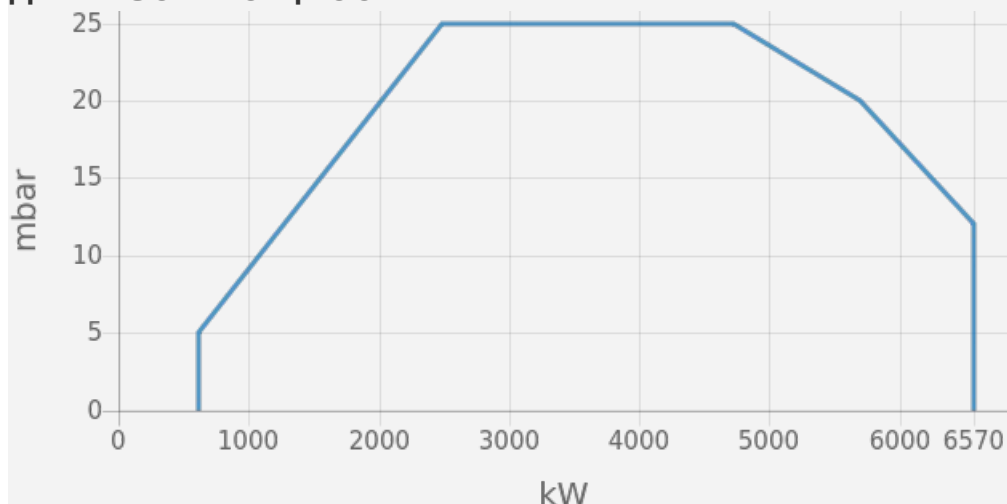

ДИАПАЗОН МОЩНОСТИ

ТЕХНИЧЕСКИЕ ХАРАКТЕРИСТИКИ

Мощность горелки мин (кВт)	620
Мощность горелки макс (кВт)	6570
Давление газа мин (мбар)	60
Давление газа макс (мбар)	500
Электродвигатель (кВт)	11
Класс защиты	IP41