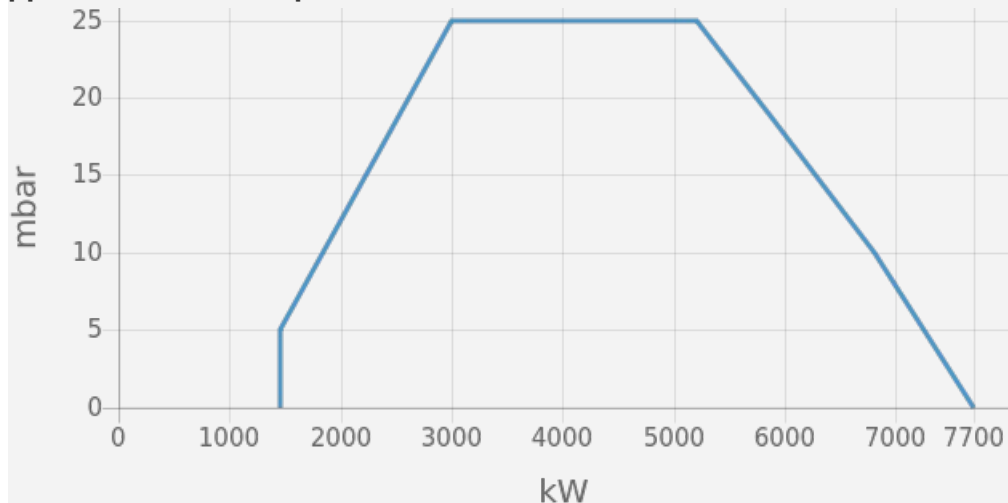

ДИАПАЗОН МОЩНОСТИ

ТЕХНИЧЕСКИЕ ХАРАКТЕРИСТИКИ

Мощность горелки мин (кВт)	1450
Мощность горелки макс (кВт)	7700
Электродвигатель (кВт)	15
Класс защиты	IP41