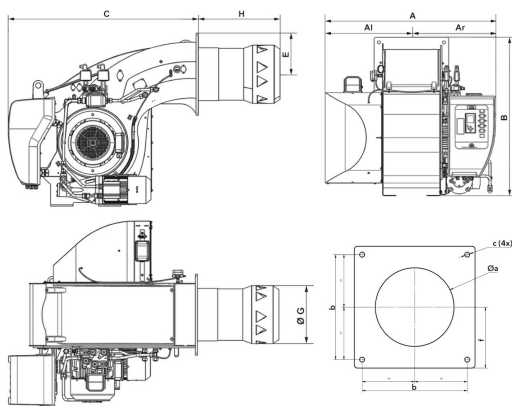

EK EVO _ EK EVO 8.7100 L-E

ДИАПАЗОН МОЩНОСТИ

ТЕХНИЧЕСКИЕ ХАРАКТЕРИСТИКИ

Мощность горелки мин (кВт)	1450
Мощность горелки макс (кВт)	7700
Электродвигатель (кВт)	15
Класс защиты	IP41

РАЗМЕРЫ

AI	Ar	A	B	C	E	G	H	Øa	b	c	f
670	655	1325	1231	1351	293	415	KN: 583 / KM: 723 / KL: 863	445-480	505	M20	293