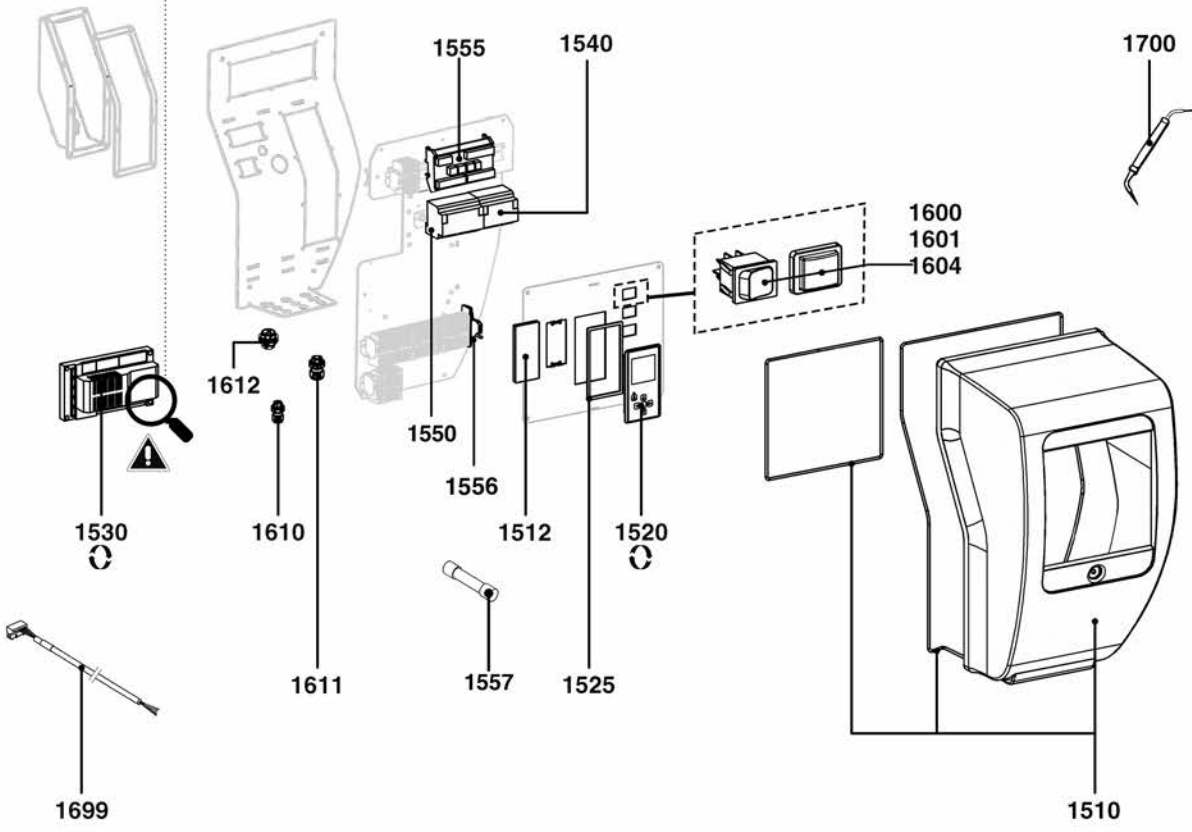

SPARE PARTS EXPLODED VIEW DUAL-FUEL BURNERS Model **CB-EKEVO8/9 GL-E**

R8220174-01 - 30/06/2016

1	3754601	EKEVO 8.5800 GL-E/BT3/KN	01-2016	-
1	3754605	EKEVO 8.5800 GL-E/BT3/KM	01-2016	-
1	3754609	EKEVO 8.5800 GL-E/BT3/KL	01-2016	-
2	3754602	EKEVO 8.7100 GL-E/BT3/KN	01-2016	-
2	3754606	EKEVO 8.7100 GL-E/BT3/KM	01-2016	-
2	3754610	EKEVO 8.7100 GL-E/BT3/KL	01-2016	-
3	3754603	EKEVO 9.8700 GL-E/BT3/KN	01-2016	-
3	3754607	EKEVO 9.8700 GL-E/BT3/KM	01-2016	-
3	3754611	EKEVO 9.8700 GL-E/BT3/KL	01-2016	-
4	3754604	EKEVO 9.10400 GL-E/BT3/KN	01-2016	-
4	3754608	EKEVO 9.10400 GL-E/BT3/KM	01-2016	-
4	3754612	EKEVO 9.10400 GL-E/BT3/KL	01-2016	-
5	3750537	GT-s457-2	08-2012	-
6	3750515	GT-d457-2	11-2013	-
7	3750538	GT-s458-65	07-2012	-
8	3750539	GT-s459-80	08-2013	-
9	3750540	GT-s460-100	03-2014	-
10	3750541	GT-s461-125	06-2014	-
11	3750516	GT-d458-65	06-2012	-
12	3750517	GT-d459-80	03-2013	-
13	3750518	GT-d460-100	10-2012	-
Col	Reference	Model type	Begin	End