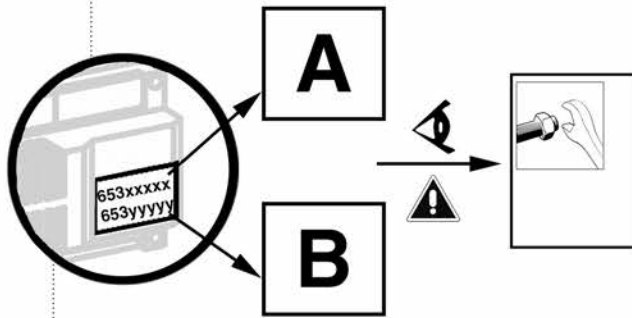

SPARE PARTS EXPLODED VIEW DUAL-FUEL BURNERS Model **CB-EKEVO8/9 GL-E**

R8220174-01 - 30/06/2016

1	3754601	EKEVO 8.5800 GL-E/BT3/KN	01-2016	-
1	3754605	EKEVO 8.5800 GL-E/BT3/KM	01-2016	-
1	3754609	EKEVO 8.5800 GL-E/BT3/KL	01-2016	-
2	3754602	EKEVO 8.7100 GL-E/BT3/KN	01-2016	-
2	3754606	EKEVO 8.7100 GL-E/BT3/KM	01-2016	-
2	3754610	EKEVO 8.7100 GL-E/BT3/KL	01-2016	-
3	3754603	EKEVO 9.8700 GL-E/BT3/KN	01-2016	-
3	3754607	EKEVO 9.8700 GL-E/BT3/KM	01-2016	-
3	3754611	EKEVO 9.8700 GL-E/BT3/KL	01-2016	-
4	3754604	EKEVO 9.10400 GL-E/BT3/KN	01-2016	-
4	3754608	EKEVO 9.10400 GL-E/BT3/KM	01-2016	-
4	3754612	EKEVO 9.10400 GL-E/BT3/KL	01-2016	-
5	3750537	GT-s457-2	08-2012	-
6	3750515	GT-d457-2	11-2013	-
7	3750538	GT-s458-65	07-2012	-
8	3750539	GT-s459-80	08-2013	-
9	3750540	GT-s460-100	03-2014	-
10	3750541	GT-s461-125	06-2014	-
11	3750516	GT-d458-65	06-2012	-
12	3750517	GT-d459-80	03-2013	-
13	3750518	GT-d460-100	10-2012	-
Col	Reference	Model type	Begin	End