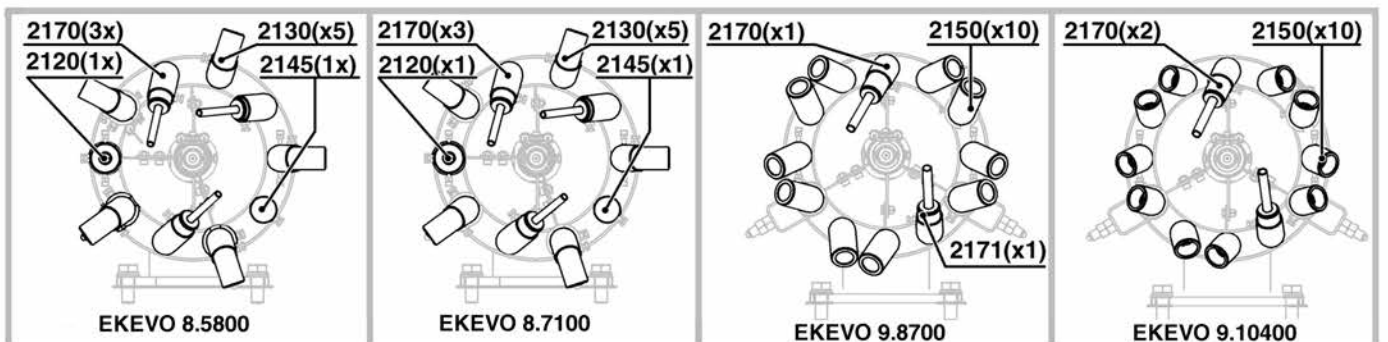

SPARE PARTS EXPLODED VIEW DUAL-FUEL BURNERS Model **CB-EKEVO8/9 GL-E**

R8220174-01 - 30/06/2016

1	3754601	EKEVO 8.5800 GL-E/BT3/KN	01-2016	-
1	3754605	EKEVO 8.5800 GL-E/BT3/KM	01-2016	-
1	3754609	EKEVO 8.5800 GL-E/BT3/KL	01-2016	-
2	3754602	EKEVO 8.7100 GL-E/BT3/KN	01-2016	-
2	3754606	EKEVO 8.7100 GL-E/BT3/KM	01-2016	-
2	3754610	EKEVO 8.7100 GL-E/BT3/KL	01-2016	-
3	3754603	EKEVO 9.8700 GL-E/BT3/KN	01-2016	-
3	3754607	EKEVO 9.8700 GL-E/BT3/KM	01-2016	-
3	3754611	EKEVO 9.8700 GL-E/BT3/KL	01-2016	-
4	3754604	EKEVO 9.10400 GL-E/BT3/KN	01-2016	-
4	3754608	EKEVO 9.10400 GL-E/BT3/KM	01-2016	-
4	3754612	EKEVO 9.10400 GL-E/BT3/KL	01-2016	-
5	3750537	GT-s457-2	08-2012	-
6	3750515	GT-d457-2	11-2013	-
7	3750538	GT-s458-65	07-2012	-
8	3750539	GT-s459-80	08-2013	-
9	3750540	GT-s460-100	03-2014	-
10	3750541	GT-s461-125	06-2014	-
11	3750516	GT-d458-65	06-2012	-
12	3750517	GT-d459-80	03-2013	-
13	3750518	GT-d460-100	10-2012	-
Col	Reference	Model type	Begin	End