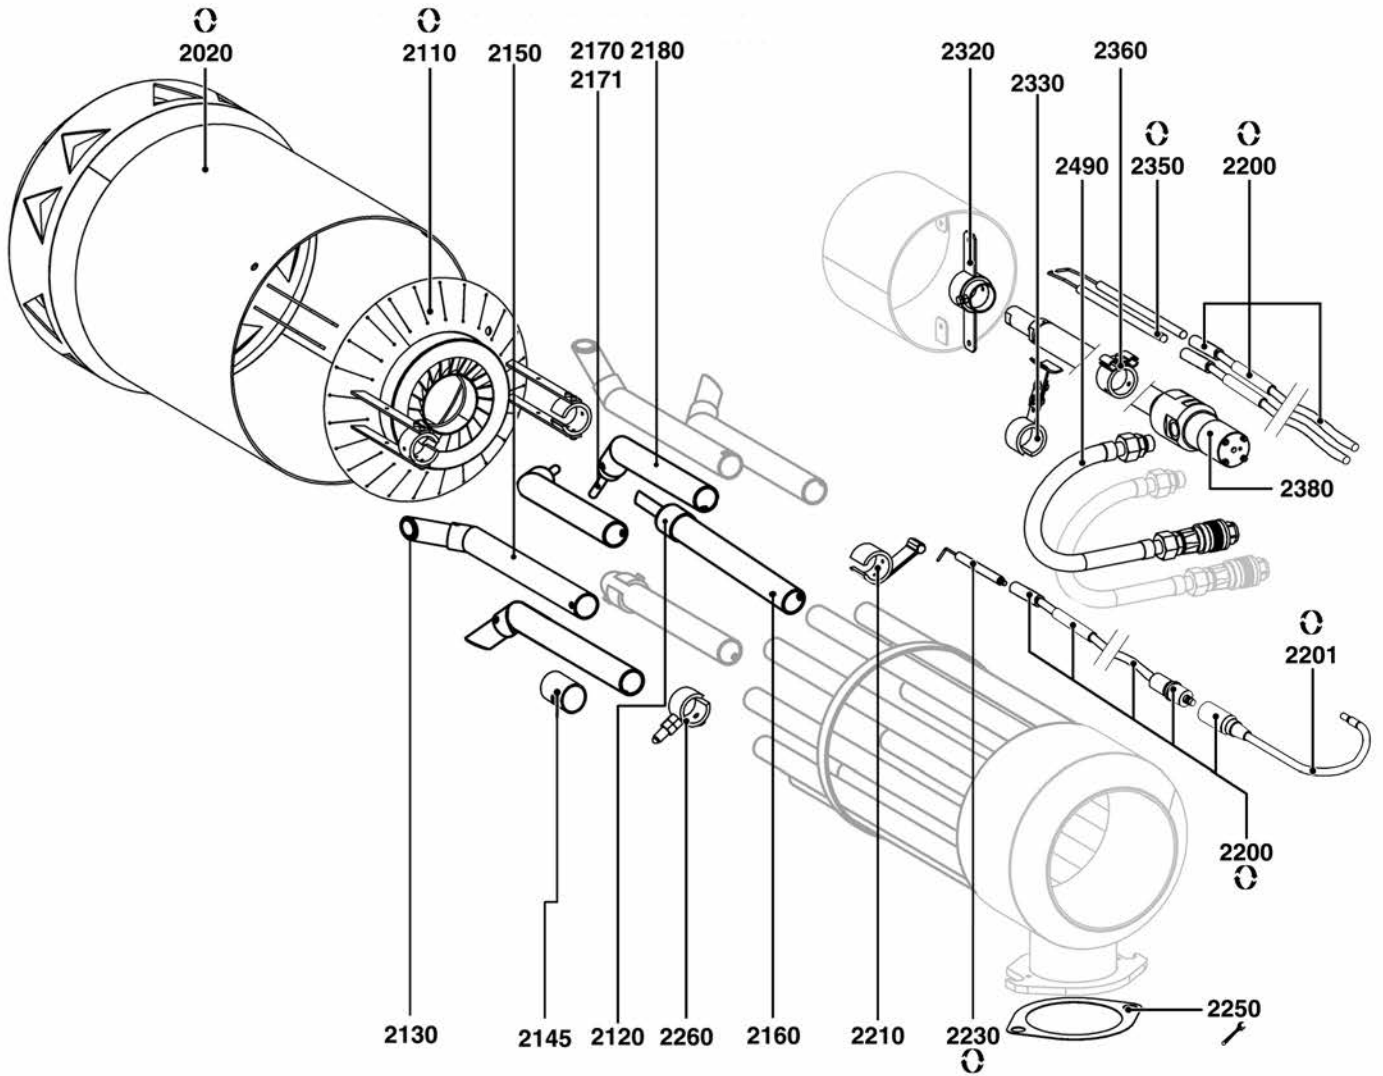

SPARE PARTS EXPLODED VIEW DUAL-FUEL BURNERS Model **CB-EKEVO8/9 GL-E**

R8220174-01 - 30/06/2016

1	3754601	EKEVO 8.5800 GL-E/BT3/KN	01-2016	-
1	3754605	EKEVO 8.5800 GL-E/BT3/KM	01-2016	-
1	3754609	EKEVO 8.5800 GL-E/BT3/KL	01-2016	-
2	3754602	EKEVO 8.7100 GL-E/BT3/KN	01-2016	-
2	3754606	EKEVO 8.7100 GL-E/BT3/KM	01-2016	-
2	3754610	EKEVO 8.7100 GL-E/BT3/KL	01-2016	-
3	3754603	EKEVO 9.8700 GL-E/BT3/KN	01-2016	-
3	3754607	EKEVO 9.8700 GL-E/BT3/KM	01-2016	-
3	3754611	EKEVO 9.8700 GL-E/BT3/KL	01-2016	-
4	3754604	EKEVO 9.10400 GL-E/BT3/KN	01-2016	-
4	3754608	EKEVO 9.10400 GL-E/BT3/KM	01-2016	-
4	3754612	EKEVO 9.10400 GL-E/BT3/KL	01-2016	-
5	3750537	GT-s457-2	08-2012	-
6	3750515	GT-d457-2	11-2013	-
7	3750538	GT-s458-65	07-2012	-
8	3750539	GT-s459-80	08-2013	-
9	3750540	GT-s460-100	03-2014	-
10	3750541	GT-s461-125	06-2014	-
11	3750516	GT-d458-65	06-2012	-
12	3750517	GT-d459-80	03-2013	-
13	3750518	GT-d460-100	10-2012	-
Col	Reference	Model type	Begin	End