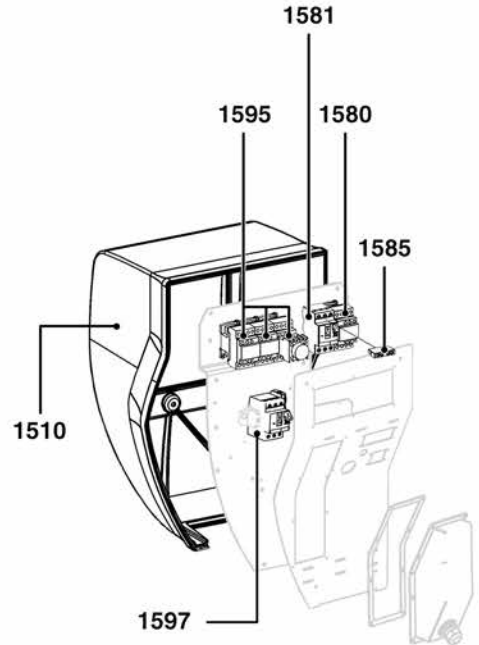

SPARE PARTS EXPLODED VIEW DUAL-FUEL BURNERS Model **CB-EKEVO8/9 GL-E**

R8220174-01 - 30/06/2016

1	3754601	EKEVO 8.5800 GL-E/BT3/KN	01-2016	-
1	3754605	EKEVO 8.5800 GL-E/BT3/KM	01-2016	-
1	3754609	EKEVO 8.5800 GL-E/BT3/KL	01-2016	-
2	3754602	EKEVO 8.7100 GL-E/BT3/KN	01-2016	-
2	3754606	EKEVO 8.7100 GL-E/BT3/KM	01-2016	-
2	3754610	EKEVO 8.7100 GL-E/BT3/KL	01-2016	-
3	3754603	EKEVO 9.8700 GL-E/BT3/KN	01-2016	-
3	3754607	EKEVO 9.8700 GL-E/BT3/KM	01-2016	-
3	3754611	EKEVO 9.8700 GL-E/BT3/KL	01-2016	-
4	3754604	EKEVO 9.10400 GL-E/BT3/KN	01-2016	-
4	3754608	EKEVO 9.10400 GL-E/BT3/KM	01-2016	-
4	3754612	EKEVO 9.10400 GL-E/BT3/KL	01-2016	-
5	3750537	GT-s457-2	08-2012	-
6	3750515	GT-d457-2	11-2013	-
7	3750538	GT-s458-65	07-2012	-
8	3750539	GT-s459-80	08-2013	-
9	3750540	GT-s460-100	03-2014	-
10	3750541	GT-s461-125	06-2014	-
11	3750516	GT-d458-65	06-2012	-
12	3750517	GT-d459-80	03-2013	-
13	3750518	GT-d460-100	10-2012	-
Col	Reference	Model type	Begin	End