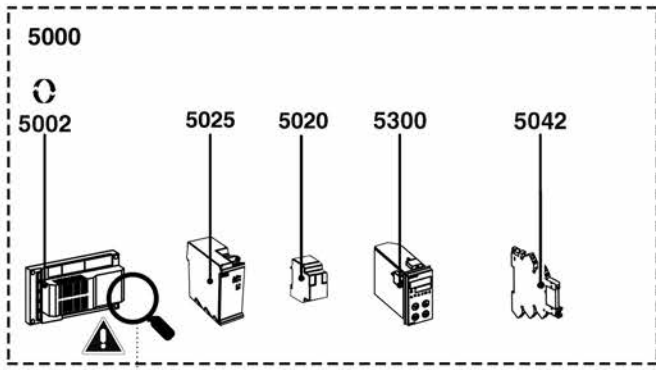

SPARE PARTS EXPLODED VIEW DUAL-FUEL BURNERS Model **CB-EKEVO8/9 GL-E**

R8220174-01 - 30/06/2016

1	3754601	EKEVO 8.5800 GL-E/BT3/KN	01-2016	-
1	3754605	EKEVO 8.5800 GL-E/BT3/KM	01-2016	-
1	3754609	EKEVO 8.5800 GL-E/BT3/KL	01-2016	-
2	3754602	EKEVO 8.7100 GL-E/BT3/KN	01-2016	-
2	3754606	EKEVO 8.7100 GL-E/BT3/KM	01-2016	-
2	3754610	EKEVO 8.7100 GL-E/BT3/KL	01-2016	-
3	3754603	EKEVO 9.8700 GL-E/BT3/KN	01-2016	-
3	3754607	EKEVO 9.8700 GL-E/BT3/KM	01-2016	-
3	3754611	EKEVO 9.8700 GL-E/BT3/KL	01-2016	-
4	3754604	EKEVO 9.10400 GL-E/BT3/KN	01-2016	-
4	3754608	EKEVO 9.10400 GL-E/BT3/KM	01-2016	-
4	3754612	EKEVO 9.10400 GL-E/BT3/KL	01-2016	-
5	3750537	GT-s457-2	08-2012	-
6	3750515	GT-d457-2	11-2013	-
7	3750538	GT-s458-65	07-2012	-
8	3750539	GT-s459-80	08-2013	-
9	3750540	GT-s460-100	03-2014	-
10	3750541	GT-s461-125	06-2014	-
11	3750516	GT-d458-65	06-2012	-
12	3750517	GT-d459-80	03-2013	-
13	3750518	GT-d460-100	10-2012	-
Col	Reference	Model type	Begin	End