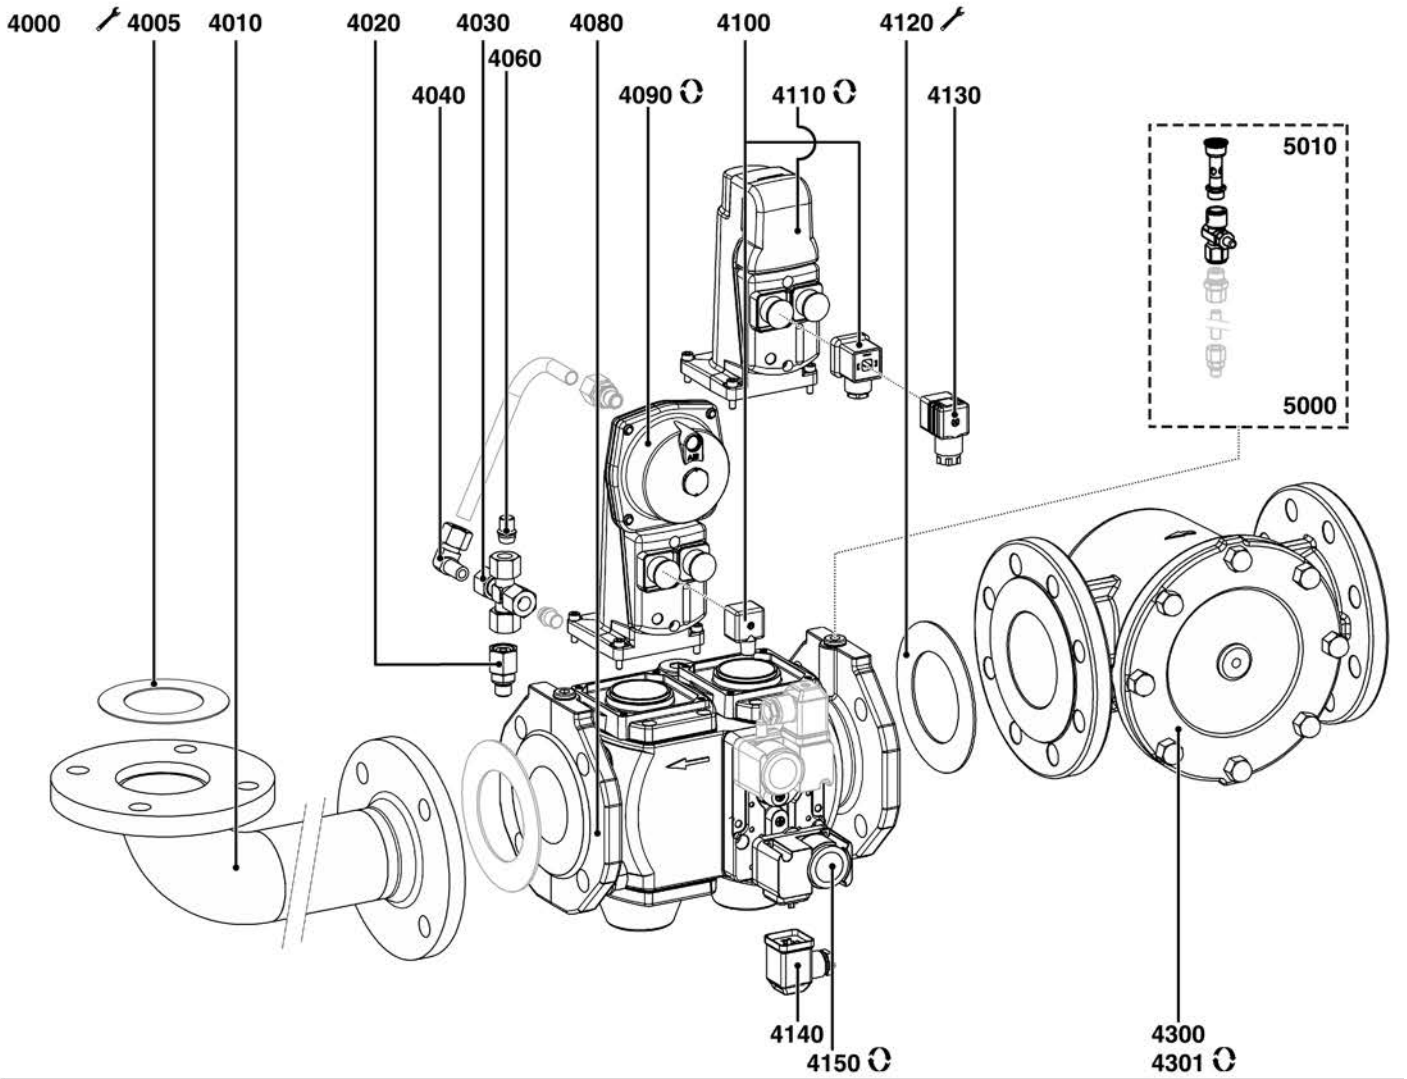

CB-N6/7 GL-E

Dual-Fuel burner

		DE		FR		IT		
		NL		ES				
1005	65313830	WINKELGELENKSTANGE L.160 AANDRIJSTANG/LUCHTKLEP L.160		AXE BIELLETTE/VOLET AIR L.160 BIELA DE ACCIONAM./VÁLVULA DE AIRE L.160		PERNO BIELLA/SERRANDA DELL'ARIA L.160		1
1010	65311617	FLANSCH 38X63X19 D12 T=100 GRD UFL001 FLENS 38X63X19 D12 T=100 GRD UFL001		BRIDE 38X63X19 D12 T=100 GRD UFL001 BRIDA 38X63X19 D12 T=100 GRD UFL001		FLANGIA 38X63X19 D12 T=100 GRD UFL001		1
	65311967	FLANSCH 37X62X15 D12 KFL001 FLENS 37X62X15 D12 KFL001		BRIDE 37X62X15 D12 KFL001 BRIDA 37X62X15 D12 KFL001		FLANGIA 37X62X15 D12 KFL001		1
1015	65313827	HEBEL LUFTKLAPPENANTRIEB N6/7 AUSSEN HEFBOOM AS LUCHTKLEP N6/7 EXTERN		LEVIER ENTR. VOLET AIR EXTERNE N6/7 PALANCA EJE VALVULA AIRE N6/7 EXTERNO		LEVA PERNO SERRANDA ARIA N6/7 INTERNO		1
1020	65311657	VERSTELLANZEIGER LUFTKLAPPE INDICATOR LUCHTKLEP		INDICATEUR POSITION VOLET AIR INDICADOR VALVULA AIRE		INDICE POSIZIONE SERRANDA ARIA		1
1025	65313955	HEBEL LUFTKLAPPENANTRIEB N6/7 INNEN HEFBOOM AS LUCHTKLEP N6/7 INTERN		LEVIER ENTR. VOLET AIR INTERNE N6/7 PALANCA EJE VALVULA AIRE N6/7 INTERNO		LEVA PERNO SERRANDA ARIA N6/7 INTERNO		1
1040	65311474	ANSAUGTRICHTER LUCHTGELEIDER		GUIDE AIR CANALIZACIÓN AIRE		GUIDA ARIA		1
	65311490	ANSAUGTRICHTER LUCHTGELEIDER		GUIDE AIR CANALIZACIÓN AIRE		GUIDA ARIA		1
1050	1180603227	SCHAUGLAS F.MONOBL.KLAR D55X21 KIJKGLAS D55X21		VERRE DE REGARD D55X21 CLAIR MIRILLA INCOLORA D55X21		SPIONCINO INCOLORE D55X21		1
1060	1188052260	SCHAUGLASDECKEL Z.MONOBL.55X61 DEKSEL/KIJKGLAS D55X61		CACHE REGARD D55X61 TAPA/MIRILLA D55X61		COPERCHIO/SPIONCINO D55X61		1
1070	1180559591	MUTTER SCHAUGLAS M48X1,5 SW60 MOER/KIJKGLAS M48X1,5 SW60		ECROU REGARD M48X1,5 SW60 TUERCA/MIRILLA M48X1,5 SW60		DADO/SPIONCINO M48X1,5 SW60		1
1080	65311473	VENTILATORRAD D450/252X90-D38+ENTSC.D58 VENTILATORWIEL D450/252X90 D38+PLATE D58		TURBINE D450/252X90 D38+PLAQUE D58/12 TURBINA D450/252X90 D38+PLACA D58/12		VENTOLA D450/252X90 D38+PIASTRA D58/12		1
	65311489	VENTILATORRAD D438/225X89-D28+ENTSC.D58 VENTILATORWIEL D438/225X89 D28+PLATE D58		TURBINE D438/225X89 D28+PLAQUE D58/12 TURBINA D438/225X89 D28+PLACA D58/12		VENTOLA D438/225X89 D28+PIASTRA D58/12		1
	65311822	VENTILATORRAD D485/252X102-D38+ENTSC.D58 VENTILATORWIEL D485/252X102D38+PLATE D58		TURBINE D485/252X102 D38+PLAQUE D58/12 TURBINA D485/252X102 D38+PLACA D58/12		VENTOLA D485/252X102 D38+PIASTRA D58/12		1
1090	65311471	ZUENDTRAF0 EBI 1X11 230V ONTSTEKINGSTRAFO EBI 1X11 230V		ALLUMEUR EBI 1X11 230V ENCENDEDOR EBI 1X11 230V		TRASFORMATORE ACCENSIONE EBI 1X11 230V		1
1095	65310925	ZUENDTRAF0 EBI 2X7,5 230V ONTSTEKINGSTRAFO EBI 2X7,5 230V		ALLUMEUR EBI 2X7,5 230V ENCENDEDOR EBI 2X7,5 230V		TRASFORMATORE ACCENSIONE EBI 2X7,5 230V		1
1100	65311472	SICHTSPIEGEL FÜR SCHAUGLAS SPIEGEL/KIJKGLAS		MIROIR/REGARD ESPEJO/MIRILLA		SPECCHIO/SPIONCINO		1
1110	65311595	DRUCKWAECHTER LGW 50 A2P 2,5-50MBAR LUCHTDRIUKSCHAKELAAR LGW 50 A2P 2,5-50MB		MANOSTAT AIR LGW 50 A2P 2,5-50MB PRESOSTATO AIRE LGW 50 A2P 2,5-50MB		PRESSOSTATO ARIA LGW 50 A2P 2,5-50MB		1
1115	1758106258	UV-ZELLE QRA-2 O.KABEL FOTOCEL QRA 2		CELLULE QRA 2 CELULA QRA 2		CELLULA QRA 2		1
1120	65311544	GASKLAPPE KPL N 6 / 7 GASKLEP EQ. N6/7		CLAPET GAZ EQ. N6/7 VALVOLA DEL GAS EQ. N6/7		VALVOLA DEL GAS COMPL. N6/7		1
1160	65311650	STELLANTRIEB STE 4,5 Q3.51/6+KABEL L3000 SERVOMOTOR STE 4,5 Q3.51/6+CABLE L3000		SERVOMOTEUR STE 4,5 Q3.51/6+CABLE L3000 SERVOMOTOR STE 4,5 Q3.51/6+CABLE L3000		SERVOMOTORE STE 4,5 Q3.51/6+CAVO L3000		1
1170	65311824	MOTOR 3,0KW 3000/MIN 400/690V IE3 GRAU MOTOR 3KW 400/690V D28 IE3 GRIJS		MOTEUR 3KW 400/690V D28 IE3 GRIS MOTOR 3KW 400/690V D28 IE3 GRIS		MOTORE 3KW 400/690V D28 IE3 GRIGIO		1
	65312556	MOTOR 4,0KW 400/690V D28 IE3 SCHWARZ MOTOR 4,0KW 400/690V D28 IE3 ZWART		MOTEUR 4,0KW 400/690V D28 IE3 NOIR MOTOR 4,0KW 400/690V D28 IE3 NEGRO		MOTORE 4,0KW 400/690V D28 IE3 NERO		1
	65312557	MOTOR 5,5KW 400/690V D38 IE3 SCHWARZ MOTOR 5,5KW 400/690V D38 IE3 ZWART		MOTEUR 5,5KW 400/690V D38 IE3 NOIR MOTOR 5,5KW 400/690V D38 IE3 NEGRO		MOTORE 5,5KW 400/690V D38 IE3 NERO		1
	65312835	MOTOR 7,5KW 400/690V D38 IE3 AF GRAU MOTOR 7,5KW 400/690V D38 IE3 AF GRIJS		MOTEUR 7,5KW 400/690V D38 IE3 AF GRIS MOTOR 7,5KW 400/690V D38 IE3 AF GRIS		MOTORE 7,5KW 400/690V D38 IE3 AF GRIGIO		1
1180	65311502	MAGNET FÜR HAUBE MAGNEET FEST BRANDERKAP		AIMANT FIXE CAPOT BRULEUR IMÁN FIJO CUBIERTA QUEMADOR		MAGNETE FISSA COFANO BRUCIATORE		1
1200	65311476	WELLE / LUFTKLAPPE 12X12X510 AS / LUCHTKLEP 12X12X510		AXE / VOLET AIR 12X12X510 EJE / VALVULA AIRE 12X12X510		PERNO / SERRANDA ARIA 12X12X510		1
1205	65311477	LUFTKLAPPE N6/7 LUCHTKLEP N6/7		VOLET AIR N6/7 VÁLVULA AIRE N6/7		SERRANDA ARIA N6/7		1
	65313954	LUFTKLAPPEN N6/N7 + WELLEN LUCHTKLEPPEN N6/N7 + SCHACHTEN		VOLETS D'AIR N6/N7 + AXES VALVULAS AIRE N6/N7 + EJES		SERRANDE ARIA N6/N7 + PERNI		1
1250	65313969	ÜBERTRAGUNGSHEBEL STELLANTRIEB TRANSMISSIEHENDEL REGELMOTOR		LEVIER DE TRANSMISSION SERVOMOTEUR PALANCA DE TRANSMISSION SERVOMOTOR		LEVA DI TRASMISSIONE SERVOMOTORE		1
1260	65313970	WINKELGELENKSTANGE L.120 AANDRIJSTANG/LUCHTKLEP L.120		AXE BIELLETTE/VOLET AIR L.120 BIELA DE ACCIONAM./VÁLVULA DE AIRE L.120		PERNO BIELLA/SERRANDA DELL'ARIA L.120		1
1300	65313915	DECKBLECH 76X56X2.5 AFDEKPLAAT 76X56X2.5		PLAQUE DE COUVERTURE 76X56X2.5 PLACA DE CUBIERTA 76X56X2.5		PIASTRA DI COPERTURA 76X56X2.5		1
1605	65311789	ADAPTER BT300/DFM300 RAST5 ADAPTER BT300/DFM300 RAST5		ADAPTATEUR BT300/DFM300 RAST5 ADAPTADOR BT300/DFM300 RAST5		ADATTATORE BT300/DFM300 RAST5		1
1610	65311790	LCM100 (LSB-M 667R0500-1) LCM100-MODULE (LSB-M 667R0500-1)		MODULE LCM100 (LSB-M 667R0500-1) MÓDULO LCM100 (LSB-M 667R0500-1)		MODULO LCM100 (LSB-M 667R0500-1)		1
1615	65311791	DFM300 (LSB-M 667R0600-1) DFM300-MODULE (LSB-M 667R0600-1)		MODULE DFM300 (LSB-M 667R0600-1) MÓDULO DFM300 (LSB-M 667R0600-1)		MODULO DFM300 (LSB-M 667R0600-1)		1
1620	65311449	DURCHGANGSKLEMME WAGO (GRAU) 2001-1401 DOORVERBINDINGSKLEM WAGO GRIJS 2001-1401		BORNE DE JONCTION WAGO (GRIS) 2001-1401 BORNE DE PASO WAGO (GRIS) 2001-1401		MORSETTO PASSANTE WAGO (GRIGIO)2001-1401		1