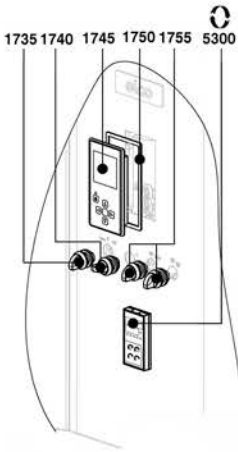

Col	Reference	Model type	Begin	End
-----	-----------	------------	-------	-----

1500

Description	Manf. Pt N	Type																		
			1	2	3	4	5	6	7	8	9	10	11	12	13	14	15	16	17	18
<b>1500 ELECTRIC PART</b>																				
1605 ADAPTER BT300/DFM300 RAST5	65311789		•	•	•	•														
1610 LCM100 MODULE (LSB-M 667R0500-1)	65311790		•	•	•	•														
1615 DFM300 MODULE (LSB-M 667R0600-1)	65311791		•	•	•	•														
1620 FEED-THROUGH TERMINAL (GREY) 2001-1401	65311449		•	•	•	•														
1625 FEED-THROUGH TERMINAL NEUTRAL 2001-1404	65311447		•	•	•	•														
1626 FEED-THROUGH TERMINAL (EARTH) 2001-1407	65311445		•	•	•	•														
1640 OPERATING TOOL WAG 2009-309	65311446		•	•	•	•														
1645 MOTOR CONTACTOR SCH D 3-4kW LC1D09P7	65311793		•	•	•	•														
1650 CIRCUIT BREAK. MOTOR 0,75KW GV2ME07	65311945		•	•																
CIRCUIT BREAK. MOTOR 1,1-1,5KW GV2ME08	65311946				•	•														
1651 AUXILIARY SWITCH GVAE11	65311795		•	•	•	•														
1655 MOTOR CONTACTOR SCH D 3-4kW LC1D09P7	65311793		•	•																
MOTOR CONTACTOR SCH D 3-7,5KW LC1D18P7	65311947					•														
MOTOR CONTACTOR SCH D 5,5kW LC1D12P7	65312032				•															
1660 CIRCUIT BREAK. MOTOR 3-4KW GV2ME14	65311794		•	•																
CIRCUIT BREAK. MOTOR 5,5kW GV2ME16	65312033				•															
CIRCUIT BREAK. MOTOR 7,5 kW GV2ME20	65311776					•														
1661 AUXILIARY SWITCH GVAE11	65311795		•	•	•	•														
1665 EQUIPMENT RACK, 3-TRAY M22-A	65311919		•	•	•	•														
1666 FEED-THROUGH TERMINAL (GREY) 2001-1201	65311443		•	•	•	•														
1667 FEED-THROUGH TERMINAL (EARTH) 2001-1207	65311444		•	•	•	•														
1670 DOUBLE NORMALLY CLOSE CONTACT M22-CK02	65311922		•	•	•	•														
DOUBLE NORMALLY OPEN CONTACT M22-CK20	65311924		•	•	•	•														
LED ELEMENT, WHITE M22-CLED230	65311920		•	•	•	•														
NORMALLY CLOSED CONTACT M22 -CK01	65311921		•	•	•	•														
NORMALLY OPEN CONTACT M22-CK10	65311923		•	•	•	•														
1675 CONTROL UNIT BT340 GL-E	65312454		•	•	•	•														
1676 X30-X34 BLANK COVER 667R0001	65311926		•	•	•	•														
1680 FEED-THROUGH TERMINAL (ORANGE) 2001-1402	65311927		•	•	•	•														
1685 FEED-THROUGH TERMINAL (EARTH) 2001-1407	65311445		•	•	•	•														
1690 FEED-THROUGH TERMINAL (GREY) 2001-1401	65311449		•	•	•	•														
1695 FEED-THROUGH TERMINAL NEUTRAL 2001-1404	65311447		•	•	•	•														
1700 CABLE GLAND M16	65311451		•	•	•	•														
CABLE GLAND M20	65311758		•	•	•	•														
CABLE GLAND M25	65311759		•	•	•	•														
1701 CLIC TOOL M16	65311786		•	•	•	•														
CLIC TOOL M20	65311787		•	•	•	•														
CLIC TOOL M25	65311788		•	•	•	•														
1705 FEED-THROUGH TERMINAL (GREY) 2001-1201	65311443		•	•	•	•														
1710 FEED-THROUGH TERMINAL (ORANGE) 2001-1202	65311441		•	•	•	•														
1715 CIRCUIT BREAKER 1P SCHNEIDER 23614	65311931		•	•	•	•														
1716 TERMINAL STRIP WAGO STRG. N6-9 GL-E BT	65311932		•	•	•	•														
1735 ILLUMINAT. SELECT. BUTTON, 3-STEP,LOCK.	65311436		•	•	•	•														
1740 ILLUMINAT. SELECT. BUTTON, 3-STEP,LOCK.	65311437		•	•	•	•														
1745 DISPLAY FOR CONTROL UNIT BT3XX	65326869		•	•	•	•														
1750 GASKET/DISPLAY 152/140X80/70X2	65311364		•	•	•	•														
1755 ILLUMINAT. SELECT. BUTTON, 2-STEP,LOCK.	65311438		•	•	•	•														
<b>5000 ACCESSORY</b>																				
5002 CONTROL UNIT BT340 BASIC SETTING	65312447		•	•	•	•														
5020 VSM100 MODULE (LSB-M 667R0200-1)	65311918	FQC	•	•	•	•														
5042 RELAY FIN 38.61.8.240.5060 KLL 1W FZ	65311940	FQC	•	•	•	•														
5070 FEED-THROUGH TERMINAL (GREY) 2004-1301	65311949	FQC	•	•	•	•														
5071 FEED-THROUGH TERMINAL (EARTH) 2004-1307	65311950	FQC	•	•	•	•														
5080 MOTOR CONTACTOR SCH D 3-4kW LC1D09P7	65311793	FQC	•	•	•	•														
5085 CIRCUIT BREAK. MOTOR 0,75KW GV2ME07	65311945	FQC & Y/D	•	•																
CIRCUIT BREAK. MOTOR 1,1-1,5KW GV2ME08	65311946	FQC & Y/D			•	•														
5086 AUXILIARY SWITCH GVAE11	65311795	FQC & Y/D	•	•	•	•														
5087 CIRCUIT BREAK. MOTOR 3-4KW GV2ME14	65311794	Y/D	•	•																
CIRCUIT BREAK. MOTOR 5,5kW GV2ME16	65312033	Y/D			•															
CIRCUIT BREAK. MOTOR 7,5 kW GV2ME20	65311776	Y/D				•														
5090 SPEED DRIVES ACS310 3KW	65311951	FQC	•																	
SPEED DRIVES ACS310 4KW	65311952	FQC		•																
SPEED DRIVES ACS310 7,5KW	65311953	FQC			•	•														
5091 COOLING FAN/SPEED DRIVE ACS310 3-4KW	65311954	FQC	•	•																
COOLING FAN/SPEED DRIVE ACS310 5,5-7,5KW	65312804	FQC			•	•														
5092 FILTER AERAT.IP54 125X125 ELDON EFA200R5	65311955	FQC	•	•	•	•														
5110 TERMINAL STRIP WAGO STRG.N6-9 GL-E/F3 TB	65311439	Etamatic	•	•	•	•														
5111 CONNECTOR EMV CARRIER 3-6 MM	65311440	Etamatic	•	•	•	•														