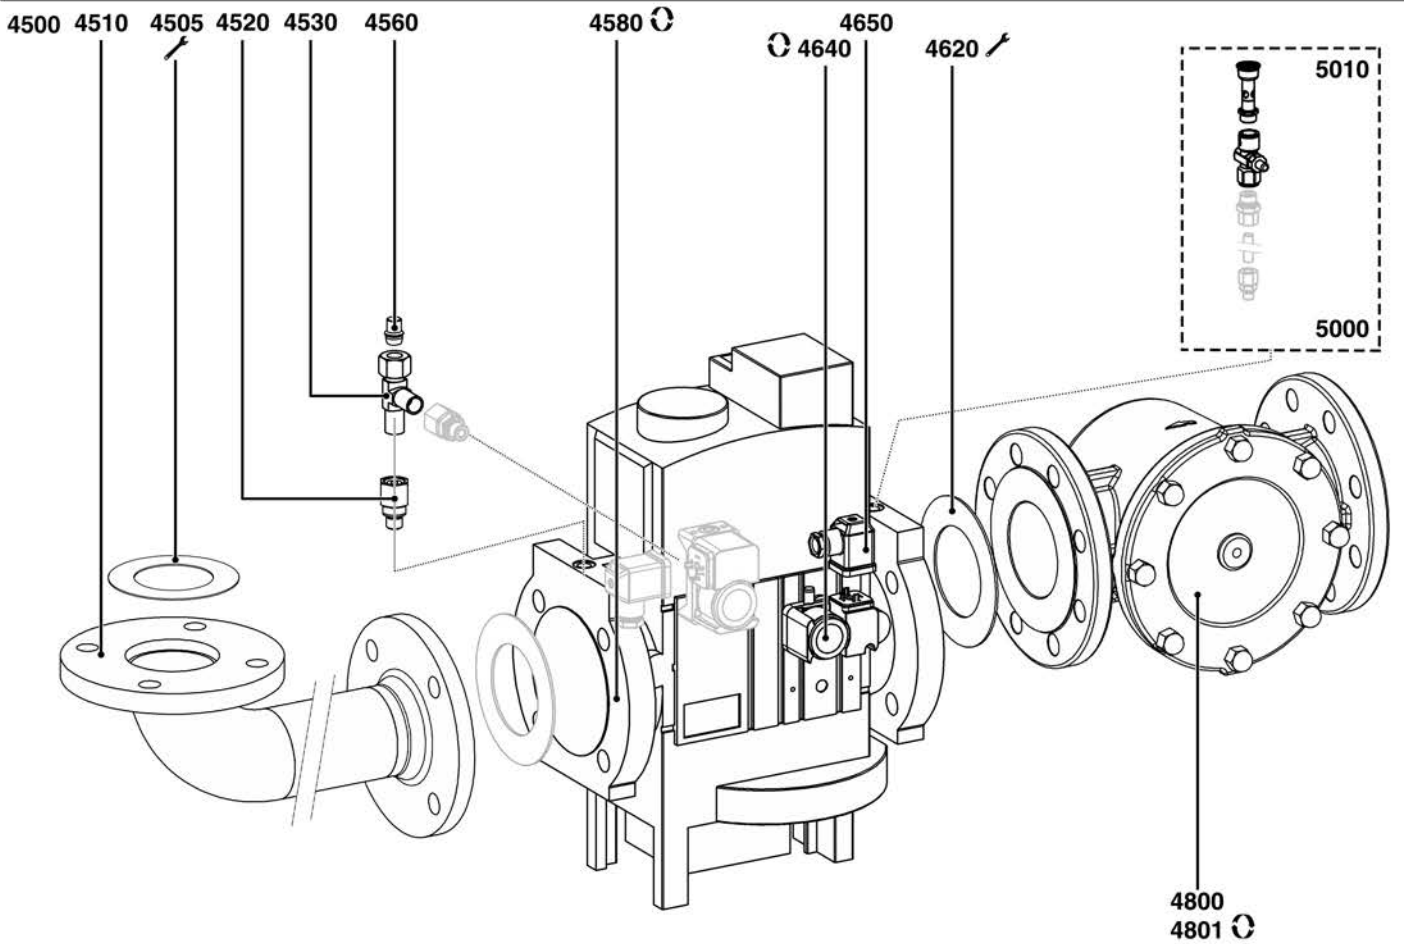

CB-N6/7 GL-E

Dual-Fuel burner

		DE		FR		IT		
		NL		ES				
1005	65313830	WINKELGELENKSTANGE L.160 AANDRIJSTANG/LUCHTKLEP L.160		AXE BIELLETTE/VOLET AIR L.160 BIELA DE ACCIONAM./VÁLVULA DE AIRE L.160		PERNO BIELLA/SERRANDA DELL'ARIA L.160		1
1010	65311617	FLANSCH 38X63X19 D12 T=100 GRD UFL001 FLENS 38X63X19 D12 T=100 GRD UFL001		BRIDE 38X63X19 D12 T=100 GRD UFL001 BRIDA 38X63X19 D12 T=100 GRD UFL001		FLANGIA 38X63X19 D12 T=100 GRD UFL001		1
	65311967	FLANSCH 37X62X15 D12 KFL001 FLENS 37X62X15 D12 KFL001		BRIDE 37X62X15 D12 KFL001 BRIDA 37X62X15 D12 KFL001		FLANGIA 37X62X15 D12 KFL001		1
1015	65313827	HEBEL LUFTKLAPPENANTRIEB N6/7 AUSSEN HEFBOOM AS LUCHTKLEP N6/7 EXTERN		LEVIER ENTR. VOLET AIR EXTERNE N6/7 PALANCA EJE VALVULA AIRE N6/7 EXTERNO		LEVA PERNO SERRANDA ARIA N6/7 INTERNO		1
1020	65311657	VERSTELLANZEIGER LUFTKLAPPE INDICATOR LUCHTKLEP		INDICATEUR POSITION VOLET AIR INDICADOR VALVULA AIRE		INDICE POSIZIONE SERRANDA ARIA		1
1025	65313955	HEBEL LUFTKLAPPENANTRIEB N6/7 INNEN HEFBOOM AS LUCHTKLEP N6/7 INTERN		LEVIER ENTR. VOLET AIR INTERNE N6/7 PALANCA EJE VALVULA AIRE N6/7 INTERNO		LEVA PERNO SERRANDA ARIA N6/7 INTERNO		1
1040	65311474	ANSAUGTRICHTER LUCHTGELEIDER		GUIDE AIR CANALIZACIÓN AIRE		GUIDA ARIA		1
	65311490	ANSAUGTRICHTER LUCHTGELEIDER		GUIDE AIR CANALIZACIÓN AIRE		GUIDA ARIA		1
1050	1180603227	SCHAUGLAS F.MONOBL.KLAR D55X21 KIJKGLAS D55X21		VERRE DE REGARD D55X21 CLAIR MIRILLA INCOLORA D55X21		SPIONCINO INCOLORE D55X21		1
1060	1188052260	SCHAUGLASDECKEL Z.MONOBL.55X61 DEKSEL/KIJKGLAS D55X61		CACHE REGARD D55X61 TAPA/MIRILLA D55X61		COPERCHIO/SPIONCINO D55X61		1
1070	1180559591	MUTTER SCHAUGLAS M48X1,5 SW60 MOER/KIJKGLAS M48X1,5 SW60		ECROU REGARD M48X1,5 SW60 TUERCA/MIRILLA M48X1,5 SW60		DADO/SPIONCINO M48X1,5 SW60		1
1080	65311473	VENTILATORRAD D450/252X90-D38+ENTSC.D58 VENTILATORWIEL D450/252X90 D38+PLATE D58		TURBINE D450/252X90 D38+PLAQUE D58/12 TURBINA D450/252X90 D38+PLACA D58/12		VENTOLA D450/252X90 D38+PIASTRA D58/12		1
	65311489	VENTILATORRAD D438/225X89-D28+ENTSC.D58 VENTILATORWIEL D438/225X89 D28+PLATE D58		TURBINE D438/225X89 D28+PLAQUE D58/12 TURBINA D438/225X89 D28+PLACA D58/12		VENTOLA D438/225X89 D28+PIASTRA D58/12		1
	65311822	VENTILATORRAD D485/252X102-D38+ENTSC.D58 VENTILATORWIEL D485/252X102D38+PLATE D58		TURBINE D485/252X102 D38+PLAQUE D58/12 TURBINA D485/252X102 D38+PLACA D58/12		VENTOLA D485/252X102 D38+PIASTRA D58/12		1
1090	65311471	ZUENDTRAF0 EBI 1X11 230V ONTSTEKINGSTRAFO EBI 1X11 230V		ALLUMEUR EBI 1X11 230V ENCENDEDOR EBI 1X11 230V		TRASFORMATORE ACCENSIONE EBI 1X11 230V		1
1095	65310925	ZUENDTRAF0 EBI 2X7,5 230V ONTSTEKINGSTRAFO EBI 2X7,5 230V		ALLUMEUR EBI 2X7,5 230V ENCENDEDOR EBI 2X7,5 230V		TRASFORMATORE ACCENSIONE EBI 2X7,5 230V		1
1100	65311472	SICHTSPIEGEL FÜR SCHAUGLAS SPIEGEL/KIJKGLAS		MIROIR/REGARD ESPEJO/MIRILLA		SPECCHIO/SPIONCINO		1
1110	65311595	DRUCKWAECHTER LGW 50 A2P 2,5-50MBAR LUCHTDRIUKSCHAKELAAR LGW 50 A2P 2,5-50MB		MANOSTAT AIR LGW 50 A2P 2,5-50MB PRESOSTATO AIRE LGW 50 A2P 2,5-50MB		PRESSOSTATO ARIA LGW 50 A2P 2,5-50MB		1
1115	1758106258	UV-ZELLE QRA-2 O.KABEL FOTOCEL QRA 2		CELLULE QRA 2 CELULA QRA 2		CELLULA QRA 2		1
1120	65311544	GASKLAPPE KPL N 6 / 7 GASKLEP EQ. N6/7		CLAPET GAZ EQ. N6/7 VALVOLA DEL GAS EQ. N6/7		VALVOLA DEL GAS COMPL. N6/7		1
1160	65311650	STELLANTRIEB STE 4,5 Q3.51/6+KABEL L3000 SERVOMOTOR STE 4,5 Q3.51/6+CABLE L3000		SERVOMOTEUR STE 4,5 Q3.51/6+CABLE L3000 SERVOMOTOR STE 4,5 Q3.51/6+CABLE L3000		SERVOMOTORE STE 4,5 Q3.51/6+CAVO L3000		1
1170	65311824	MOTOR 3,0KW 3000/MIN 400/690V IE3 GRAU MOTOR 3KW 400/690V D28 IE3 GRIJS		MOTEUR 3KW 400/690V D28 IE3 GRIS MOTOR 3KW 400/690V D28 IE3 GRIS		MOTORE 3KW 400/690V D28 IE3 GRIGIO		1
	65312556	MOTOR 4,0KW 400/690V D28 IE3 SCHWARZ MOTOR 4,0KW 400/690V D28 IE3 ZWART		MOTEUR 4,0KW 400/690V D28 IE3 NOIR MOTOR 4,0KW 400/690V D28 IE3 NEGRO		MOTORE 4,0KW 400/690V D28 IE3 NERO		1
	65312557	MOTOR 5,5KW 400/690V D38 IE3 SCHWARZ MOTOR 5,5KW 400/690V D38 IE3 ZWART		MOTEUR 5,5KW 400/690V D38 IE3 NOIR MOTOR 5,5KW 400/690V D38 IE3 NEGRO		MOTORE 5,5KW 400/690V D38 IE3 NERO		1
	65312835	MOTOR 7,5KW 400/690V D38 IE3 AF GRAU MOTOR 7,5KW 400/690V D38 IE3 AF GRIJS		MOTEUR 7,5KW 400/690V D38 IE3 AF GRIS MOTOR 7,5KW 400/690V D38 IE3 AF GRIS		MOTORE 7,5KW 400/690V D38 IE3 AF GRIGIO		1
1180	65311502	MAGNET FÜR HAUBE MAGNEET FEST BRANDERKAP		AIMANT FIXE CAPOT BRULEUR IMÁN FIJO CUBIERTA QUEMADOR		MAGNETE FISSA COFANO BRUCIATORE		1
1200	65311476	WELLE / LUFTKLAPPE 12X12X510 AS / LUCHTKLEP 12X12X510		AXE / VOLET AIR 12X12X510 EJE / VALVULA AIRE 12X12X510		PERNO / SERRANDA ARIA 12X12X510		1
1205	65311477	LUFTKLAPPE N6/7 LUCHTKLEP N6/7		VOLET AIR N6/7 VÁLVULA AIRE N6/7		SERRANDA ARIA N6/7		1
	65313954	LUFTKLAPPEN N6/N7 + WELLEN LUCHTKLEPPEN N6/N7 + SCHACHTEN		VOLETS D'AIR N6/N7 + AXES VALVULAS AIRE N6/N7 + EJES		SERRANDE ARIA N6/N7 + PERNI		1
1250	65313969	ÜBERTRAGUNGSHEBEL STELLANTRIEB TRANSMISSIEHENDEL REGELMOTOR		LEVIER DE TRANSMISSION SERVOMOTEUR PALANCA DE TRANSMISSION SERVOMOTOR		LEVA DI TRASMISSIONE SERVOMOTORE		1
1260	65313970	WINKELGELENKSTANGE L.120 AANDRIJSTANG/LUCHTKLEP L.120		AXE BIELLETTE/VOLET AIR L.120 BIELA DE ACCIONAM./VÁLVULA DE AIRE L.120		PERNO BIELLA/SERRANDA DELL'ARIA L.120		1
1300	65313915	DECKBLECH 76X56X2.5 AFDEKPLAAT 76X56X2.5		PLAQUE DE COUVERTURE 76X56X2.5 PLACA DE CUBIERTA 76X56X2.5		PIASTRA DI COPERTURA 76X56X2.5		1
1605	65311789	ADAPTER BT300/DFM300 RAST5 ADAPTER BT300/DFM300 RAST5		ADAPTATEUR BT300/DFM300 RAST5 ADAPTADOR BT300/DFM300 RAST5		ADATTATORE BT300/DFM300 RAST5		1
1610	65311790	LCM100 (LSB-M 667R0500-1) LCM100-MODULE (LSB-M 667R0500-1)		MODULE LCM100 (LSB-M 667R0500-1) MÓDULO LCM100 (LSB-M 667R0500-1)		MODULO LCM100 (LSB-M 667R0500-1)		1
1615	65311791	DFM300 (LSB-M 667R0600-1) DFM300-MODULE (LSB-M 667R0600-1)		MODULE DFM300 (LSB-M 667R0600-1) MÓDULO DFM300 (LSB-M 667R0600-1)		MODULO DFM300 (LSB-M 667R0600-1)		1
1620	65311449	DURCHGANGSKLEMME WAGO (GRAU) 2001-1401 DOORVERBINDINGSKLEM WAGO GRIJS 2001-1401		BORNE DE JONCTION WAGO (GRIS) 2001-1401 BORNE DE PASO WAGO (GRIS) 2001-1401		MORSETTO PASSANTE WAGO (GRIGIO)2001-1401		1