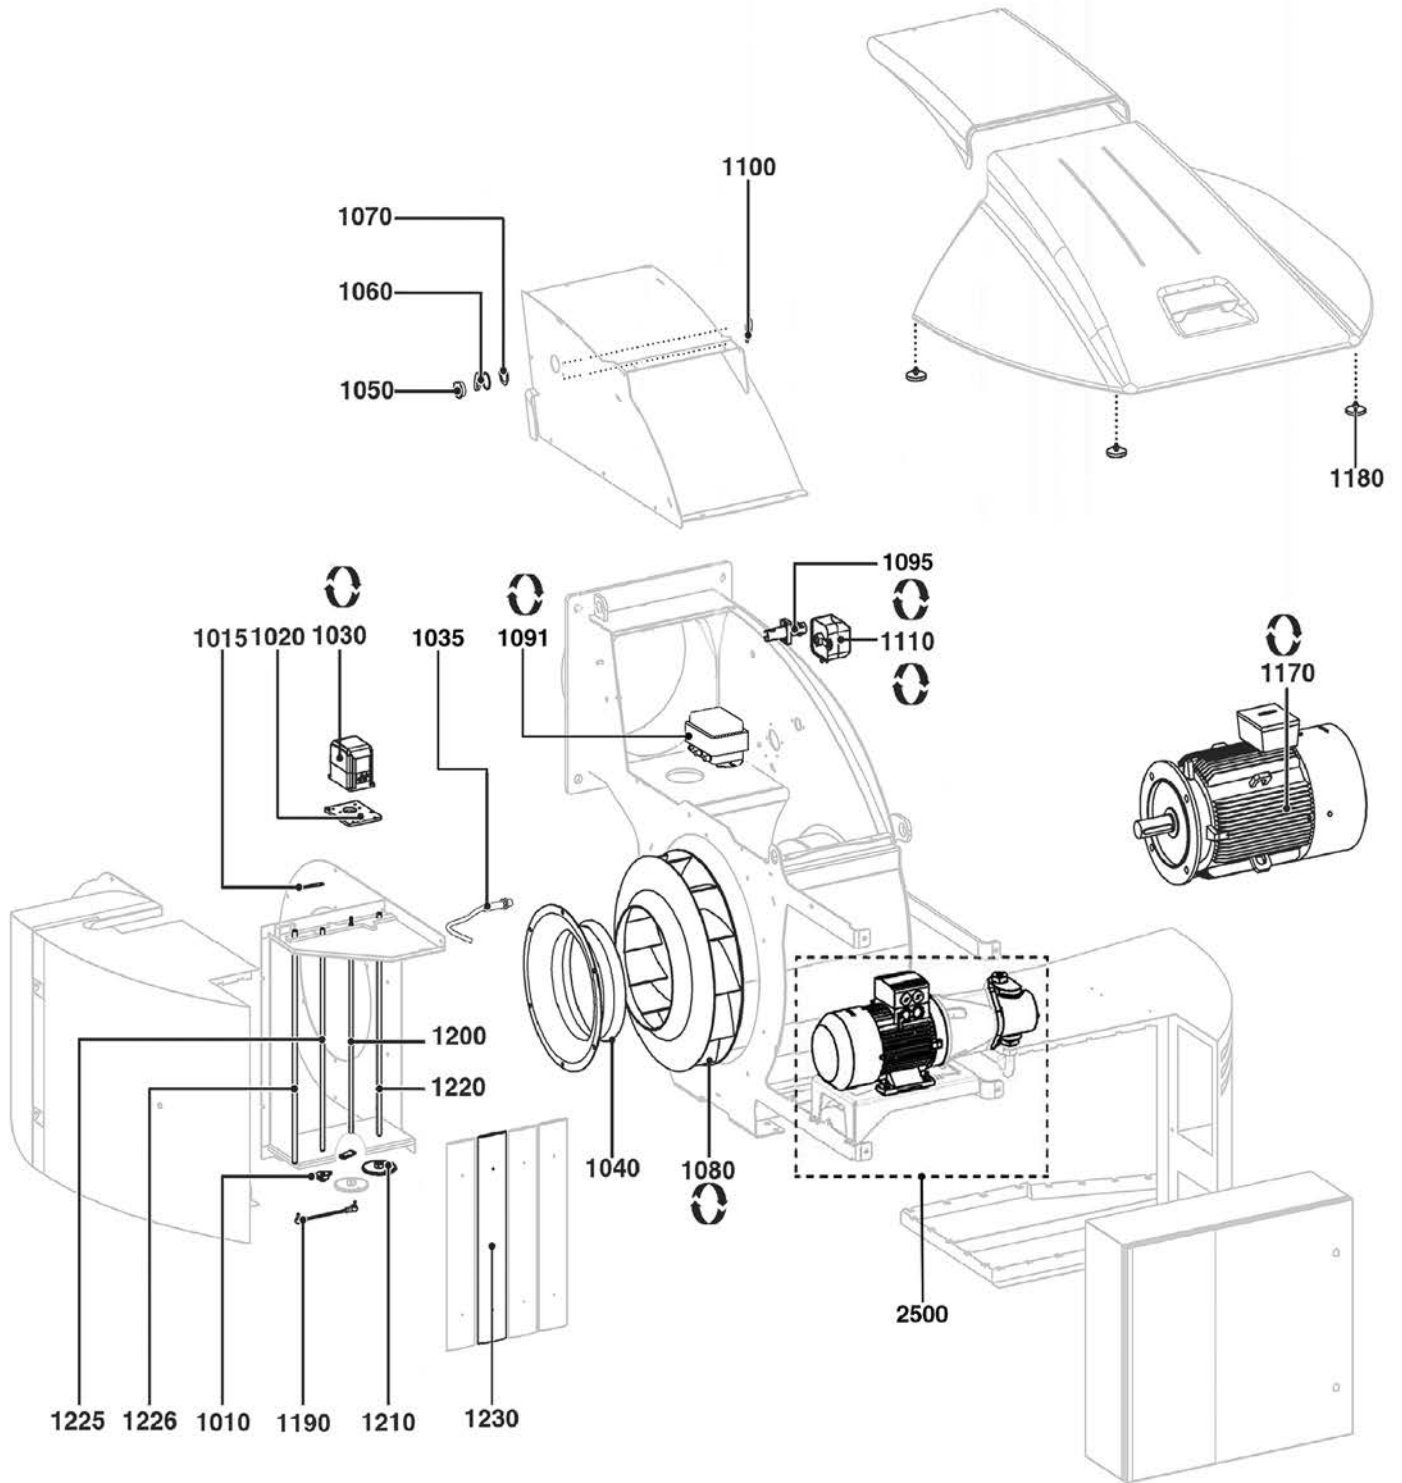

SPARE PARTS EXPLODED VIEW
OIL BURNER
Model
CB-N8/9 L-E

R8220130-01 - 08/06/2018

CB-N8/9 L-E

Oil burner

1	3752877	N 8.5800 L-E BT3 KN	04-2014	-
1	3752881	N 8.5800 L-E BT3 KM	04-2014	-
1	3752885	N 8.5800 L-E BT3 KL	04-2014	-
2	3752878	N 8.7100 L-E BT3 KN	04-2014	-
2	3752882	N 8.7100 L-E BT3 KM	04-2014	-
2	3752886	N 8.7100 L-E BT3 KL	04-2014	-
3	3752879	N 9.8700 L-E BT3 KN	04-2014	-
3	3752883	N 9.8700 L-E BT3 KM	04-2014	-
3	3752887	N 9.8700 L-E BT3 KL	04-2014	-
4	3752880	N 9.10400 L-E BT3 KN	04-2014	-
4	3752884	N 9.10400 L-E BT3 KM	04-2014	-
4	3752888	N 9.10400 L-E BT3 KL	04-2014	-

Col	Reference	Model type	Begin	End