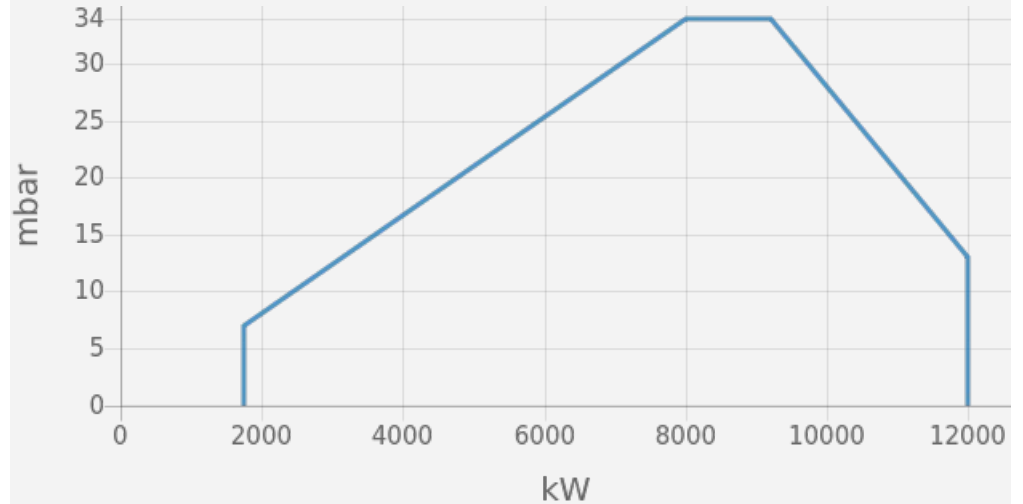

ДИАПАЗОН МОЩНОСТИ

ТЕХНИЧЕСКИЕ ХАРАКТЕРИСТИКИ

Мощность горелки мин (кВт)	1750
Мощность горелки макс (кВт)	12000
Электродвигатель (кВт)	30
Класс защиты	IP41