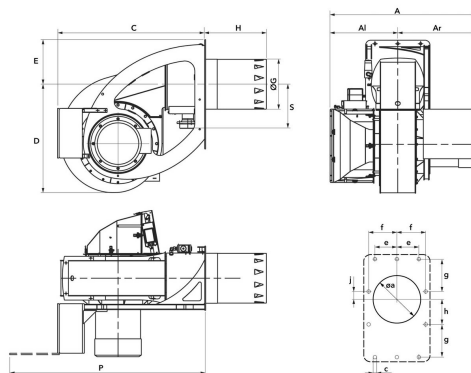

N_N10.12000.30 G-EU2

ДИАПАЗОН МОЩНОСТИ

ТЕХНИЧЕСКИЕ ХАРАКТЕРИСТИКИ

| | |
|-----------------------------|-------|
| Мощность горелки мин (кВт) | 1750 |
| Мощность горелки макс (кВт) | 12000 |
| Электродвигатель (кВт) | 30 |
| Класс защиты | IP41 |

РАЗМЕРЫ

| Al | Ar | A | C | D | E | G | H | P | S | Øa | c | e | f | g | h | j |
|-----|-----|------|------|------|-----|-----|-----|------|-----|-----|-----|-----|-----|-----|-----|----|
| 685 | 795 | 1480 | 1500 | 1095 | 450 | 504 | 620 | 1980 | 446 | 525 | M20 | 230 | 290 | 345 | 275 | 70 |