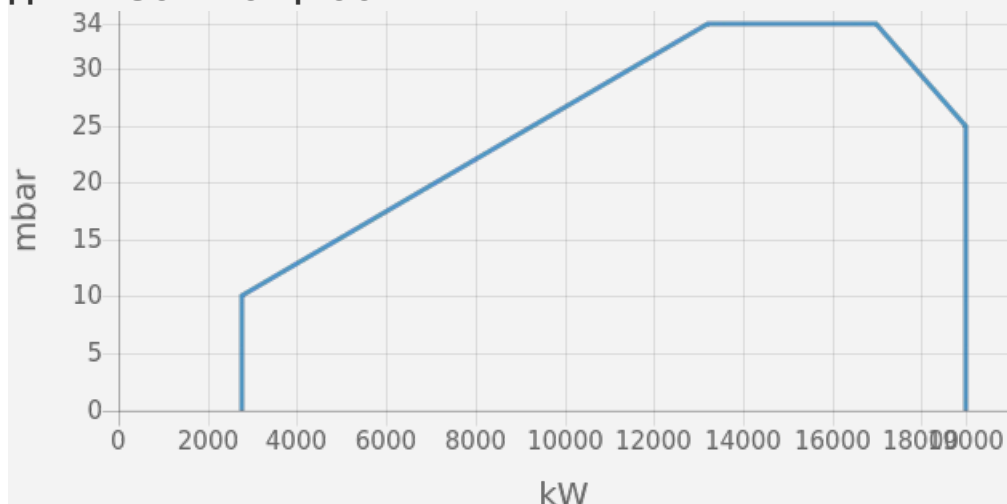

ДИАПАЗОН МОЩНОСТИ

ТЕХНИЧЕСКИЕ ХАРАКТЕРИСТИКИ

Мощность горелки мин (кВт)	2750
Мощность горелки макс (кВт)	19000
Электродвигатель (кВт)	55
Класс защиты	IP54