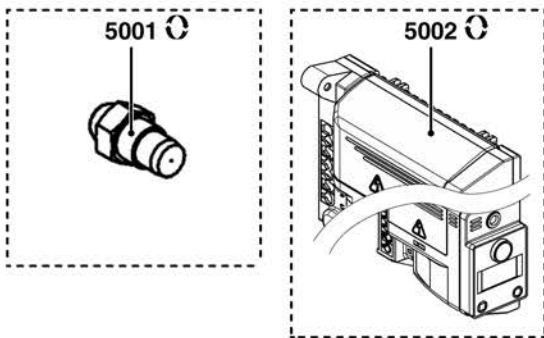

Col	Reference	Model type	Begin	End
-----	-----------	------------	-------	-----

2000

CB-P2L-Z(SV)

Oil burner

5000

		DE NL	FR ES	IT	X
1005	13021733	LUFTKASTEN 315X164X62+ISOLIERUNG LUCHTKAST 315X164X62+ISOLATIE	BOITE A AIR 315X164X62+ISOLATION CAJA DE AIRE 315X164X62+AISLAMIENTO	CASSA ASPIR. ARIA 315X164X62+ISOLAZIONE	1
1015	65300944	GEHÄUSE 325X320X87 D125 NC12-21/V2 BRANDERHUIS 325X320X87 D125 NC12-21/V2	CARTER 325X320X87 D125 NC12-21/V2 CARTER 325X320X87 D125 NC12-21/V2	FUSIONE 325X320X87 D125 NC12-21/V2	1
1020	13023270	ANSAUGLUFTFUEHR. 109/102X60 78° (METALL) LUCHTGELEIDING 109/102X60 78° (METAAL)	RECYCLAGE AIR 109/102X60 78° (METAL) RECICLAJE DE AIRE 109/102X60 78° (METAL)	CONVOGLIATORE ARIA 109/102X60 78° (METAL)	1
	13023271	ANSAUGLUFTFUEHR. 119/114X60 78° (METALL) LUCHTGELEIDING 119/114X60 78° (METAAL)	RECYCLAGE AIR 119/114X60 78° (METAL) RECICLAJE DE AIRE 119/114X60 78° (METAL)	CONVOGLIATORE ARIA 119/114X60 78° (METAL)	1
	65301112	ANSAUGLUFTFUEHR. 109/92X60 78° (METALL) LUCHTGELEIDING 109/92X60 78° (METAAL)	RECYCLAGE AIR 109/92X60 78° (METAL) RECICLAJE DE AIRE 109/92X60 78° (METAL)	CONVOGLIATORE ARIA 109/92X60 78° (METAL)	1
1030	13009663	ZUENDTRAF0 EBI 2X7,5 230V ONTSTEKINGSTRAFO EBI 2X7,5 230V	ALLUMEUR EBI 2X7,5 230V ENCENDEDOR EBI 2X7,5 230V	TRASFO. ACC. EBI 2X7,5 230V+PRESA TERRA	1
1050	13023775	LUFTKLAPPE WEISS 124X65X63,5+KNOPF LUCHTKLEP WITE 124X65X63,5+KNOP	VOLET AIR BLANC 124X65X63,5+BOUTON VALVULA AIRE BLANCA124X65X63,5+BOTON	SERRANDA ARIA BIANCA 124X65X63,5+BOTTON	1
1055	13021919	HALTER FÜR STELLANTRIEB 82X61X24 STEUN REGELMOTOR 82X61X24	SUPPORT SERVOMOTEUR 82X61X24 SOPORTE SERVOMOTOR 82X61X24	SUPPORTO SERVOMOTORE 82X61X24	1
1070	13010012	VENTILATORRAD D146X52 d12,7 VENTILATORWIEL D146X52 d12,7	TURBINE D146 X52 D12,7 TURBINA D146X52 d12,7	VENTOLA D146 X52 d12,7	1
	13010095	VENTILATORRAD D160X52 D12,7 VENTILATORWIEL D160X52 D12,7	TURBINE D160X52 D12,7 TURBINA D160X52 D12,7	VENTOLA D160X52 D12,7	1
	65301056	VENTILATORRAD D133X42 D12,7 VENTILATORRAD Ø133X42 D12,7	TURBINE D133X42 D12,7 TURBINA D133X42 D12,7	VENTOLA D133X42 D12,7	1
1080	65300527	STELLANTR. STE4,5 B0.37/6-R M.KABEL L600 REGELMOTOR STE 4,5 B0.37/6-R +KABEL L600	SERVOMOTEUR STE4,5 B0.37/6-R +CABLE L600 SERVOMOTOR STE 4,5 B037/6 R+CABLE L600	SERVOMOTORE STE 4,5 B0.37/6-R +CAVO L600	1
1085	65326439	MOTORPLATTE 313X218X18,5 D99 H-B/L-GL MOTORPLAAT 313X218X18,5 D99 H-B/L-GL	PLATINE MOTEUR 313X218X18,5 D99 H-B/L-GL PLACA MOTOR 313X218X18,5 D99 H-B/L-GL	PIASTRA MOTORE 313X218X18,5 D99 H-B/L-GL	1
1100	65300723	BRENNERHAUBE GRAU 326X322X253+SCHRA.NV 2 BRANDERKAP GRAU 326X322X253+SCHROEFNV 2	CAPOT GRIS 326X322X253+VISNV 2 CUBIERTA GRIS 326X322X253+TORNILLOV 2	COFANO GRIGIO 326X322X253+VITEV 2	1
1110	65300519	FLACHKOPF-SCHRAUBE M5X15+SPITZE PLATKOPPSCHROEF M5X15	VIS A TETE PLATE M5X15 TORNILLO DE CABEZA PLANA M5X15	VITE A TESTA PIANA M5X15	1
1150	13009981	MOTOR 0,16KW230V D12,7 BRANDERMOTOR VG/L 2 /02 120/160+DUO	MOTEUR 0,16KW 230V D12,7 MOTOR 0,16KW230V D12,7	MOTORE 0,16KW230V D12,7	1
	13010014	MOTOR 0,13KW230V D12,7 BRANDERMOTOR 0,13KW 230V D12,7	MOTEUR 0,13KW 230V D12,7 MOTOR 0,13KW230V D12,7	MOTORE 0,13KW230V D12,7	1
1155	13010016	KONDENSATOR 6,3µF 2P 3mm CONDENSATOR 6,3µF 2P 3mm	CONDENSATEUR 6,3µF 2P 3mm CONDENSADOR 6,3µF 2P 3mm	CONDENSATORE 6,3µF 2P 3mm	1
	65325038	KONDENSATOR 5µF 2P 3mm CONDENSATOR 5µF 2P 3mm	CONDENSATEUR 5µF 2P 3mm CONDENSADOR 5µF 2P 3mm	CONDENSATORE 5µF 2P 3mm	1
1200	13012002	OELPUMPE AT2 45 D 9538 6P 0500 POMP AT2 45 D 9538 6P 0500	POMPE FIOUL AT2 45 D 9538 6P 0500 BOMBA AT2 45 D 9538 6P 0500	POMPA AT2 45 D 9538 6P 0500	1
1205	13010006	SPULE SUN PUMPE AS-AP-AL-AT-A2L SPOEL SUN POMP AS-AP-AL-AT-A2L	BOBINE SUN PUMP AS-AP-AL-AT-A2L BOBINA SUN BOMBA AS-AP-AL-AT-A2L	BOBINA SUN POMPA AS-AP-AL-AT-A2L	1
1209	13010470	SATZ DEKKELDICHTUNG+FILTER D20 SUN A SET DEKSELPAKKING+FILTER D20 SUN A	KIT JOINT COUVERCLE+FILTRE D20 SUN A KIT JUNTA CUBIERTA+FILTRO D20 SUN A	KIT GUARNIZ. COPERCHIO+FILTRO D20 SUN A	1
1210	13021548	ROHR PUMPE/VENTIL RAP OLIELEIDING NOZZLESTANG/MAGNEETKLEP V-L2	TUBE POMPE/VANNE RAP TUBO BOMBA/VALVULA RAP	TUBETTO POMPA/VALVOLA RAP	1
	65300725	CU-ROHR PUMPE/D-STANGE POMPBUIS/SPROEIERLIJNE	TUBE POMPE/LIGNE GICLEUR TUBO BOMBA/PORTA-BOQUILLA	TUBO POMPA/LINEA P. UGELLO	1
1220	65074172	KUPPLUNG D18/14,7/11X22 PUMPE/MOTOR KOPPELING D18/14,7/11X22 POMP/MOTOR	ACCOUPLLEMENT D18/14,7/11X22 POMPE/MOTEUR ACOPLAMIENTO D18/14,7/11X22 BOMBA/MOTOR	GIUNTO D18/14,7/11X22 POMPA/MOTORE	1
1300	13004833	ÖLSCHLAUCH DN6 G3/8F G1/4M 90°L1500(2ST) OLIESLANG DN6 G3/8F G1/4M 90°L1500 (2ST)	FLEXIBLE DN6 G3/8F G1/4M 90° L1500(2PCS) LATIGUILLLO DN6 G3/8F G1/4M 90°L1500(2PZ)	FLESSIBILE DN6 G3/8F G1/4M 90°L1500(2PZ)	1
1505	13010523	STECKER WIELAND 7P SIEBGEDRUCKTEN CONTACTSTOP WIELAND 7P GEZEEDFRUKTE	PRISE MALE WIELAND 7P SERIGRAPHIE TOMA WIELAND 7P SERIGRAFIADO	SPINA WIELAND 7P SERIGRAFATO	1
1530	65300878	FEUERUNGSAUTOMAT TCH 211.00 BRANDERAUTOMAAT TCH 211.00	COFFRET TCH 211.00 PROGRAMADOR TCH 211.00	APPARECCHIATURA TCH 211.00	1
	65301151	FEUERUNGSAUTOMAT TCH231.02 QS30S+PERM V. BRANDERAUTOMAAT TCH 231.02 QS30S+PERM V.	COFFRET TCH 231.02 QS 30S+PERM V. PROGRAMADOR TCH 231.02 QS 30S+PERM V.	APPARECCHIATURA TCH 231.02 QS30S+PERM V.	1
	65326275	FEUERUNGSAUTOMAT TCH 231.08 BRANDERAUTOMAAT TCH 231.08	COFFRET TCH 231.08 PROGRAMADOR TCH 231.08	APPARECCHIATURA TCH 231.08	1
	65326277	FEUERUNGSAUTOMAT TCH 231.10 BRANDERAUTOMAAT TCH 231.10	COFFRET TCH 231.10 PROGRAMADOR TCH 231.10	APPARECCHIATURA TCH 231.10	1
1540	13012675	KABEL ÖLVENTIL+STCK 3P/RAST3P L300V1 KABEL MAGNEETKLEP+STCK.3P/RAST3P L300V1	CABLE EL.VANNE+PRISE 3P/RAST3P L300V1 CABLE EL.VALVULA+TOMA 3P/RAST3P L300V1	CAVO EL.VALVOLA+PRESA 3P/RAST3P L300V1	1
	13023664	KABEL ÖLVENTIL+4 STCK AMP/RAST3P L330 KABEL MAGNEETKLEP+4 STCKAMP/RAST3P L330	CABLE EL.VANNE+4 PRISE AMP/RAST3P L330 CABLE EL.VALVULA+4 TOMA AMP/RAST3P L330	CAVO EL.VALVOLA+4 PRESA AMP/RAST3P L330	1
1545	65300530	KABEL ÖLVENTIL+STCK 3P/RAST3P L420V2 KABEL MAGNEETKLEP+STCK.3P/RAST3P L420V2	CABLE EL.VANNE+PRISE 3P/RAST3P L420V2 CABLE EL.VALVULA+TOMA 3P/RAST3P L420V2	CAVO EL.VALVOLA+PRESA 3P/RAST3P L420V2	1
1550	65301109	ANZEIGE/FEUERUNGSAU.TCG-TCH R.2.2 + KABEL AANWIJS EN BEDIENEENHEID TCG/TCH R.2.2	AFFICHEUR/COFFRET TCG-TCH REL. 2.2 PANTALLA P. PROGRAMADOR TCG-TCH REL.2.2	DISPLAY PER APPARECCHIA.TCG-TCH REL.2.2	1
1560	65300531	KABEL+STECKER WIE. 4P/RAST3P L250 KABEL+STEKKER WIE. 4P/RAST3P L250	CABLE+PRISE WIE. 4P/RAST3P L250 CABLE+TOMA WIE. 4P/RAST3P L250	CAVO+PRESA WIE. 4P/RAST 3P L250	1