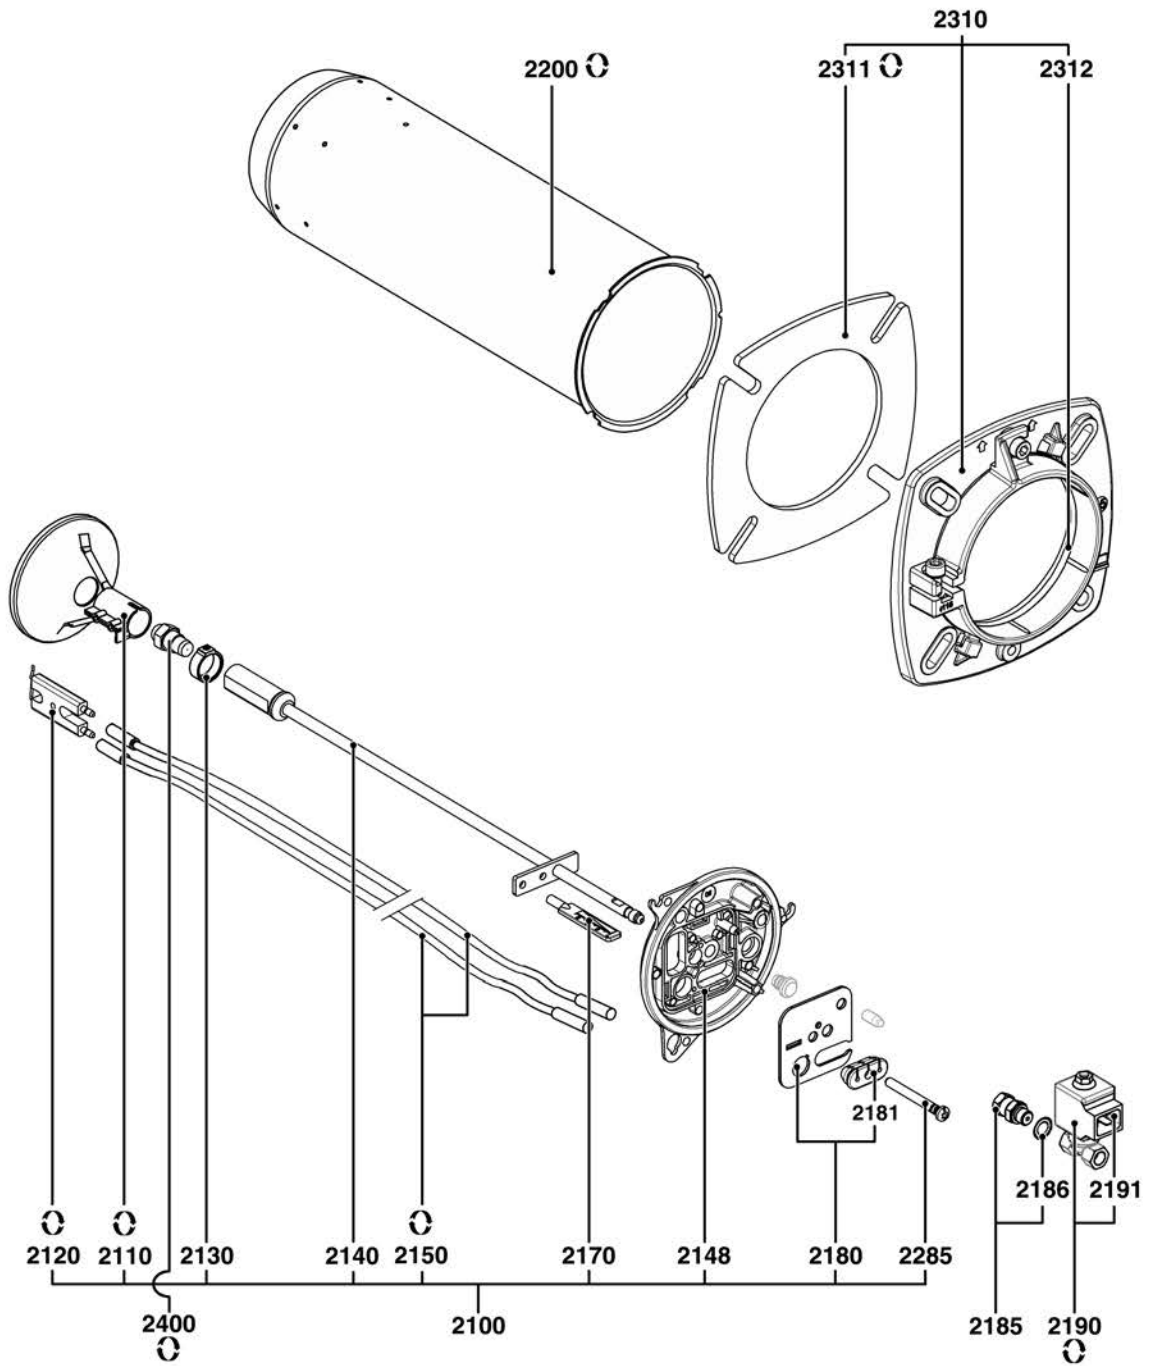

2000

CB-P2L-Z(SV)

Oil burner