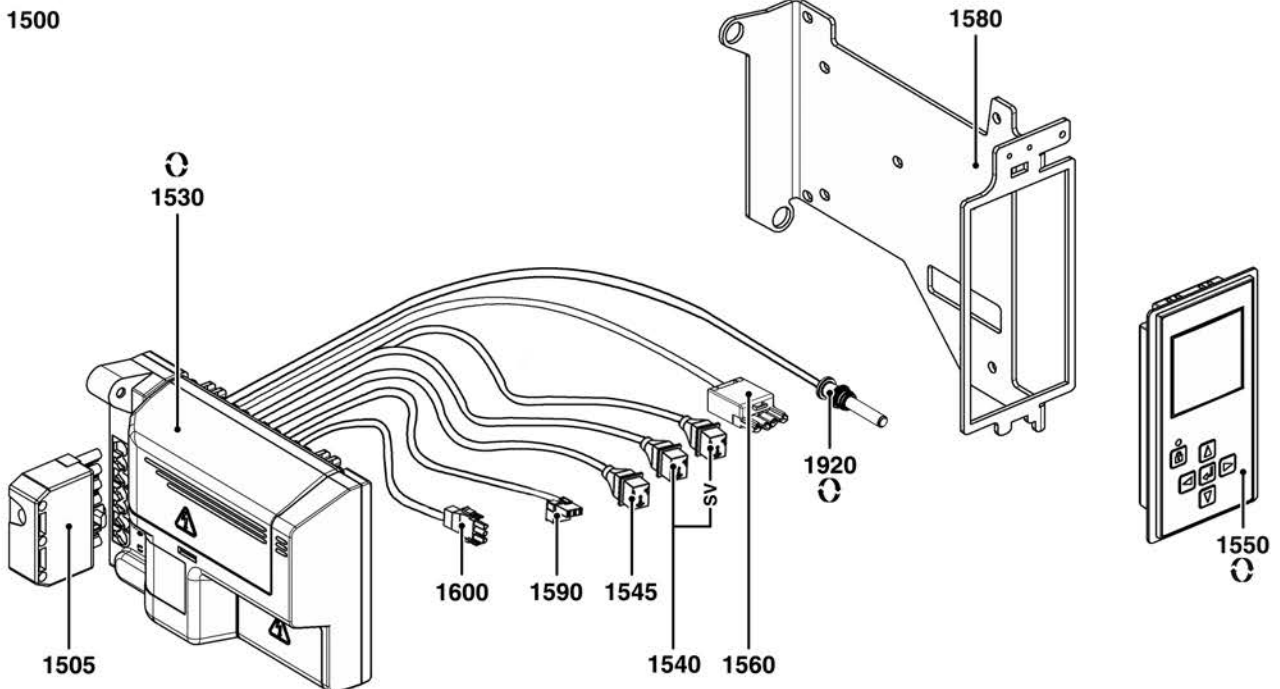

SPARE PARTS EXPLODED VIEW OIL BURNER Model **CB-P2L-Z(SV)**

R8220081-03 - 17/09/2019

1	3834291	CB-P2.70L-Z/TCH KN	06-2013	-
1	3834294	CB-P2.70L-Z/TCH KL	06-2013	-
2	3834187	CB-P2.120L-Z/TCH KN	06-2013	-
2	3834264	CB-P2.120L-Z/TCH KL	06-2013	-
3	3834262	CB-P2.160L-Z/TCH KN	06-2013	-
3	3834278	CB-P2.160L-Z/TCH KL	08-2013	-
4	3834276	CB-P2.210L-Z/TCH KN	04-2013	-
4	3834280	CB-P2.210L-Z/TCH KL	08-2013	-
5	3834292	CB-P2.70L-Z/TCH/SV KN	09-2018	-
5	3834295	CB-P2.70L-Z/TCH/SV KL	06-2013	-
6	3834680	CB-P2.70L-Z/TCH/SV KN BO	07-2015	-
7	3834683	CB-P2.70L-Z/TCH/SV KL BO	03-2015	-
8	3834261	CB-P2.120L-Z/TCH/SV KN	06-2013	-
8	3834265	CB-P2.120L-Z/TCH/SV KL	06-2013	-
9	3834681	CB-P2.120L-Z/TCH/SV KN BO	03-2015	-
10	3834684	CB-P2.120L-Z/TCH/SV KL BO	07-2015	-
11	3834263	CB-P2.160L-Z/TCH/SV KN	06-2013	-
11	3834279	CB-P2.160L-Z/TCH/SV KL	10-2014	-
12	3834682	CB-P2.160L-Z/TCH/SV KN BO	06-2015	-
13	3834685	CB-P2.160L-Z/TCH/SV KL BO	07-2015	-
14	3834277	CB-P2.210L-Z/TCH/SV KN	06-2013	-
14	3834281	CB-P2.210L-Z/TCH/SV KL	06-2013	-
15	3834787	CB-P2.210L-Z/TCH/SV KN BO	07-2015	-
16	3834788	CB-P2.210L-Z/TCH/SV KL BO	07-2015	-

Col	Reference	Model type	Begin	End