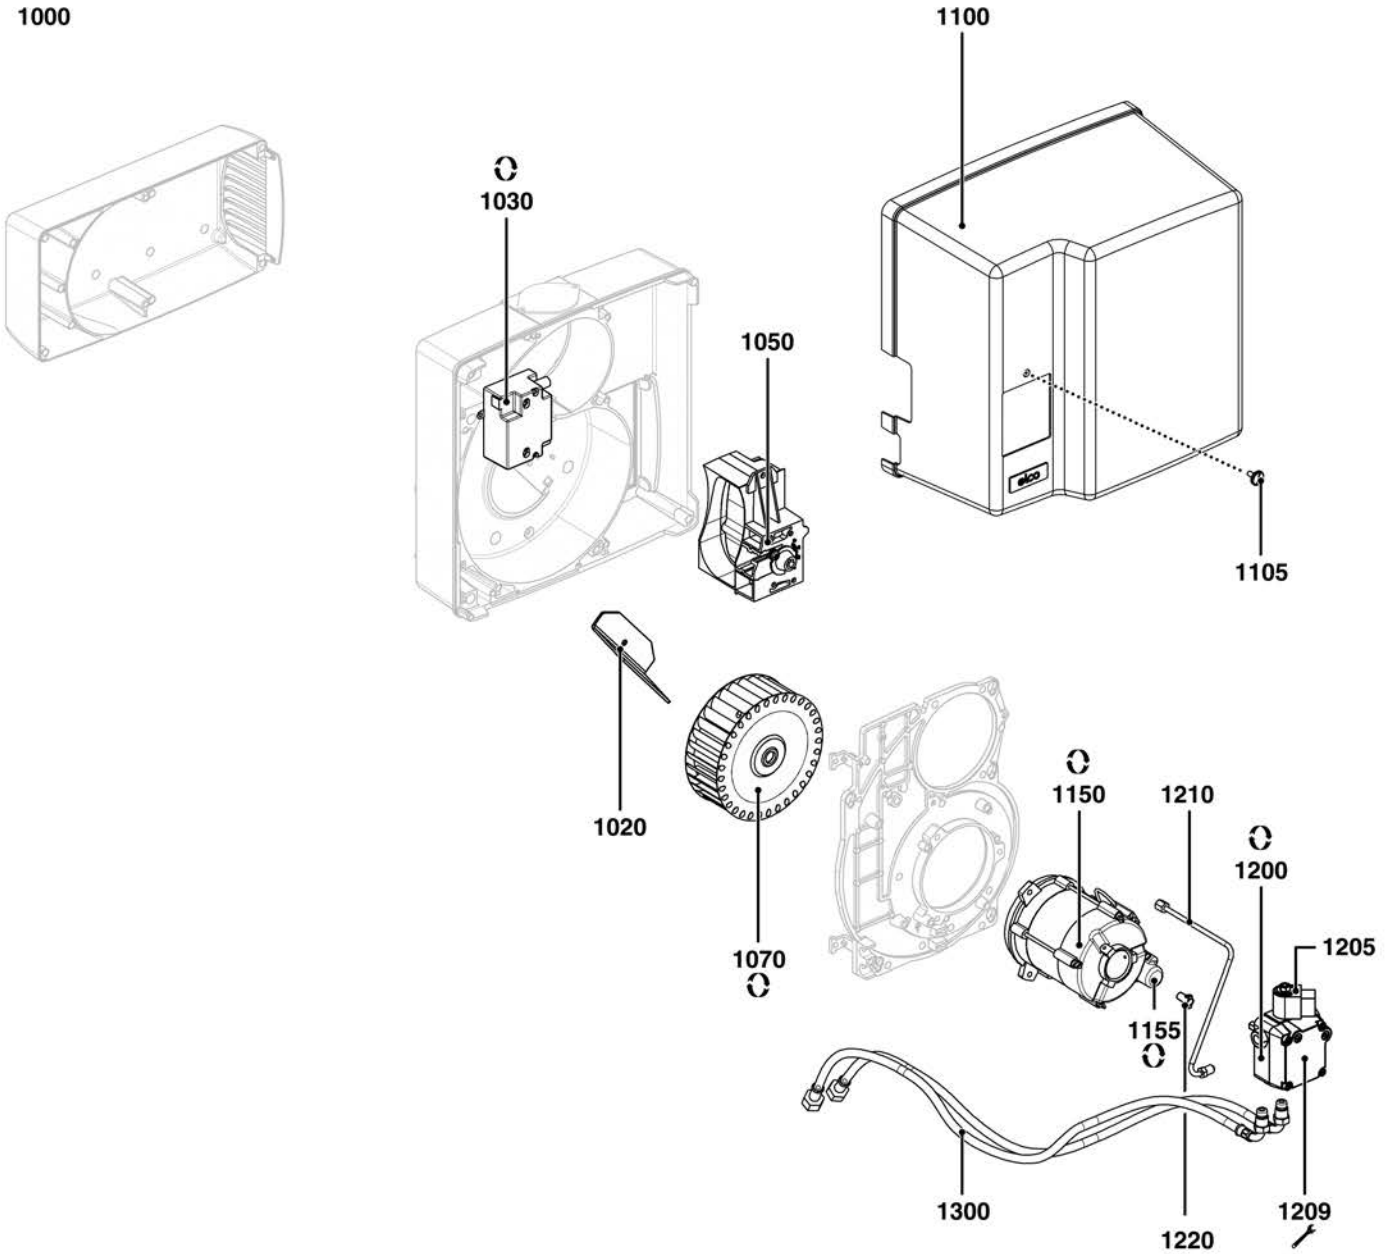

SPARE PARTS EXPLODED VIEW OIL BURNER Model **CB-P2L(SV)**

R8220079-02 - 28/09/2016

1	3834256	CB-P2.70L /TCH KN	06-2013	-
2	3834268	CB-P2.70L /TCH KL	06-2013	-
3	3834186	CB-P2.120L /TCH KN	06-2013	-
4	3834270	CB-P2.120L /TCH KL	06-2013	-
5	3834266	CB-P2.160L /TCH KN	06-2013	-
6	3834272	CB-P2.160L /TCH KL	06-2013	-
7	3834259	CB-P2.210L /TCH KN	06-2013	-
8	3834274	CB-P2.210L /TCH KL	06-2013	-
9	3834257	CB-P2.70L /TCH /SV KN	06-2013	-
10	3834269	CB-P2.70L /TCH /SV KL	06-2013	-
11	3834258	CB-P2.120L /TCH /SV KN	06-2013	-
12	3834271	CB-P2.120L /TCH /SV KL	06-2013	-
13	3834267	CB-P2.160L /TCH /SV KN	06-2013	-
14	3834273	CB-P2.160L /TCH /SV KL	06-2013	-
15	3834260	CB-P2.210L /TCH /SV KN	06-2013	-
16	3834275	CB-P2.210L /TCH /SV KL	06-2013	-
Col	Reference	Model type	Begin	End

1000