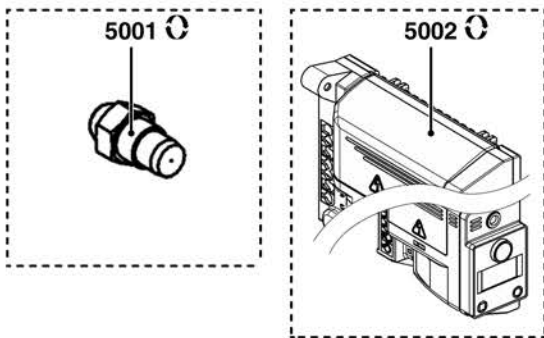

2000

5000

Oil burner
CB-P2L(SV)