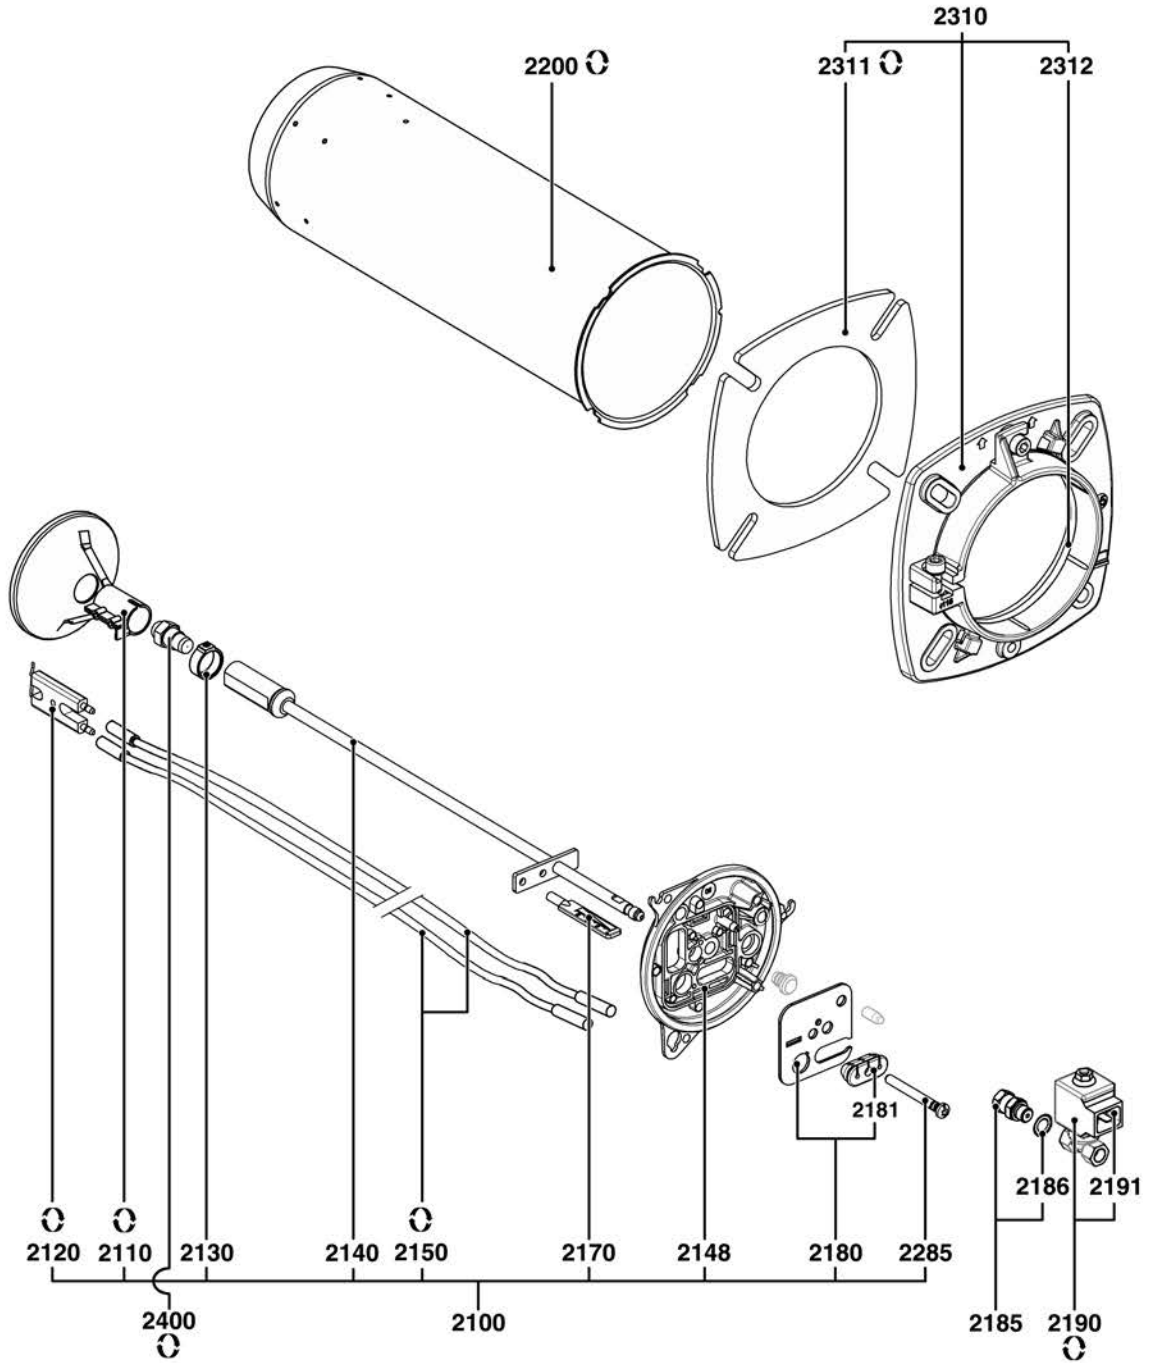

2000

5000

Oil burner
CB-P2L(SV)