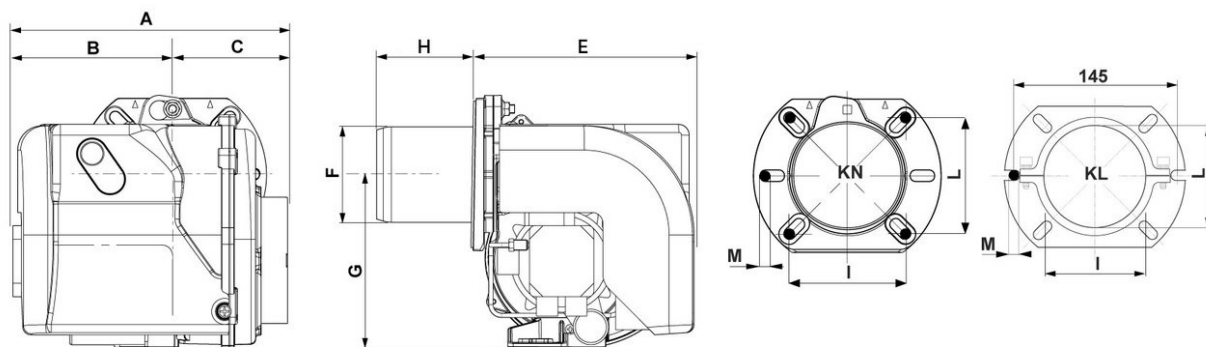

PROTRON _ P1.40 L/TEH

ДИАПАЗОН МОЩНОСТИ

ТЕХНИЧЕСКИЕ ХАРАКТЕРИСТИКИ

Мощность горелки мин (кВт)	18
Мощность горелки макс (кВт)	41
Электродвигатель (кВт)	0,075
Класс защиты	IP21

РАЗМЕРЫ

A	B	C	E	F	G	H	I	L	M
245	143	102	153	89	160	KN: 80 / KL: 98	KN: 92...107 / KL: 96...116	KN: 92...107 / KL: 96...116	M8