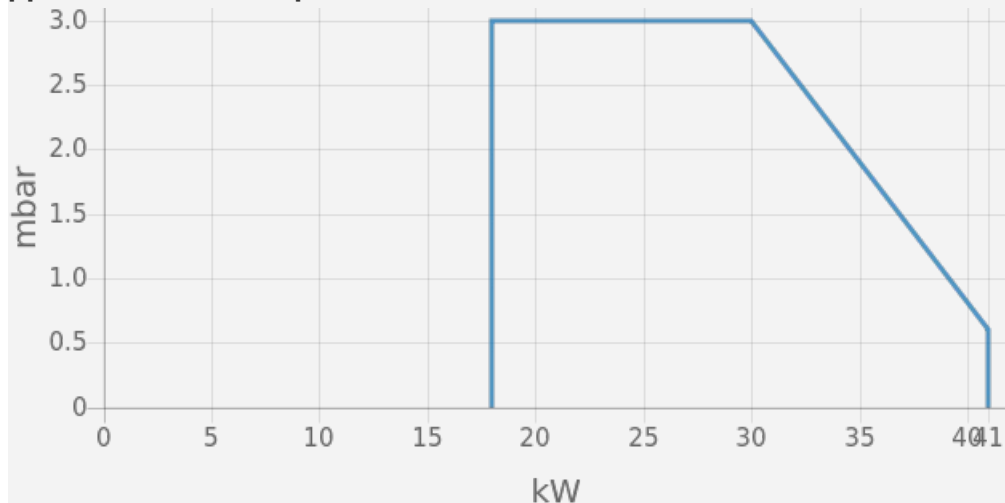

ДИАПАЗОН МОЩНОСТИ

ТЕХНИЧЕСКИЕ ХАРАКТЕРИСТИКИ

Мощность горелки мин (кВт)	18
Мощность горелки макс (кВт)	41
Электродвигатель (кВт)	0,075
Класс защиты	IP21