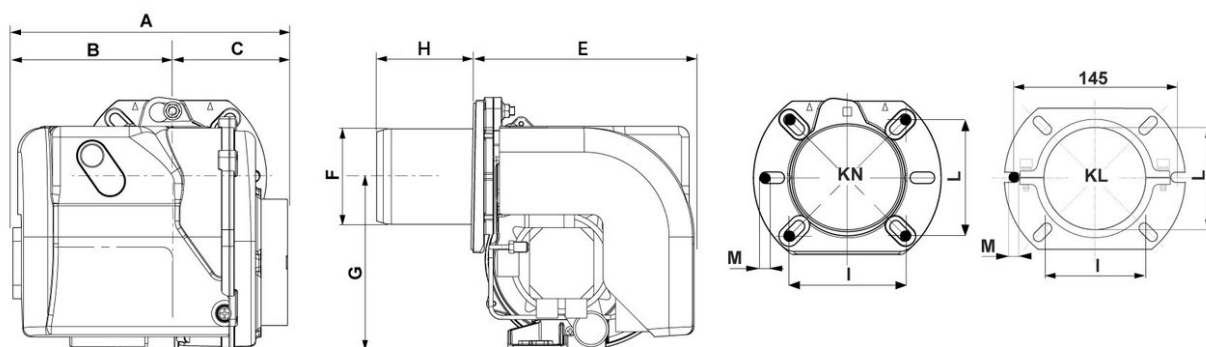

PROTRON _ P1.60 L/TEH

ДИАПАЗОН МОЩНОСТИ

ТЕХНИЧЕСКИЕ ХАРАКТЕРИСТИКИ

Мощность горелки мин (кВт)	20
Мощность горелки макс (кВт)	59
Электродвигатель (кВт)	0,075
Класс защиты	IP21

РАЗМЕРЫ

A	B	C	E	F	G	H	I	L	M
255	149	106	204	89	160	KN: 90 / KL: 103	KN: 100...120 / KL: 96...116	KN: 100...120 / KL: 96...116	M8