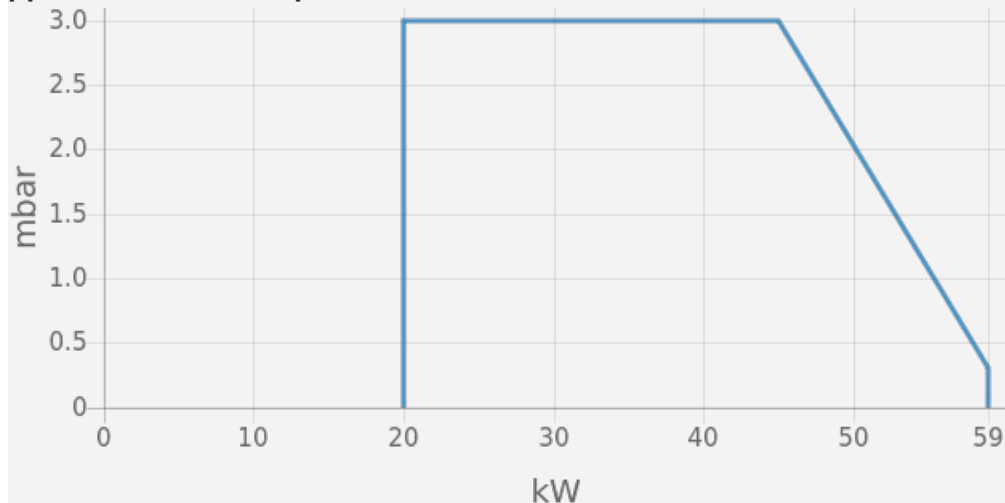

ДИАПАЗОН МОЩНОСТИ

ТЕХНИЧЕСКИЕ ХАРАКТЕРИСТИКИ

Мощность горелки мин (кВт)	20
Мощность горелки макс (кВт)	59
Электродвигатель (кВт)	0,075
Класс защиты	IP21