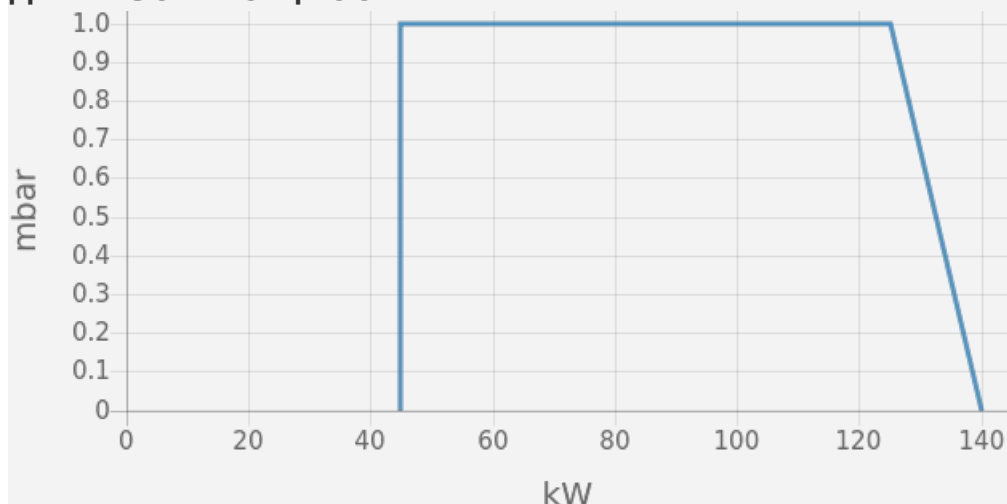

ДИАПАЗОН МОЩНОСТИ

ТЕХНИЧЕСКИЕ ХАРАКТЕРИСТИКИ

Мощность горелки мин (кВт)	45
Мощность горелки макс (кВт)	140
Электродвигатель (кВт)	0,16
Класс защиты	IP21