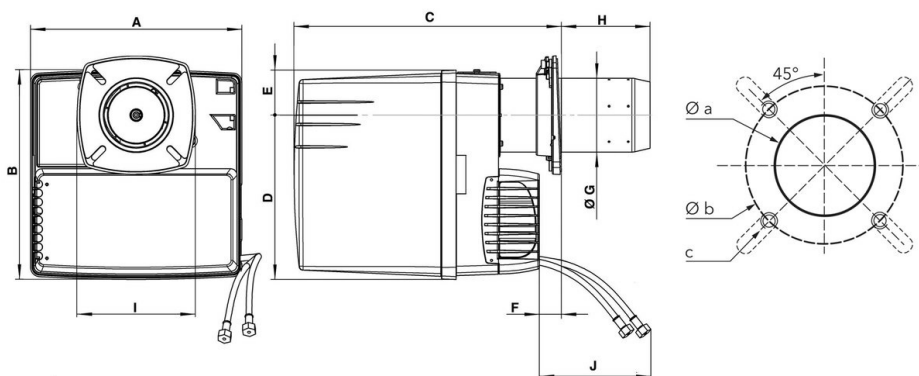

PROTRON _ P2.120 L/TCH

ДИАПАЗОН МОЩНОСТИ

ТЕХНИЧЕСКИЕ ХАРАКТЕРИСТИКИ

Мощность горелки мин (кВт)	45
Мощность горелки макс (кВт)	140
Электродвигатель (кВт)	0,16
Класс защиты	IP21

РАЗМЕРЫ

A	B	C	D	E	F	G	H	I	J	Øa	Øb	c
331	325	KN: 365...452 / KL: 365...607	256	69	15 min.	100	KN: 30...117 / KL: 30...272	185	700	120-135	150-184	M8