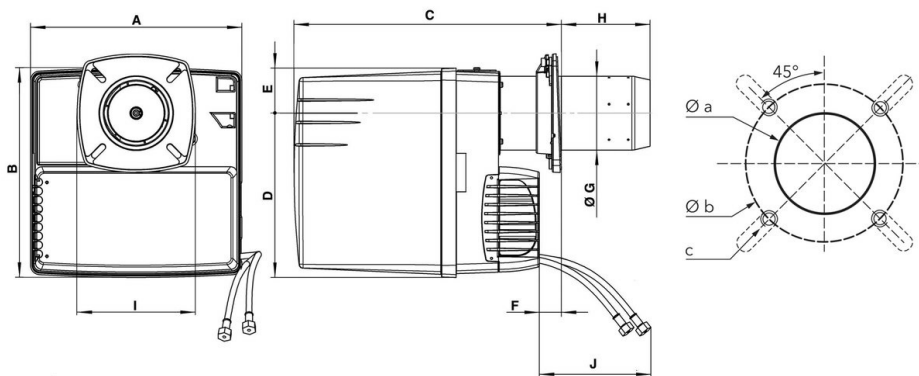

PROTRON _ P2.120 L-Z/TCH

ДИАПАЗОН МОЩНОСТИ

ТЕХНИЧЕСКИЕ ХАРАКТЕРИСТИКИ

Мощность горелки мин (кВт)	50
Мощность горелки макс (кВт)	140
Электродвигатель (кВт)	0,16
Класс защиты	IP21

РАЗМЕРЫ

A	B	C	D	E	F	G	H	I	J	Øa	Øb	c
331	325	KN: 398...485 / KL: 398...640	256	69	15 min.	100	KN: 30...117 / KL: 30...272	185	700	120-135	150-184	M8