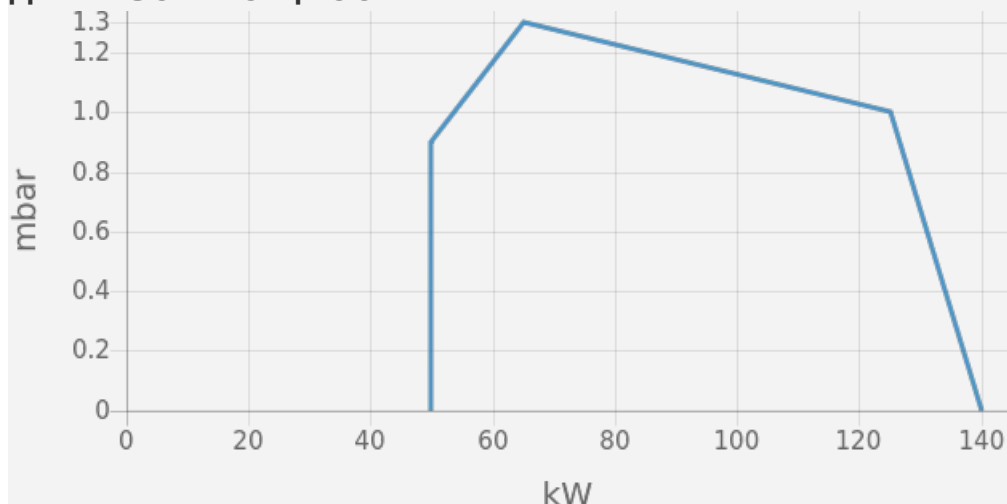

ДИАПАЗОН МОЩНОСТИ

ТЕХНИЧЕСКИЕ ХАРАКТЕРИСТИКИ

Мощность горелки мин (кВт)	50
Мощность горелки макс (кВт)	140
Электродвигатель (кВт)	0,16
Класс защиты	IP21