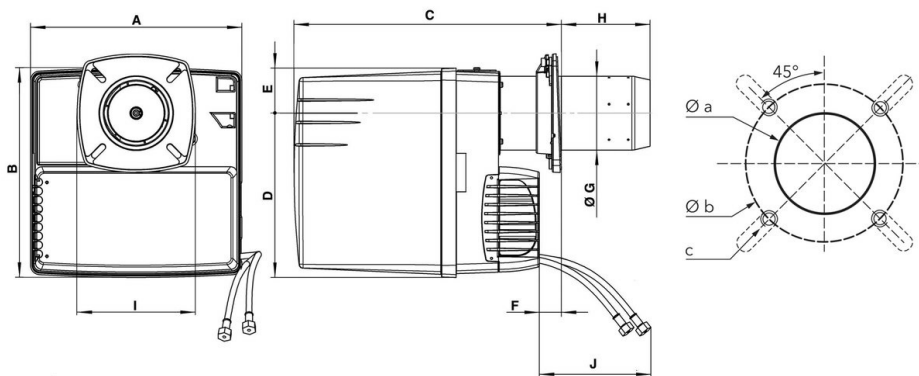

PROTRON _ P2.160 L/TCH

ДИАПАЗОН МОЩНОСТИ

ТЕХНИЧЕСКИЕ ХАРАКТЕРИСТИКИ

Мощность горелки мин (кВт)	90
Мощность горелки макс (кВт)	175
Электродвигатель (кВт)	0,16
Класс защиты	IP21

РАЗМЕРЫ

A	B	C	D	E	F	G	H	I	J	Øa	Øb	c
331	325	KN: 365...452 / KL: 365...607	256	69	15 min.	115	KN: 30...117 / KL: 30...272	185	700	120-135	150-184	M8