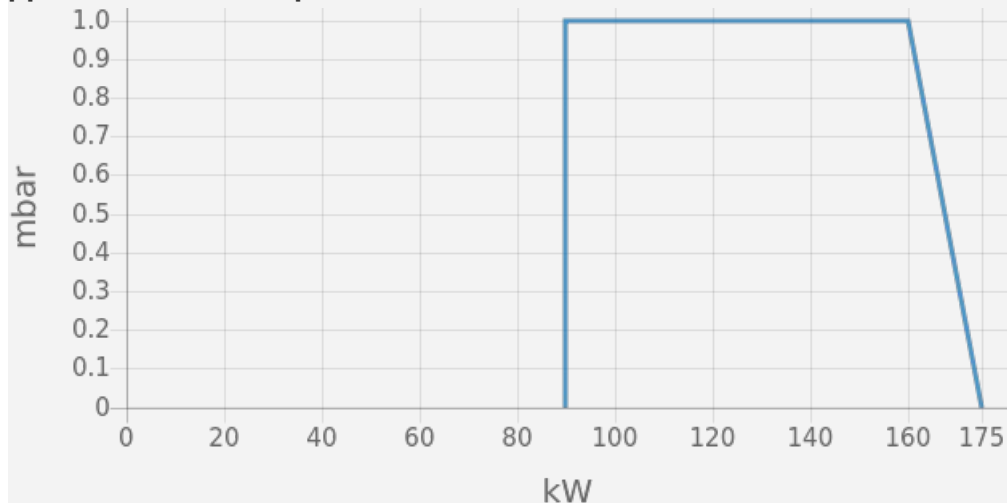

ДИАПАЗОН МОЩНОСТИ

ТЕХНИЧЕСКИЕ ХАРАКТЕРИСТИКИ

Мощность горелки мин (кВт)	90
Мощность горелки макс (кВт)	175
Электродвигатель (кВт)	0,16
Класс защиты	IP21