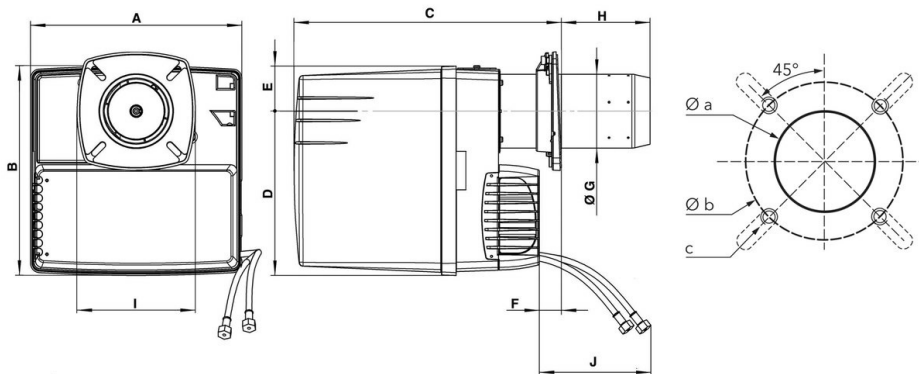

PROTRON _ P2.160 L-Z/TCH

ДИАПАЗОН МОЩНОСТИ

ТЕХНИЧЕСКИЕ ХАРАКТЕРИСТИКИ

Мощность горелки мин (кВт)	90
Мощность горелки макс (кВт)	175
Электродвигатель (кВт)	0,16
Класс защиты	IP21

РАЗМЕРЫ

A	B	C	D	E	F	G	H	I	J	Øa	Øb	c
331	325	KN: 398...485 / KL: 398... 640	256	69	15 min.	115	KN: 30...117 / KL: 30... 272	185	700	120-135	150-184	M8