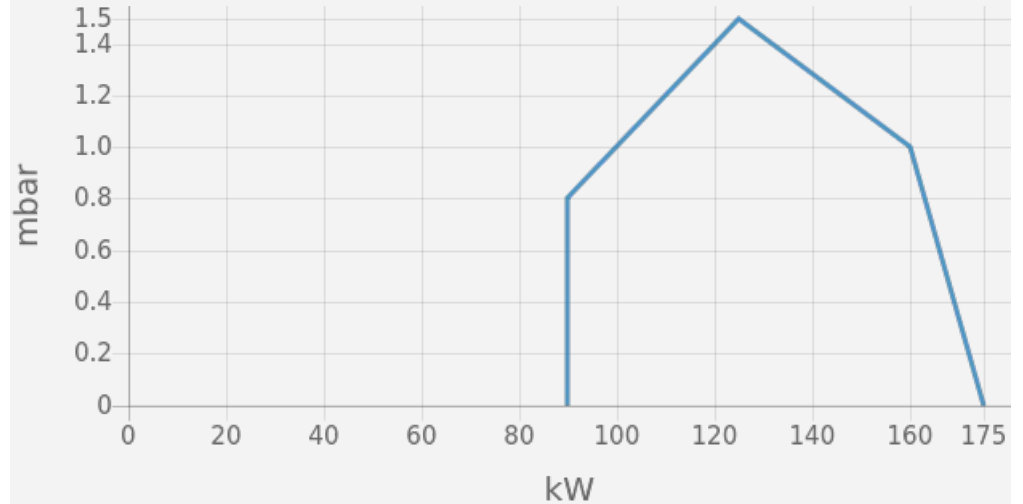

ДИАПАЗОН МОЩНОСТИ

ТЕХНИЧЕСКИЕ ХАРАКТЕРИСТИКИ

Мощность горелки мин (кВт)	90
Мощность горелки макс (кВт)	175
Электродвигатель (кВт)	0,16
Класс защиты	IP21