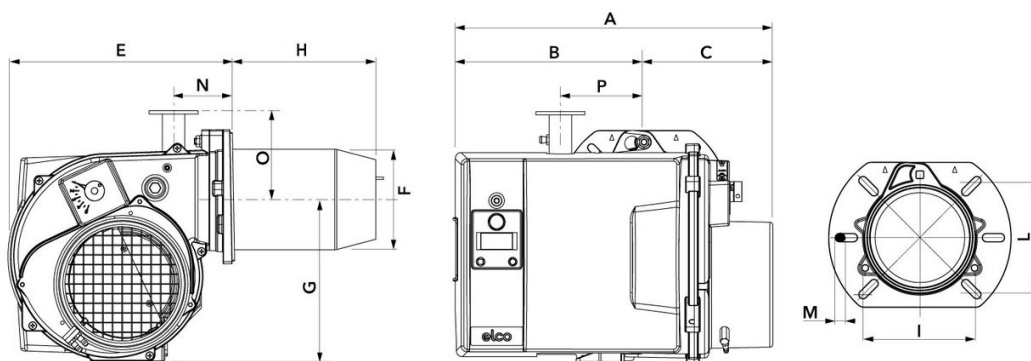

РАЗМЕРЫ

A	B	C	E	F	G	H	I	L	M	N	O	P
395	235	160	280	125	201	KN: 180 / KL: 280	106/130	106/130	M8	73	110	104

ФИЛИАЛЫ:

ГЕРМАНИЯ

ELCO GmbH
Dreieichstraße 10
Mörfelden-Walldorf
Тел. +49 (0) 6105 287-287
Факс +49 (0) 6105 287-199