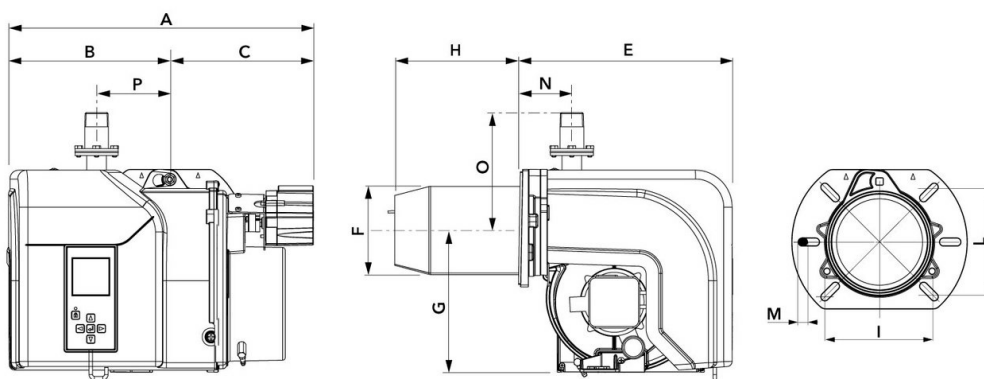

РАЗМЕРЫ

A	B	C	E	F	G	H	I	L	M	N	O	P
435	231	204	280	125	201	KN: 180 / KL: 280	106/130	106/130	M8	73	110	104

ФИЛИАЛЫ:

ГЕРМАНИЯ

ELCO GmbH
Dreieichstraße 10
Mörfelden-Walldorf
Тел. +49 (0) 6105 287-287
Факс +49 (0) 6105 287-199