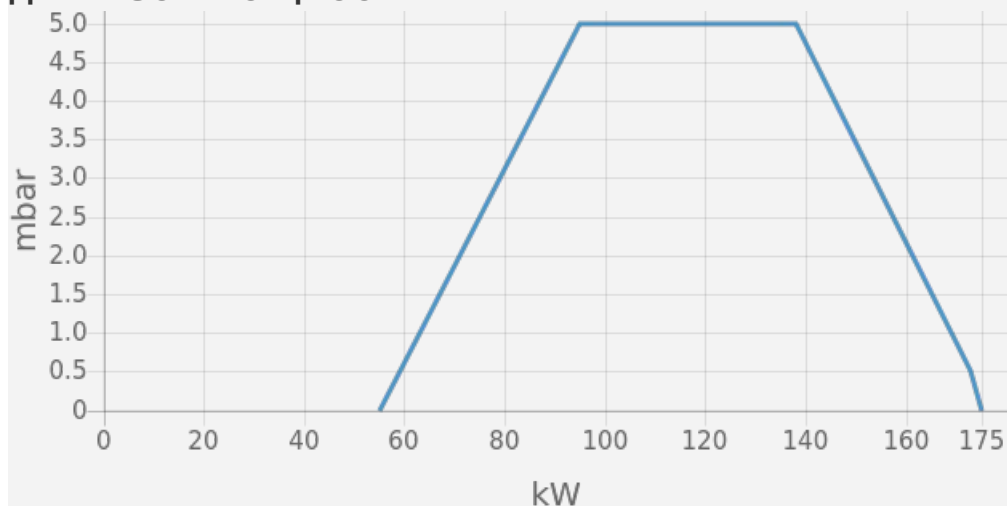

ДИАПАЗОН МОЩНОСТИ

ТЕХНИЧЕСКИЕ ХАРАКТЕРИСТИКИ

Мощность горелки мин (кВт)	55
Мощность горелки макс (кВт)	175
Давление газа мин (мбар)	12
Давление газа макс (мбар)	360
Электродвигатель (кВт)	0,2
Класс защиты	IP21