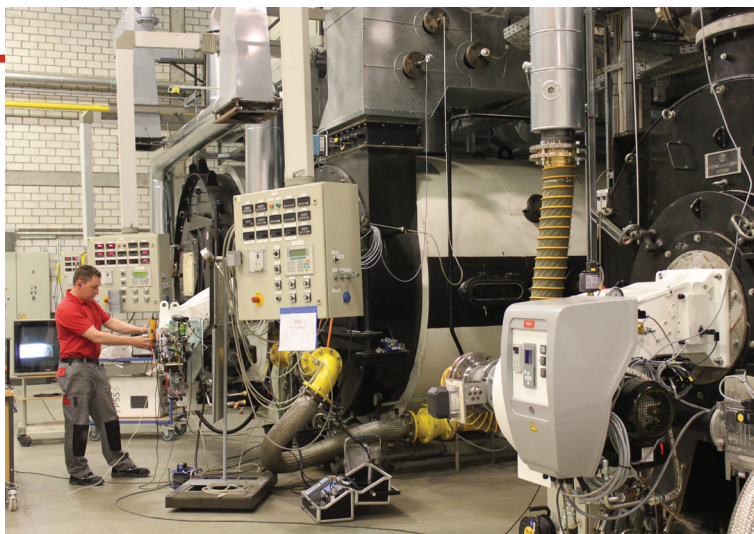

НАША МИССИЯ

Компания ELCO находится в постоянном поиске новых и прогрессивных технологий с целью повышения эффективности своей продукции. Наши лаборатории заняты разработкой инновационных технологических решений, позволяющих:

- оптимизировать работу горелок для снижения их электро- и энергопотребления;
- облегчить настройку горелок и их обслуживание, применяя удобный пользовательский интерфейс;
- беречь окружающую среду, снижая не только выбросы экологически вредных веществ, но также уровень звукового воздействия.