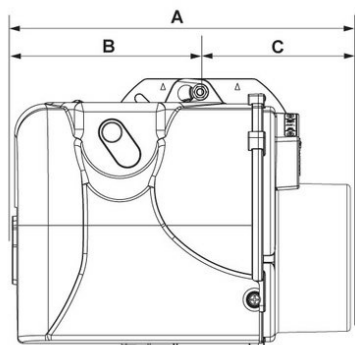

PROTRON _ P2.190 L/TEH

ДИАПАЗОН МОЩНОСТИ

ТЕХНИЧЕСКИЕ ХАРАКТЕРИСТИКИ

Мощность горелки мин (кВт)	73
Мощность горелки макс (кВт)	190
Электродвигатель (кВт)	0,13
Класс защиты	IP21

РАЗМЕРЫ

A	B	C	E	F	G	H	I	L	M
362	202	160	276	107	201	KN: 160 / KL: 260	120/131	120/131	M8