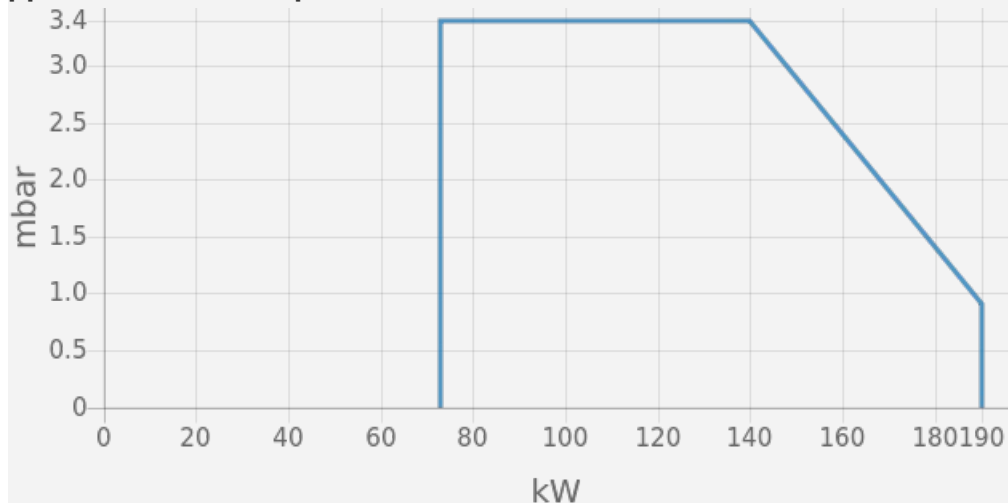

PROTRON _ P2.190 L/TEH

ДИАПАЗОН МОЩНОСТИ

ТЕХНИЧЕСКИЕ ХАРАКТЕРИСТИКИ

Мощность горелки мин (кВт)	73
Мощность горелки макс (кВт)	190
Электродвигатель (кВт)	0,13
Класс защиты	IP21

РАЗМЕРЫ

A	B	C	E	F	G	H	I	L	M
362	202	160	276	107	201	KN: 160 / KL: 260	120/131	120/131	M8