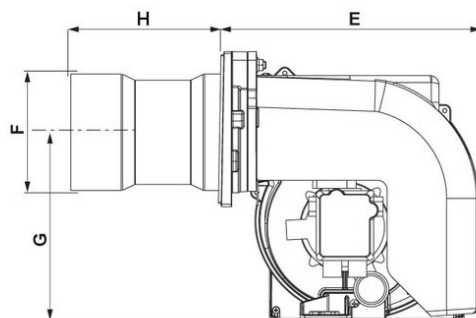

PROTRON _ P2.190 L/TEH

ДИАПАЗОН МОЩНОСТИ

ТЕХНИЧЕСКИЕ ХАРАКТЕРИСТИКИ

Мощность горелки мин (кВт)	73
Мощность горелки макс (кВт)	190
Электродвигатель (кВт)	0,13
Класс защиты	IP21

РАЗМЕРЫ

A	B	C	E	F	G	H	I	L	M
362	202	160	276	107	201	KN: 160 / KL: 260	120/131	120/131	M8