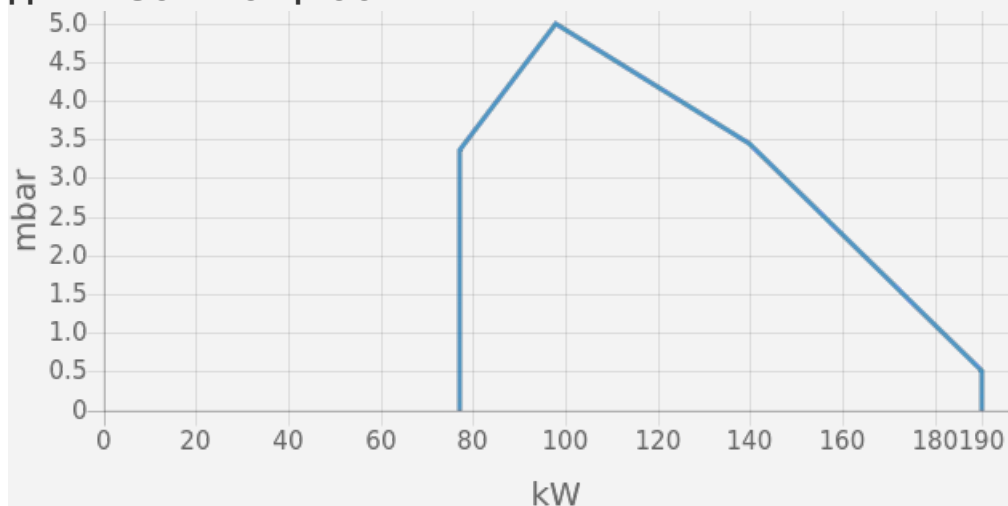

ДИАПАЗОН МОЩНОСТИ

ТЕХНИЧЕСКИЕ ХАРАКТЕРИСТИКИ

Мощность горелки мин (кВт)	77
Мощность горелки макс (кВт)	190
Электродвигатель (кВт)	0,13
Класс защиты	IP21