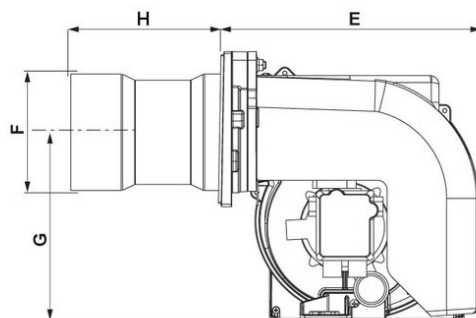

PROTRON _ P2.190 L-Z/LMO

ДИАПАЗОН МОЩНОСТИ

ТЕХНИЧЕСКИЕ ХАРАКТЕРИСТИКИ

Мощность горелки мин (кВт)	77
Мощность горелки макс (кВт)	190
Электродвигатель (кВт)	0,13
Класс защиты	IP21

РАЗМЕРЫ

A	B	C	E	F	G	H	I	L	M
362	202	160	276	107	201	KN: 160 / KL: 260	120/131	120/131	M8