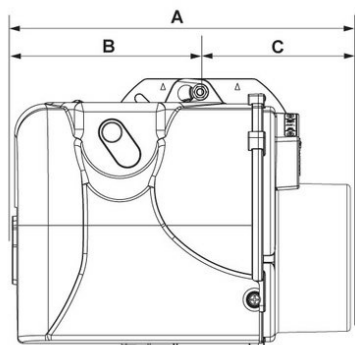

PROTRON _ P2.190 L-Z/LMO

ДИАПАЗОН МОЩНОСТИ

ТЕХНИЧЕСКИЕ ХАРАКТЕРИСТИКИ

Мощность горелки мин (кВт)	77
Мощность горелки макс (кВт)	190
Электродвигатель (кВт)	0,13
Класс защиты	IP21

РАЗМЕРЫ

A	B	C	E	F	G	H	I	L	M
362	202	160	276	107	201	KN: 160 / KL: 260	120/131	120/131	M8