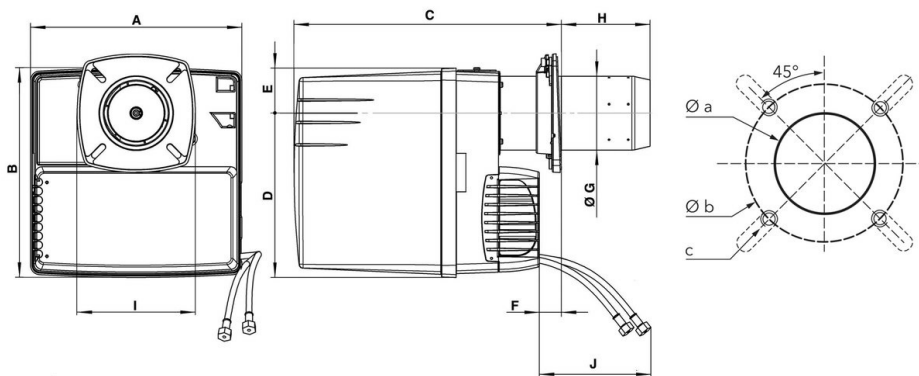

PROTRON _ P2.210 L/TCH

ДИАПАЗОН МОЩНОСТИ

ТЕХНИЧЕСКИЕ ХАРАКТЕРИСТИКИ

Мощность горелки мин (кВт)	130
Мощность горелки макс (кВт)	210
Электродвигатель (кВт)	0,13
Класс защиты	IP21

РАЗМЕРЫ

A	B	C	D	E	F	G	H	I	J	Øa	Øb	c
331	325	KN: 365...452 / KL: 365...607	256	69	15 min.	115	KN: 30...117 / KL: 30...272	185	700	120-135	150-184	M8