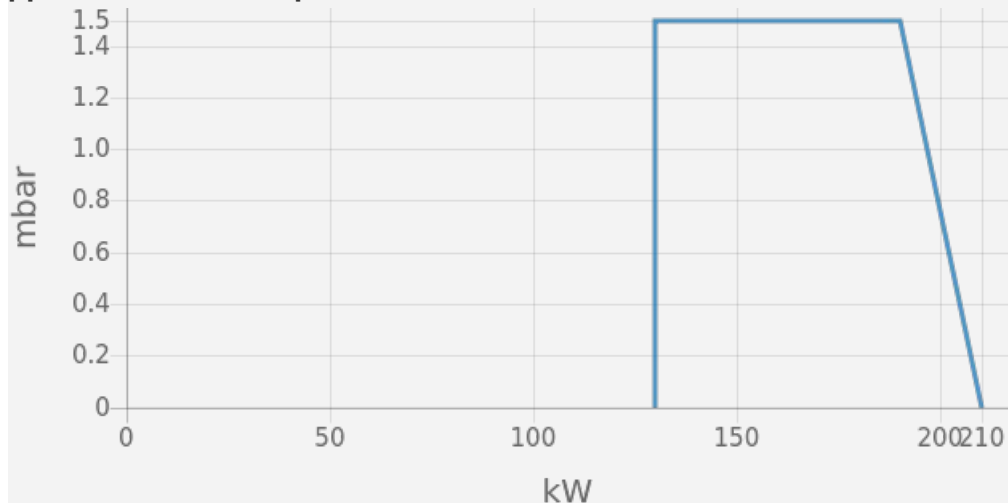

PROTRON _ P2.210 L/TCH

ДИАПАЗОН МОЩНОСТИ

ТЕХНИЧЕСКИЕ ХАРАКТЕРИСТИКИ

Мощность горелки мин (кВт)	130
Мощность горелки макс (кВт)	210
Электродвигатель (кВт)	0,13
Класс защиты	IP21

РАЗМЕРЫ

A	B	C	D	E	F	G	H	I	J	Øa	Øb	c
331	325	KN: 365...452 / KL: 365...607	256	69	15 min.	115	KN: 30...117 / KL: 30...272	185	700	120-135	150-184	M8