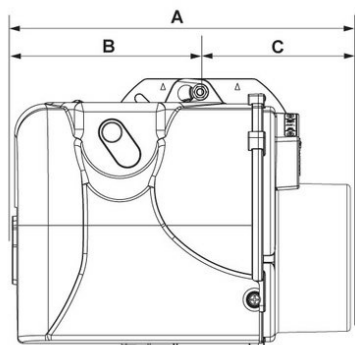

PROTRON _ P2.240 L/TEH

ДИАПАЗОН МОЩНОСТИ

ТЕХНИЧЕСКИЕ ХАРАКТЕРИСТИКИ

Мощность горелки мин (кВт)	86
Мощность горелки макс (кВт)	237
Электродвигатель (кВт)	0,2
Класс защиты	IP21

РАЗМЕРЫ

A	B	C	E	F	G	H	I	L	M
362	202	160	276	125	201	KN: 160 / KL: 260	120/131	120/131	M8