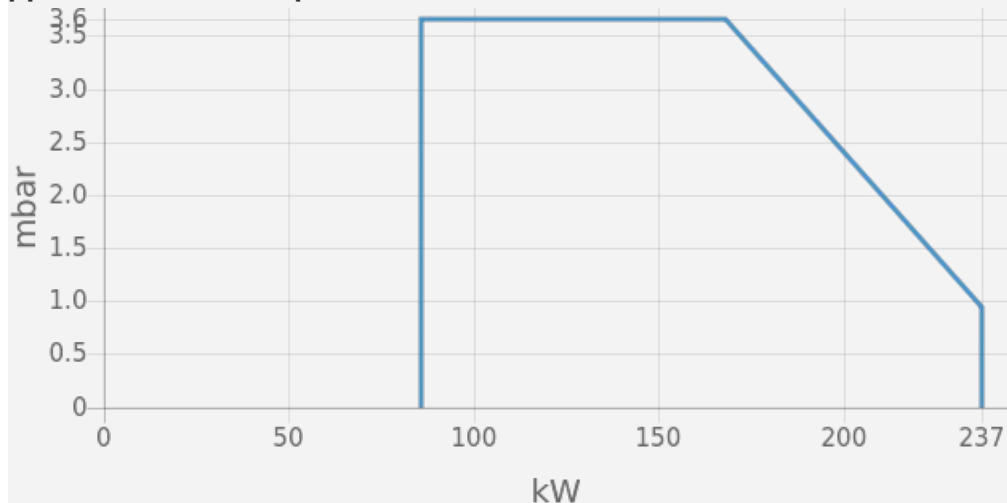

ДИАПАЗОН МОЩНОСТИ

ТЕХНИЧЕСКИЕ ХАРАКТЕРИСТИКИ

Мощность горелки мин (кВт)	86
Мощность горелки макс (кВт)	237
Электродвигатель (кВт)	0,2
Класс защиты	IP21