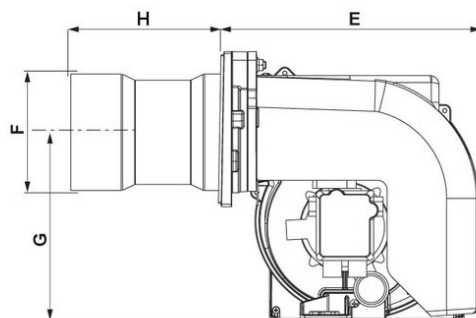

PROTRON _ P2.240 L/TEH

ДИАПАЗОН МОЩНОСТИ

ТЕХНИЧЕСКИЕ ХАРАКТЕРИСТИКИ

Мощность горелки мин (кВт)	86
Мощность горелки макс (кВт)	237
Электродвигатель (кВт)	0,2
Класс защиты	IP21

РАЗМЕРЫ

A	B	C	E	F	G	H	I	L	M
362	202	160	276	125	201	KN: 160 / KL: 260	120/131	120/131	M8