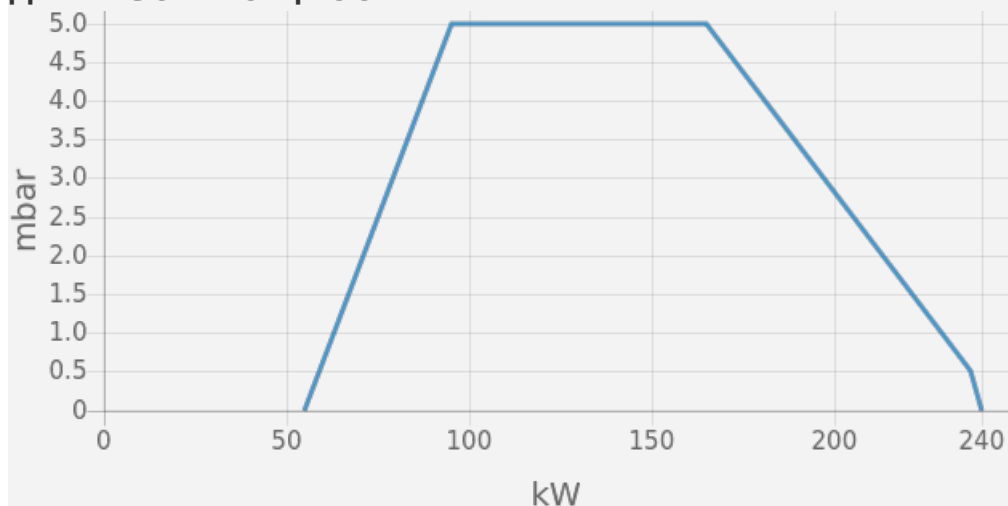

ДИАПАЗОН МОЩНОСТИ

ТЕХНИЧЕСКИЕ ХАРАКТЕРИСТИКИ

Мощность горелки мин (кВт)	55
Мощность горелки макс (кВт)	240
Давление газа мин (мбар)	12
Давление газа макс (мбар)	360
Электродвигатель (кВт)	0,2
Класс защиты	IP21