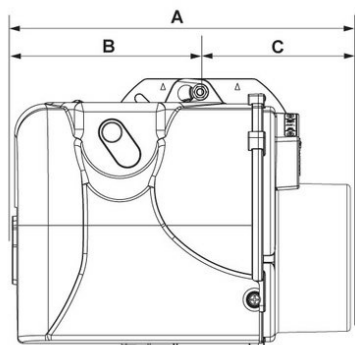

PROTRON _ P2.300 L-Z/LMO

ДИАПАЗОН МОЩНОСТИ

ТЕХНИЧЕСКИЕ ХАРАКТЕРИСТИКИ

Мощность горелки мин (кВт)	102
Мощность горелки макс (кВт)	300
Электродвигатель (кВт)	0,2
Класс защиты	IP21

РАЗМЕРЫ

A	B	C	E	F	G	H	I	L	M
362	202	160	276	125	201	KN: 160 / KL: 260	120/131	120/131	M8