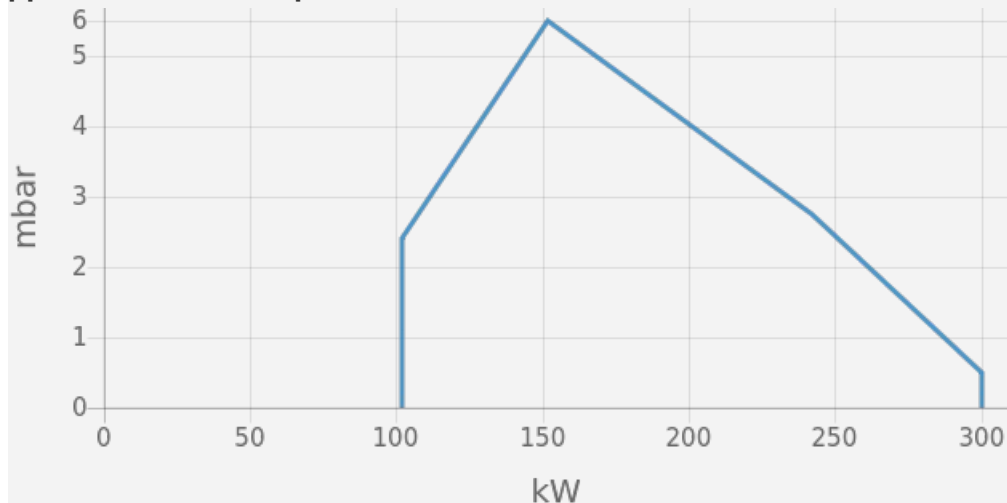

ДИАПАЗОН МОЩНОСТИ

ТЕХНИЧЕСКИЕ ХАРАКТЕРИСТИКИ

Мощность горелки мин (кВт)	102
Мощность горелки макс (кВт)	300
Электродвигатель (кВт)	0,2
Класс защиты	IP21