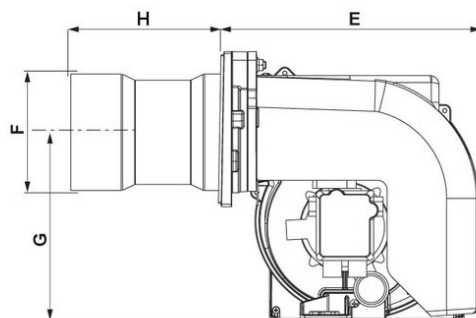

PROTRON _ P2.300 L-Z/LMO

ДИАПАЗОН МОЩНОСТИ

ТЕХНИЧЕСКИЕ ХАРАКТЕРИСТИКИ

Мощность горелки мин (кВт)	102
Мощность горелки макс (кВт)	300
Электродвигатель (кВт)	0,2
Класс защиты	IP21

РАЗМЕРЫ

A	B	C	E	F	G	H	I	L	M
362	202	160	276	125	201	KN: 160 / KL: 260	120/131	120/131	M8