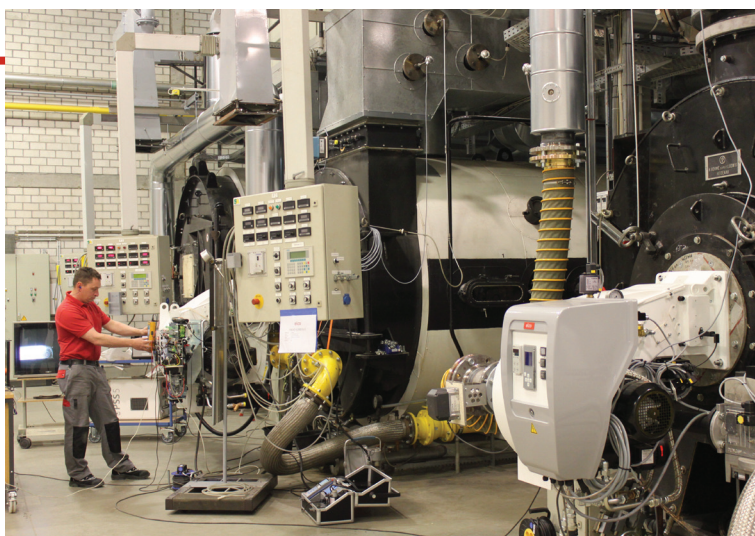

НАША МИССИЯ

Компания ELCO находится в постоянном поиске новых и прогрессивных технологий с целью повышения эффективности своей продукции. Наши лаборатории заняты разработкой инновационных технологических решений, позволяющих:

- оптимизировать работу горелок для снижения их электро- и энергопотребления;
- облегчить настройку горелок и их обслуживание, применяя удобный пользовательский интерфейс;
- беречь окружающую среду, снижая не только выбросы экологически вредных веществ, но также уровень звукового воздействия.