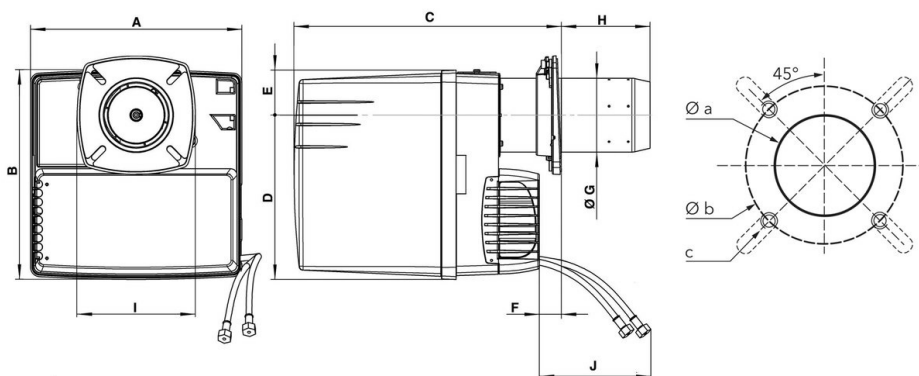

PROTRON _ P2.70 L/TCH

ДИАПАЗОН МОЩНОСТИ

ТЕХНИЧЕСКИЕ ХАРАКТЕРИСТИКИ

Мощность горелки мин (кВт)	30
Мощность горелки макс (кВт)	70
Электродвигатель (кВт)	0,16
Класс защиты	IP21

РАЗМЕРЫ

A	B	C	D	E	F	G	H	I	J	Øa	Øb	c
331	325	KN: 365...447 / KL: 365...567	256	69	15 min.	90	KN: 30...112 / KL: 30...232	185	700	120-135	150-184	M8