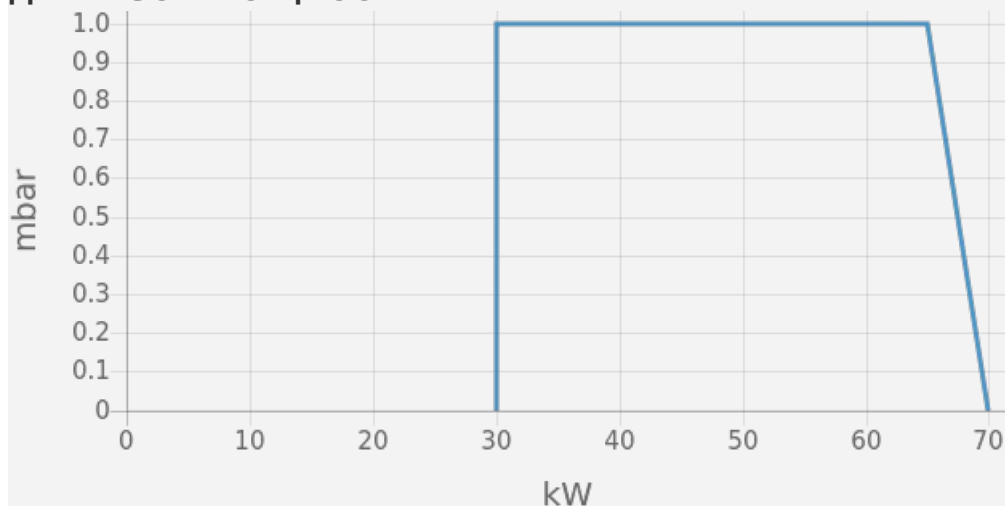

ДИАПАЗОН МОЩНОСТИ

ТЕХНИЧЕСКИЕ ХАРАКТЕРИСТИКИ

Мощность горелки мин (кВт)	30
Мощность горелки макс (кВт)	70
Электродвигатель (кВт)	0,16
Класс защиты	IP21