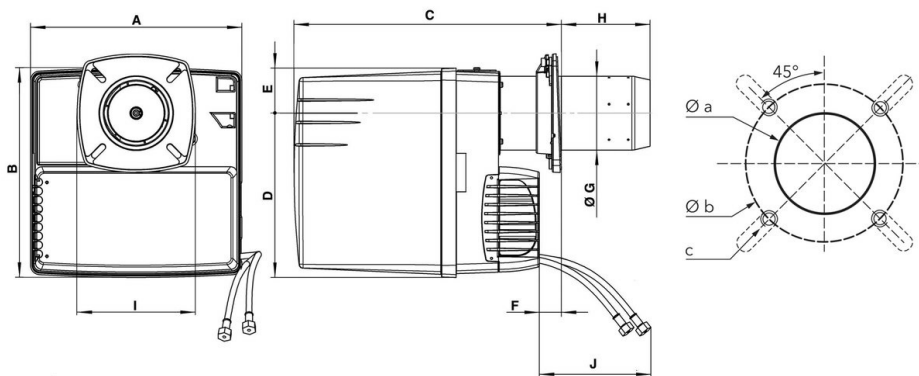

PROTRON _ P2.70 L-Z/TCH

ДИАПАЗОН МОЩНОСТИ

ТЕХНИЧЕСКИЕ ХАРАКТЕРИСТИКИ

Мощность горелки мин (кВт)	30
Мощность горелки макс (кВт)	70
Электродвигатель (кВт)	0,16
Класс защиты	IP21

РАЗМЕРЫ

A	B	C	D	E	F	G	H	I	J	Øa	Øb	c
331	325	KN: 398...480 / KL: 398...600	256	69	15 min.	90	KN: 30...112 / KL: 30...232	185	700	120-135	150-184	M8