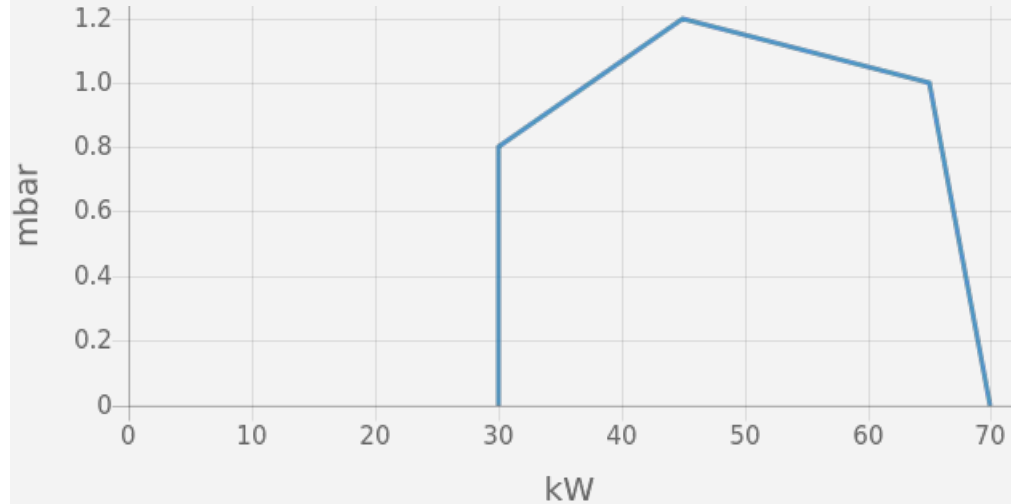

ДИАПАЗОН МОЩНОСТИ

ТЕХНИЧЕСКИЕ ХАРАКТЕРИСТИКИ

Мощность горелки мин (кВт)	30
Мощность горелки макс (кВт)	70
Электродвигатель (кВт)	0,16
Класс защиты	IP21