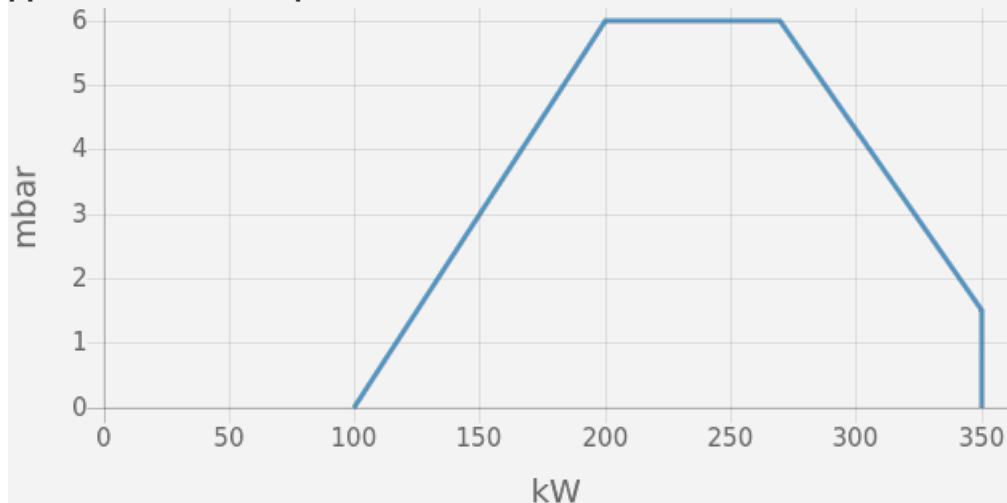

ДИАПАЗОН МОЩНОСТИ

ТЕХНИЧЕСКИЕ ХАРАКТЕРИСТИКИ

Мощность горелки мин (кВт)	100
Мощность горелки макс (кВт)	350
Давление газа мин (мбар)	17
Давление газа макс (мбар)	500
Электродвигатель (кВт)	0,3
Класс защиты	IP40