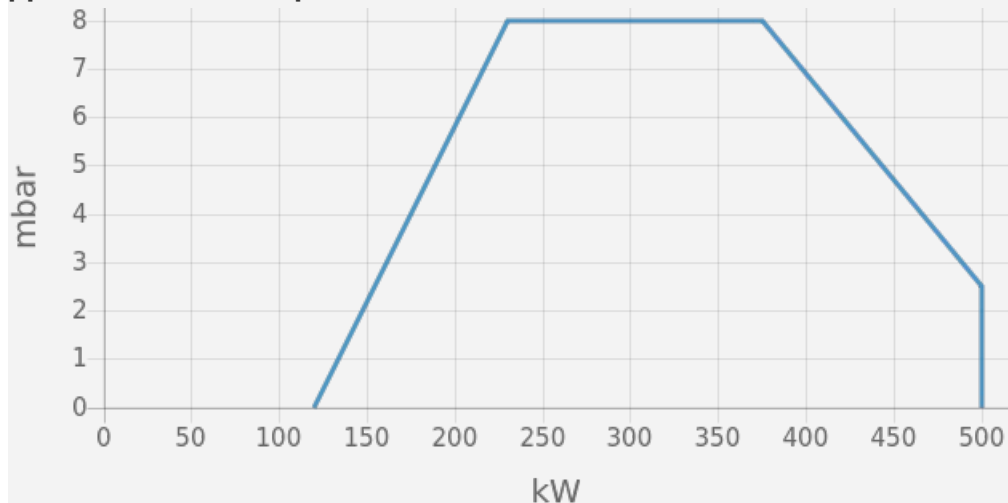

ДИАПАЗОН МОЩНОСТИ

ТЕХНИЧЕСКИЕ ХАРАКТЕРИСТИКИ

Мощность горелки мин (кВт)	120
Мощность горелки макс (кВт)	500
Давление газа мин (мбар)	20
Давление газа макс (мбар)	500
Электродвигатель (кВт)	0,55
Класс защиты	IP40