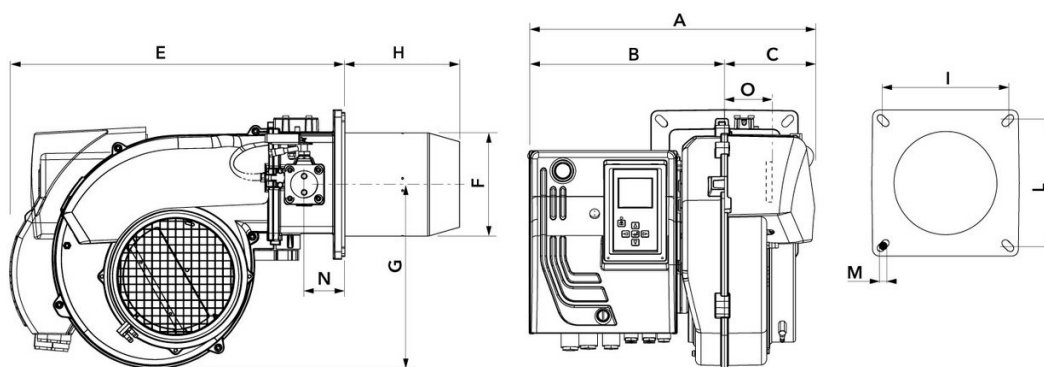

РАЗМЕРЫ

A	B	C	E	F	G	H	I	L	M	N	O
439	302	137	500	157	280	KN: 175 / KL: 335	185/200	185/200	M8	62	101

ФИЛИАЛЫ:

ГЕРМАНИЯ

ELCO GmbH
Dreieichstraße 10
Mörfelden-Walldorf
Тел. +49 (0) 6105 287-287
Факс +49 (0) 6105 287-199