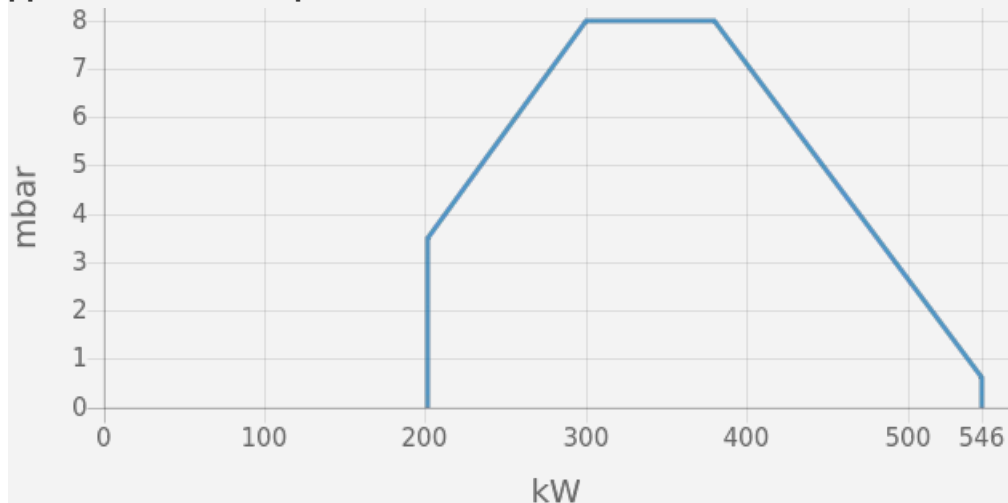

ДИАПАЗОН МОЩНОСТИ

ТЕХНИЧЕСКИЕ ХАРАКТЕРИСТИКИ

Мощность горелки мин (кВт)	202
Мощность горелки макс (кВт)	546
Электродвигатель (кВт)	0,55
Класс защиты	IP21