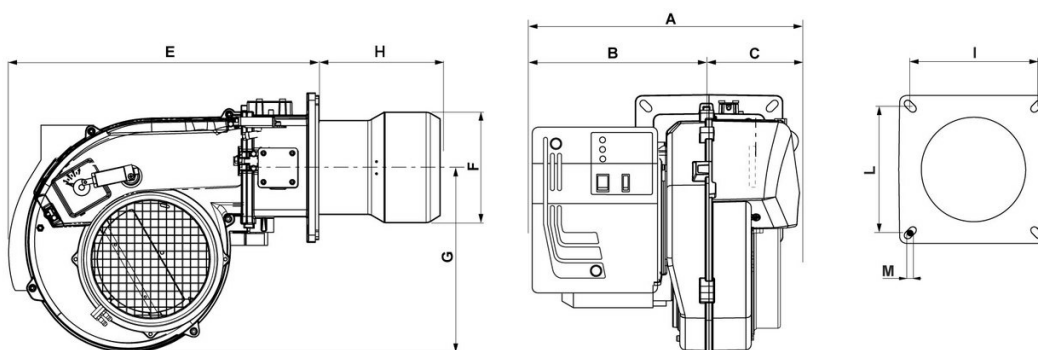

PROTRON _ P3.550 L-Z/TEH

ДИАПАЗОН МОЩНОСТИ

ТЕХНИЧЕСКИЕ ХАРАКТЕРИСТИКИ

Мощность горелки мин (кВт)	202
Мощность горелки макс (кВт)	546
Электродвигатель (кВт)	0,55
Класс защиты	IP21

РАЗМЕРЫ

A	B	C	E	F	G	H	I	L	M
439	302	137	466	160	280	KN: 175 / KL: 365	185/200	185/200	M8