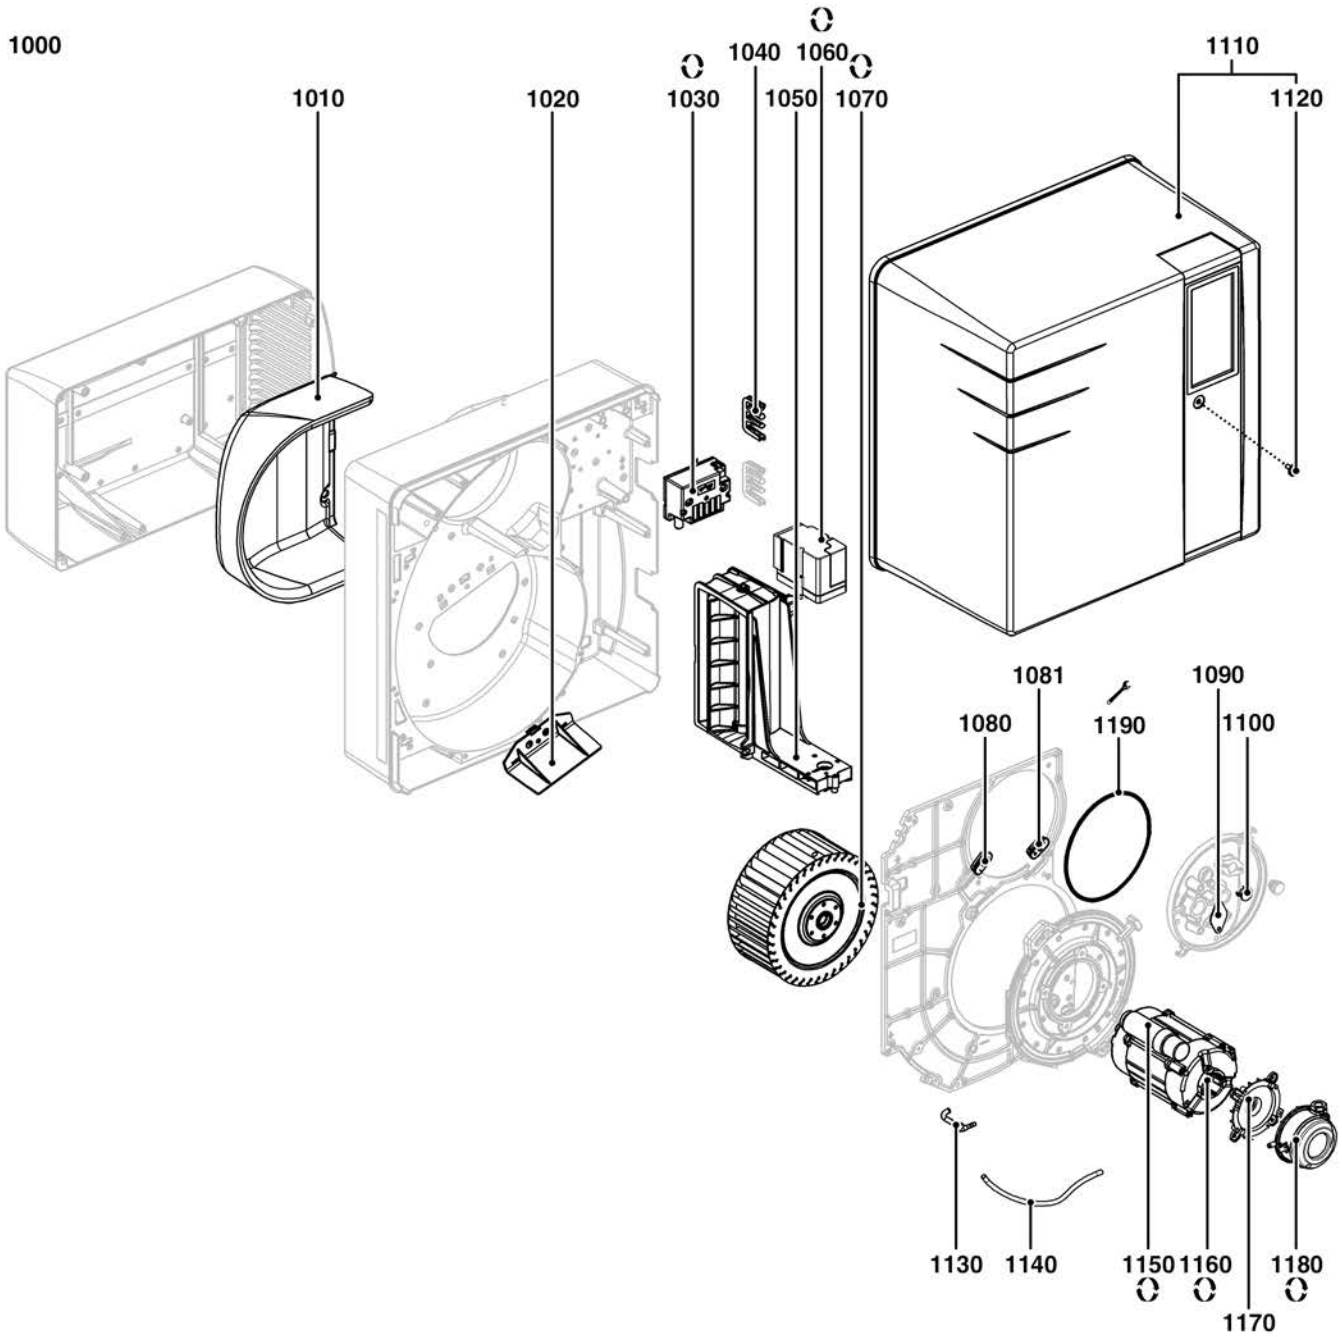

SPARE PARTS EXPLODED VIEW GAS BURNERS

Model

CB-VG4 M E /TC

R8220278-01 - 19/07/2018

CB-VG4 M E /TC

Gas burners

1	3836516	BB-VG 4.440 M E /TC	06-2018	-
2	3836498	CH-G0532-T1/KN	05-2018	-
3	3836499	CH-G0532-T2/KL	06-2018	-
4	3833639	GT - D415 - 3/4IN -RP1IN 1/4 /TC	01-2013	-
5	3833640	GT - D416- 1IN 1/2 - RP2IN /TC	01-2013	-
Col	Reference	Model type	Begin	End

1000

1500