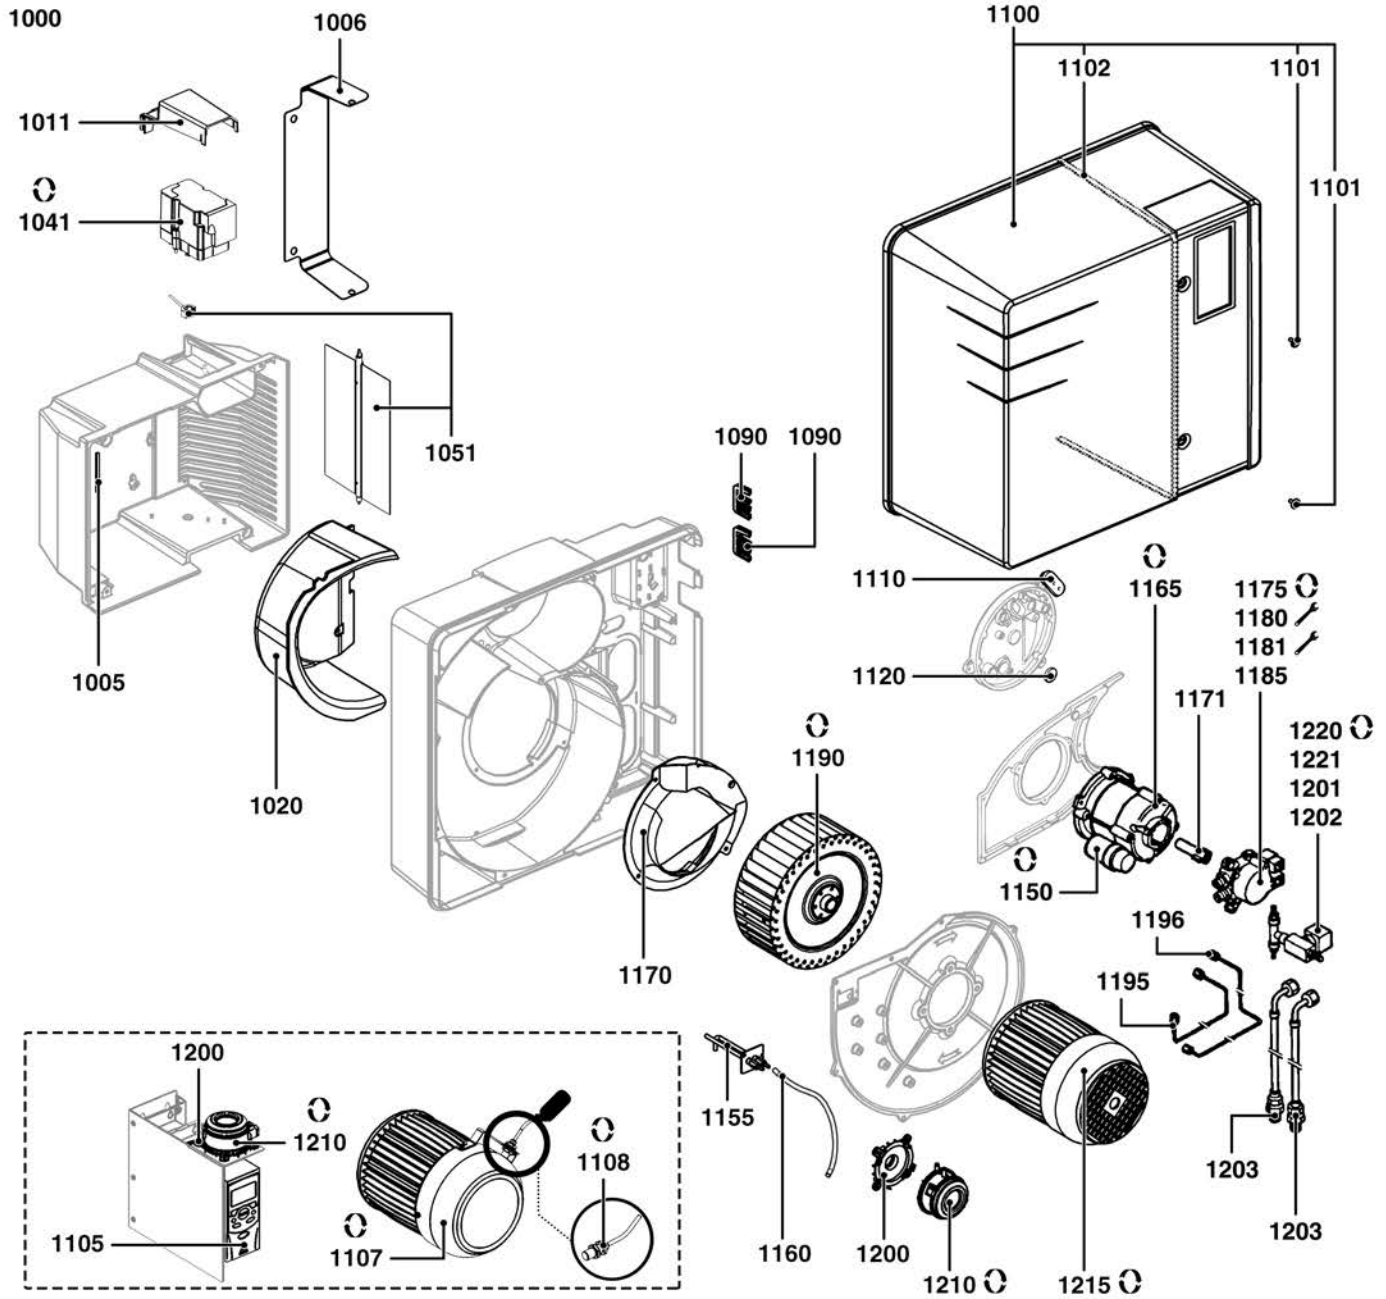

SPARE PARTS EXPLODED VIEW DUAL-FUEL BURNERS Model **CB-VGL5M(V) /TC**

R8220336-01 - 06/06/2019

1	3836820	BB-VGL5.700 M /TC	03-2019	-
2	3836824	BB-VGL5.700 M V /TC	03-2019	-
3	3836821	BB-VGL5.1000 M /TC	03-2019	-
4	3836825	BB-VGL5.1000 M V /TC	03-2019	-
5	13000979	CH-D631-T1/KN	08-1998	-
6	13000980	CH-D631-T2/KL	08-1998	-
7	13000981	CH-D631-T3/KM	09-1998	-
8	13000982	CH-D632-T1/KN	09-1998	-
9	13000983	CH-D632-T2/KL	09-1998	-
10	13000984	CH-D632-T3/KM	08-1998	-
11	3833639	GT-D415-3/4"-RP1"1/4/TC	01-2013	-
12	3834659	GT-D420-1"1/2-RP2"/TC	02-2015	-
13	3834660	GT-D421-2"-RP2"/TC	02-2015	-
14	3834661	GT-D422-65-DN65 /TC	02-2015	-
15	3834662	GT-S42-65-DN65/TC	02-2015	-
Col	Reference	Model type	Begin	End

IDENTIFICATION PLATE

SERIAL NUMBER

7 Characters : 00001 / K A

Sequential number ————

Trimester of manufacture : from A to D
Year of manufacture : —————> K → 2003
L → 2004
M → 2005
etc ...

8 Characters : 00001 / L 09