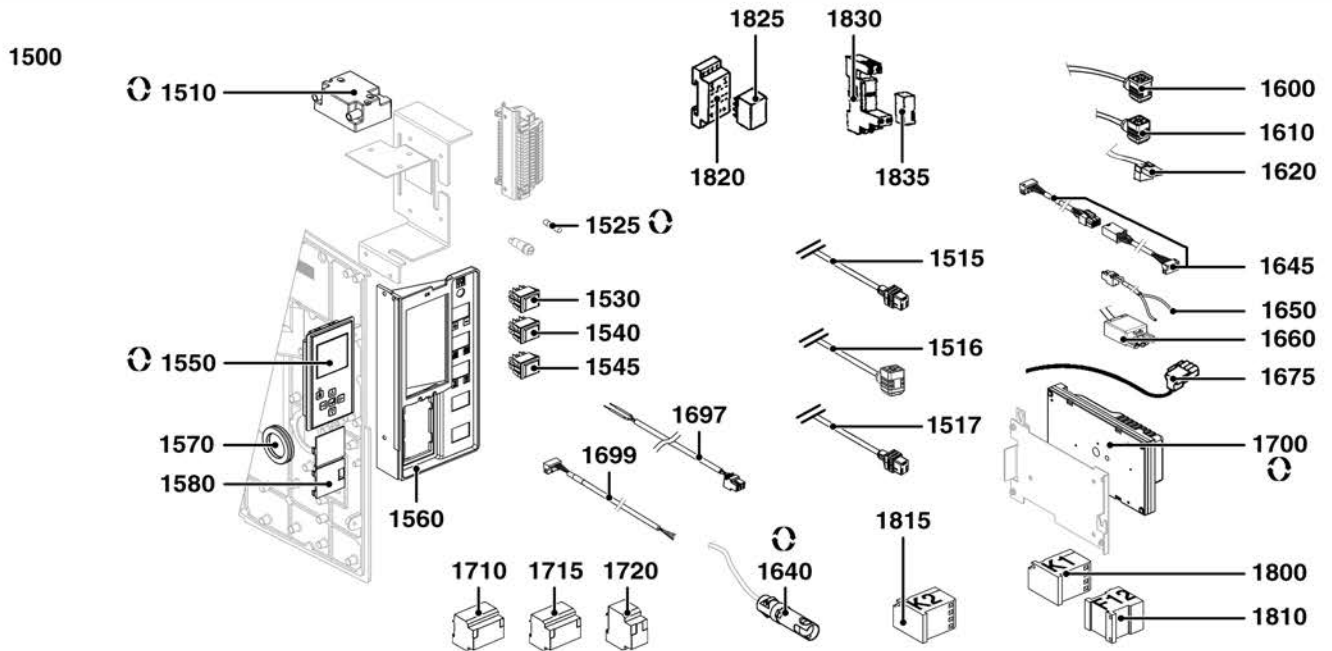

SPARE PARTS EXPLODED VIEW DUAL-FUEL BURNERS Model **CB-VGL5M(V) /TC**

R8220336-01 - 06/06/2019

1	3836820	BB-VGL5.700 M /TC	03-2019	-
2	3836824	BB-VGL5.700 M V /TC	03-2019	-
3	3836821	BB-VGL5.1000 M /TC	03-2019	-
4	3836825	BB-VGL5.1000 M V /TC	03-2019	-
5	13000979	CH-D631-T1/KN	08-1998	-
6	13000980	CH-D631-T2/KL	08-1998	-
7	13000981	CH-D631-T3/KM	09-1998	-
8	13000982	CH-D632-T1/KN	09-1998	-
9	13000983	CH-D632-T2/KL	09-1998	-
10	13000984	CH-D632-T3/KM	08-1998	-
11	3833639	GT-D415-3/4"-RP1"1/4/TC	01-2013	-
12	3834659	GT-D420-1"1/2-RP2"/TC	02-2015	-
13	3834660	GT-D421-2"-RP2"/TC	02-2015	-
14	3834661	GT-D422-65-DN65 /TC	02-2015	-
15	3834662	GT-S42-65-DN65/TC	02-2015	-
Col	Reference	Model type	Begin	End

IDENTIFICATION PLATE

SERIAL NUMBER

7 Characters : 00001 / K A

Sequential number ————

Trimester of manufacture : from A to D
Year of manufacture : —————> K → 2003
L → 2004
M → 2005
etc ...

8 Characters : 00001 / L 09