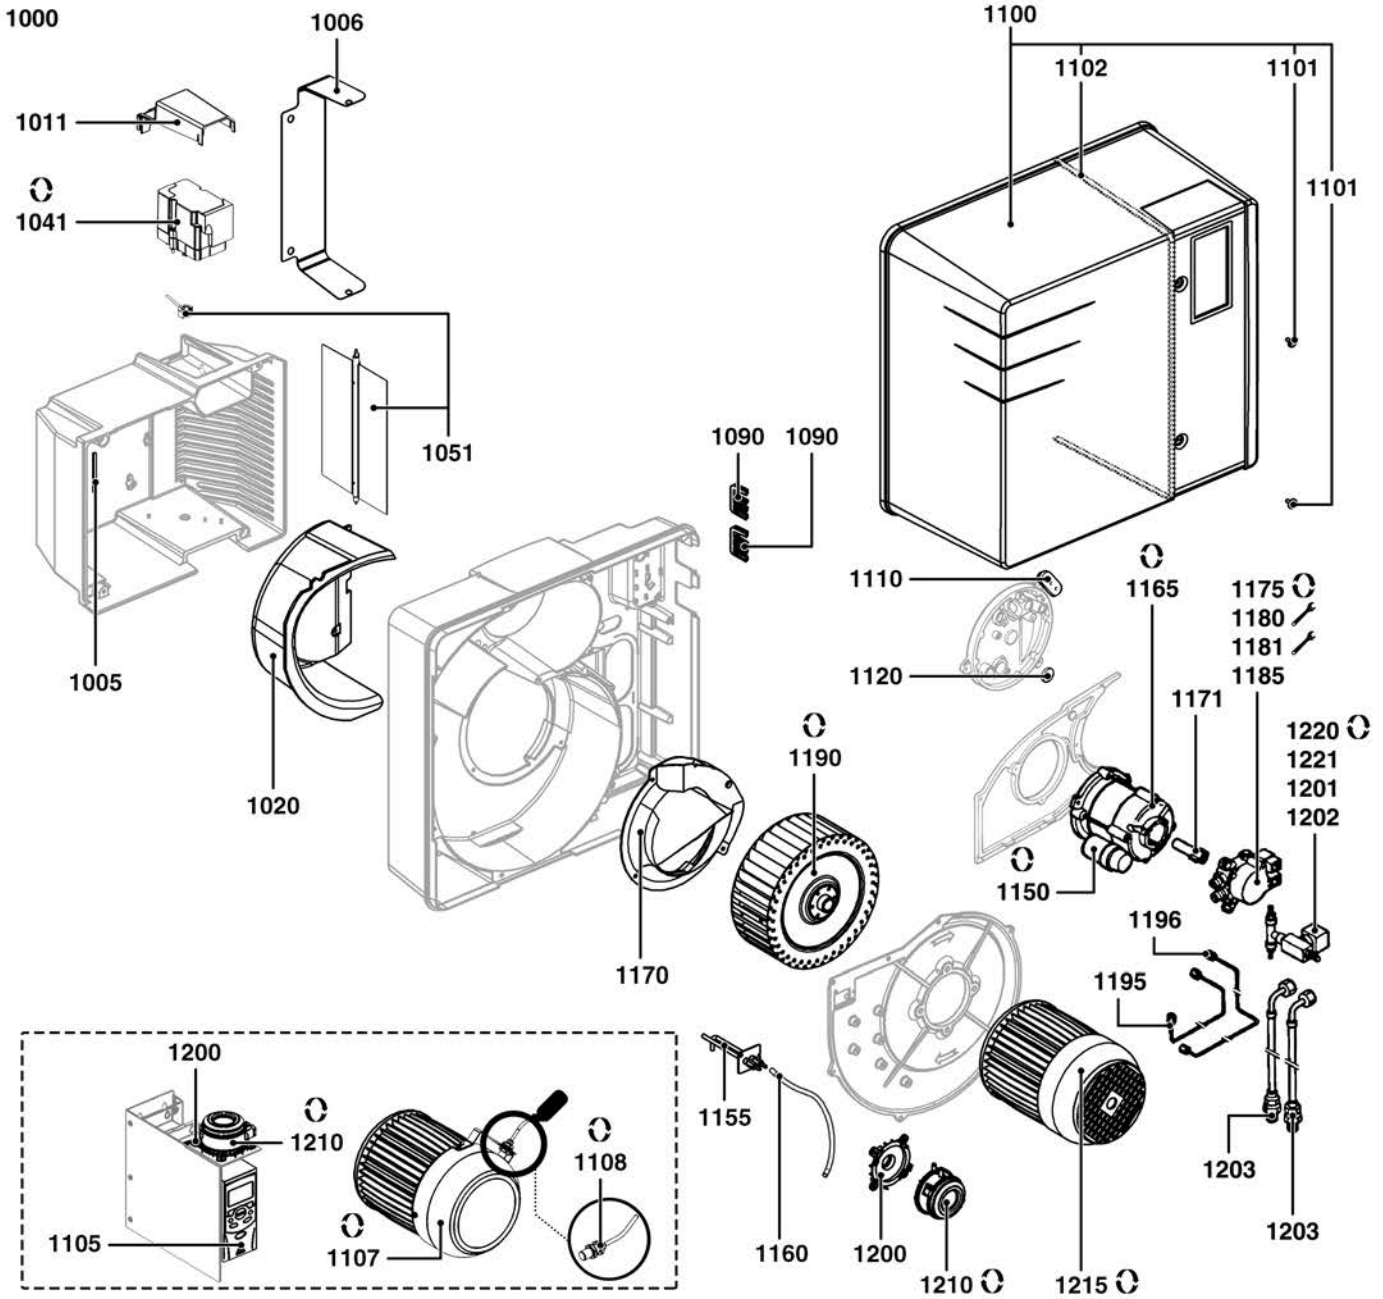

SPARE PARTS EXPLODED VIEW DUAL-FUEL BURNERS Model **CB-VGL5M(V) /TC**

R8220336-01 - 06/06/2019

1	3836820	BB-VGL5.700 M /TC	03-2019	-
2	3836824	BB-VGL5.700 M V /TC	03-2019	-
3	3836821	BB-VGL5.1000 M /TC	03-2019	-
4	3836825	BB-VGL5.1000 M V /TC	03-2019	-
5	13000979	CH-D631-T1/KN	08-1998	-
6	13000980	CH-D631-T2/KL	08-1998	-
7	13000981	CH-D631-T3/KM	09-1998	-
8	13000982	CH-D632-T1/KN	09-1998	-
9	13000983	CH-D632-T2/KL	09-1998	-
10	13000984	CH-D632-T3/KM	08-1998	-
11	3833639	GT-D415-3/4"-RP1"1/4/TC	01-2013	-
12	3834659	GT-D420-1"1/2-RP2"/TC	02-2015	-
13	3834660	GT-D421-2"-RP2"/TC	02-2015	-
14	3834661	GT-D422-65-DN65 /TC	02-2015	-
15	3834662	GT-S42-65-DN65/TC	02-2015	-
Col	Reference	Model type	Begin	End

IDENTIFICATION PLATE

SERIAL NUMBER

7 Characters : 00001 / K A

Sequential number ————

Trimester of manufacture : from A to D
Year of manufacture : —————> K → 2003
L → 2004
M → 2005
etc ...

8 Characters : 00001 / L 09