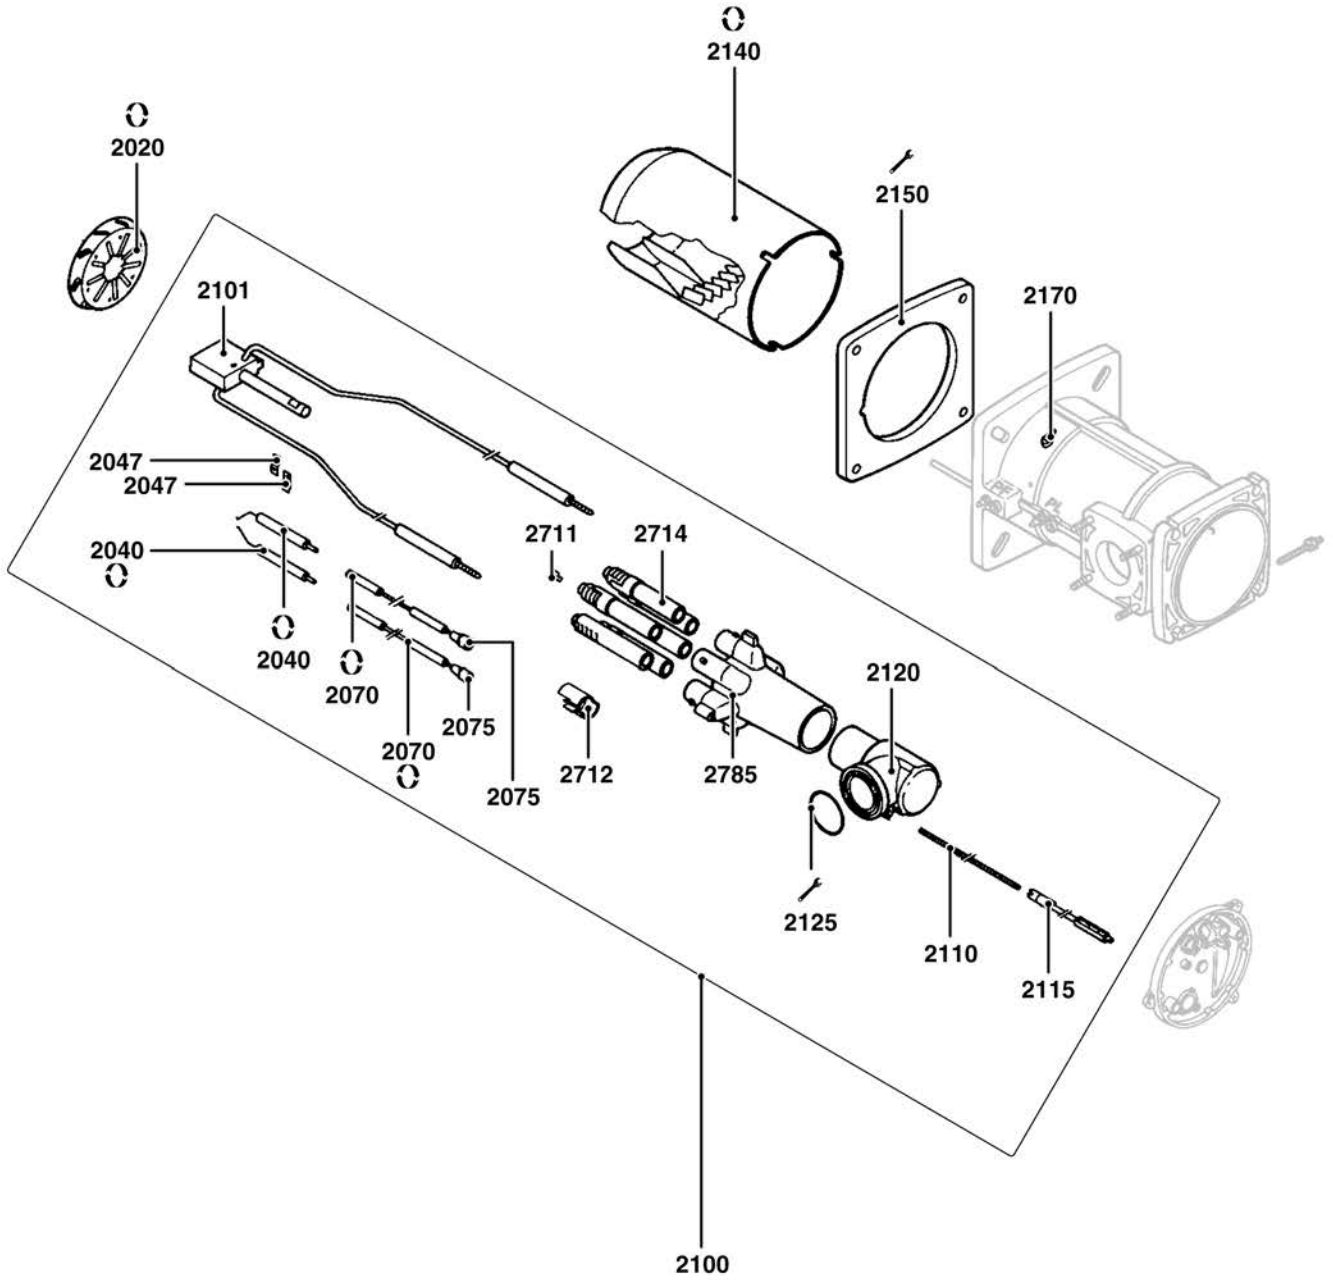

SPARE PARTS EXPLODED VIEW DUAL-FUEL BURNERS Model **CB-VGL5M(V) /TC**

R8220336-01 - 06/06/2019

1	3836820	BB-VGL5.700 M /TC	03-2019	-
2	3836824	BB-VGL5.700 M V /TC	03-2019	-
3	3836821	BB-VGL5.1000 M /TC	03-2019	-
4	3836825	BB-VGL5.1000 M V /TC	03-2019	-
5	13000979	CH-D631-T1/KN	08-1998	-
6	13000980	CH-D631-T2/KL	08-1998	-
7	13000981	CH-D631-T3/KM	09-1998	-
8	13000982	CH-D632-T1/KN	09-1998	-
9	13000983	CH-D632-T2/KL	09-1998	-
10	13000984	CH-D632-T3/KM	08-1998	-
11	3833639	GT-D415-3/4"-RP1"1/4/TC	01-2013	-
12	3834659	GT-D420-1"1/2-RP2"/TC	02-2015	-
13	3834660	GT-D421-2"-RP2"/TC	02-2015	-
14	3834661	GT-D422-65-DN65 /TC	02-2015	-
15	3834662	GT-S42-65-DN65/TC	02-2015	-
Col	Reference	Model type	Begin	End