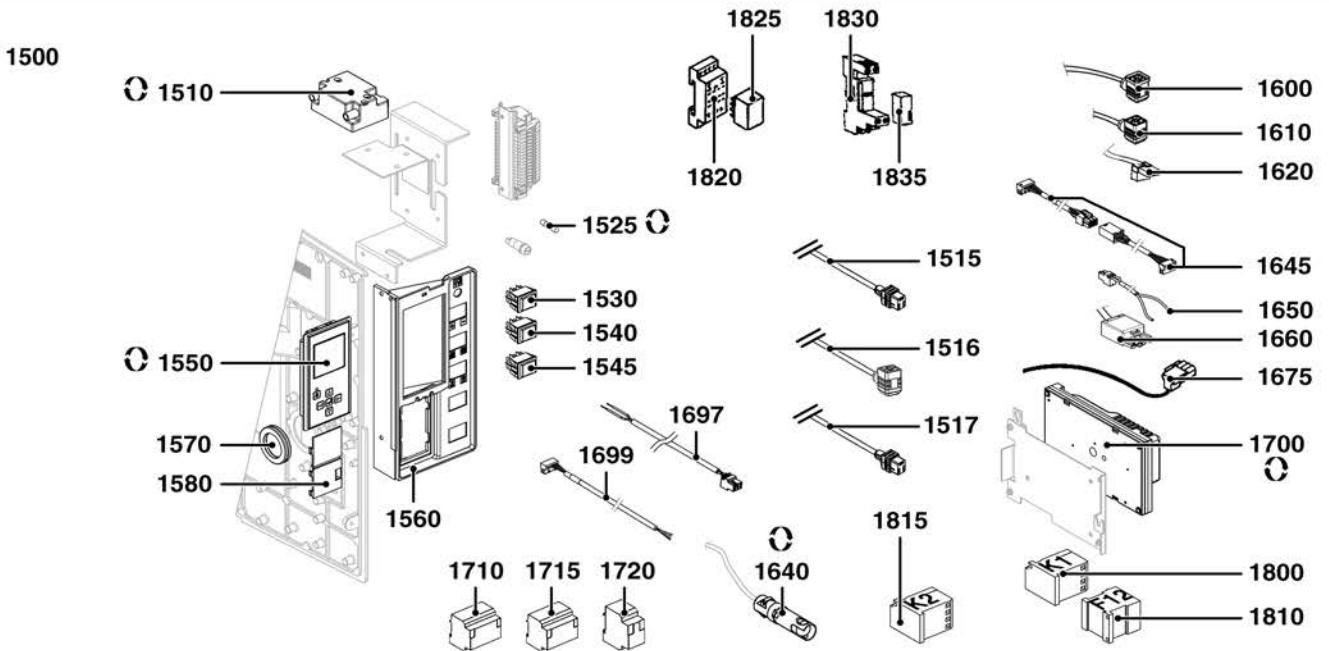

SPARE PARTS EXPLODED VIEW DUAL-FUEL BURNERS Model **CB-VGL5M(V) /TC**

R8220336-01 - 06/06/2019

1	3836820	BB-VGL5.700 M /TC	03-2019	-
2	3836824	BB-VGL5.700 M V /TC	03-2019	-
3	3836821	BB-VGL5.1000 M /TC	03-2019	-
4	3836825	BB-VGL5.1000 M V /TC	03-2019	-
5	13000979	CH-D631-T1/KN	08-1998	-
6	13000980	CH-D631-T2/KL	08-1998	-
7	13000981	CH-D631-T3/KM	09-1998	-
8	13000982	CH-D632-T1/KN	09-1998	-
9	13000983	CH-D632-T2/KL	09-1998	-
10	13000984	CH-D632-T3/KM	08-1998	-
11	3833639	GT-D415-3/4"-RP1"1/4/TC	01-2013	-
12	3834659	GT-D420-1"1/2-RP2"/TC	02-2015	-
13	3834660	GT-D421-2"-RP2"/TC	02-2015	-
14	3834661	GT-D422-65-DN65 /TC	02-2015	-
15	3834662	GT-S42-65-DN65/TC	02-2015	-
Col	Reference	Model type	Begin	End

IDENTIFICATION PLATE

SERIAL NUMBER

7 Characters : 00001 / K A

Sequential number ————

Trimester of manufacture : from A to D
Year of manufacture : —————> K → 2003
L → 2004
M → 2005
etc ...

8 Characters : 00001 / L 09