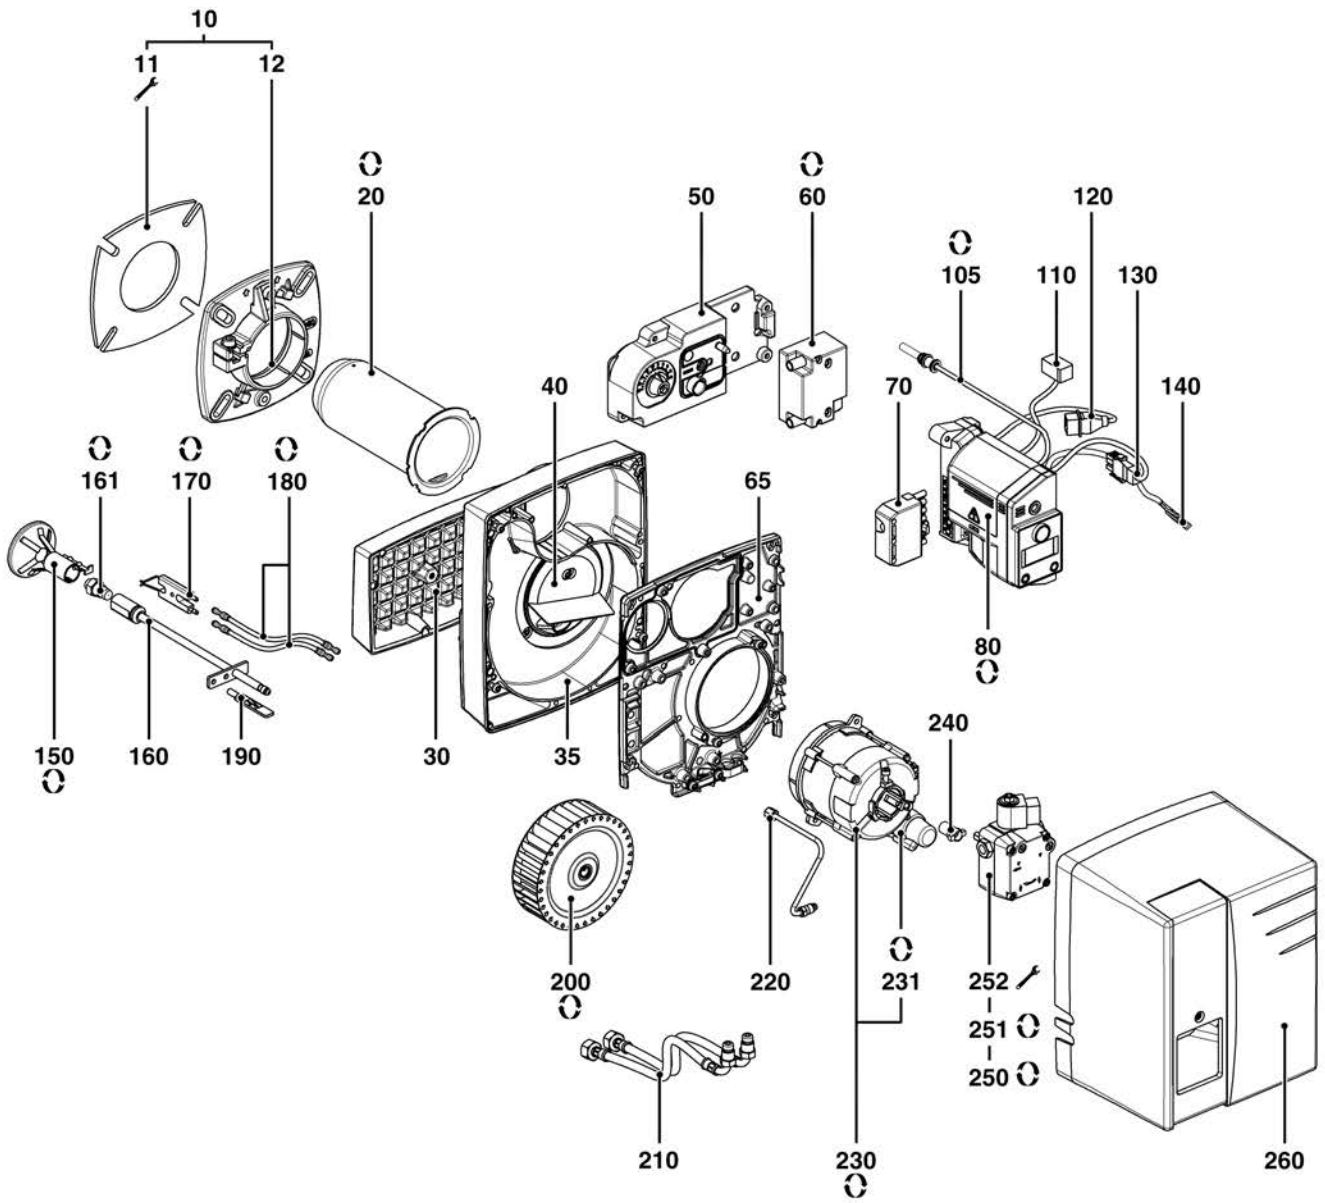

## SPARE PARTS EXPLODED VIEW OIL BURNER

Model

### CB-VL1 (50/60HZ)

R8220004-05 - 13/08/2019

1	3832615	CB-VL1.40 P	12-2008	-
2	3832616	CB-VL1.42	12-2008	-
3	3832617	CB-VL1.55	12-2008	-
4	3833026	CB-VL 1.55 P	06-2009	-
5	3832368	FS-VL1.55 60HZ	06-2012	-
6	3832618	CB-VL1.95	12-2008	-
7	3835866	CB-VL1.95	09-2016	-
8	3835887	CB-VL1.105	09-2016	-
9	3832364	CB-VL1.105 60HZ	06-2012	-
10	3836898	CB-VL1.105 KN	09-2019	-
11	3836899	CB-VL1.105 KL	09-2019	-
12	3836900	CB-VL1.105 KN 6H	09-2019	-
13	3836901	CB-VL1.105 KL 6H	09-2019	-
Col	Reference	Model type	Begin	End

### SERIAL NUMBER

**7 Characters :** 00001 / K A

Sequential number

Trimester of manufacture : from A to D  
Year of manufacture : K → 2003  
L → 2004  
M → 2005  
etc ...

**8 Characters :** 00001 / L 09

Sequential number