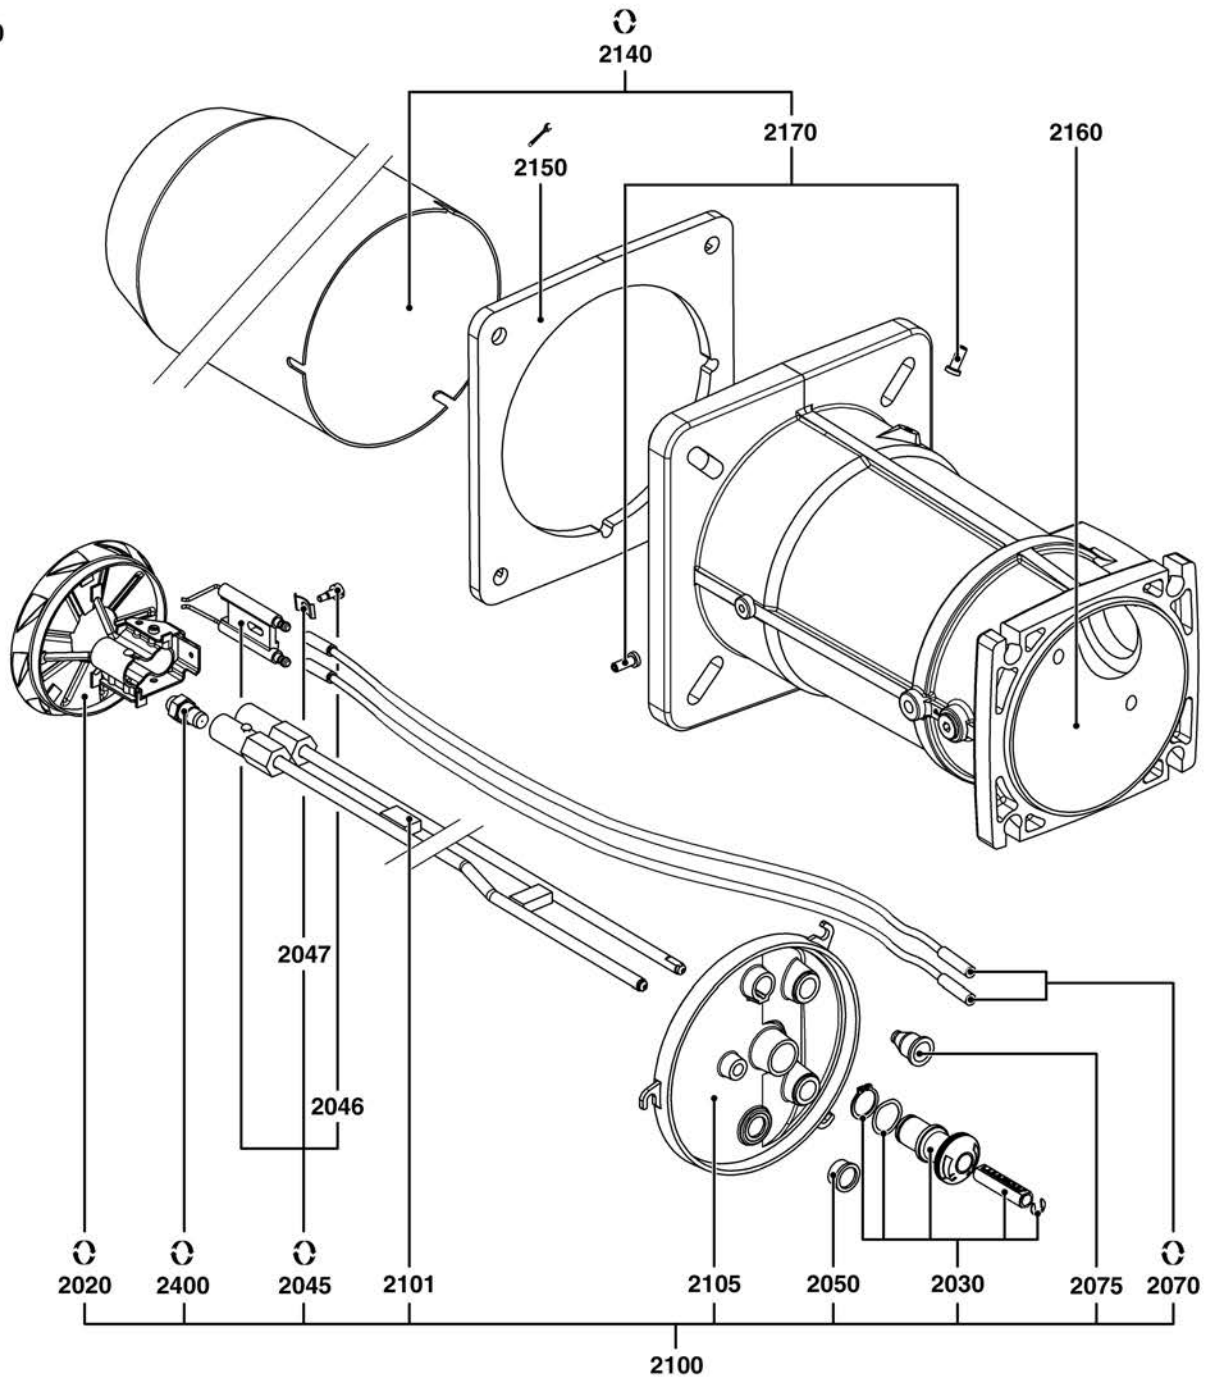

2000

CB-VL5DP

Oil burner