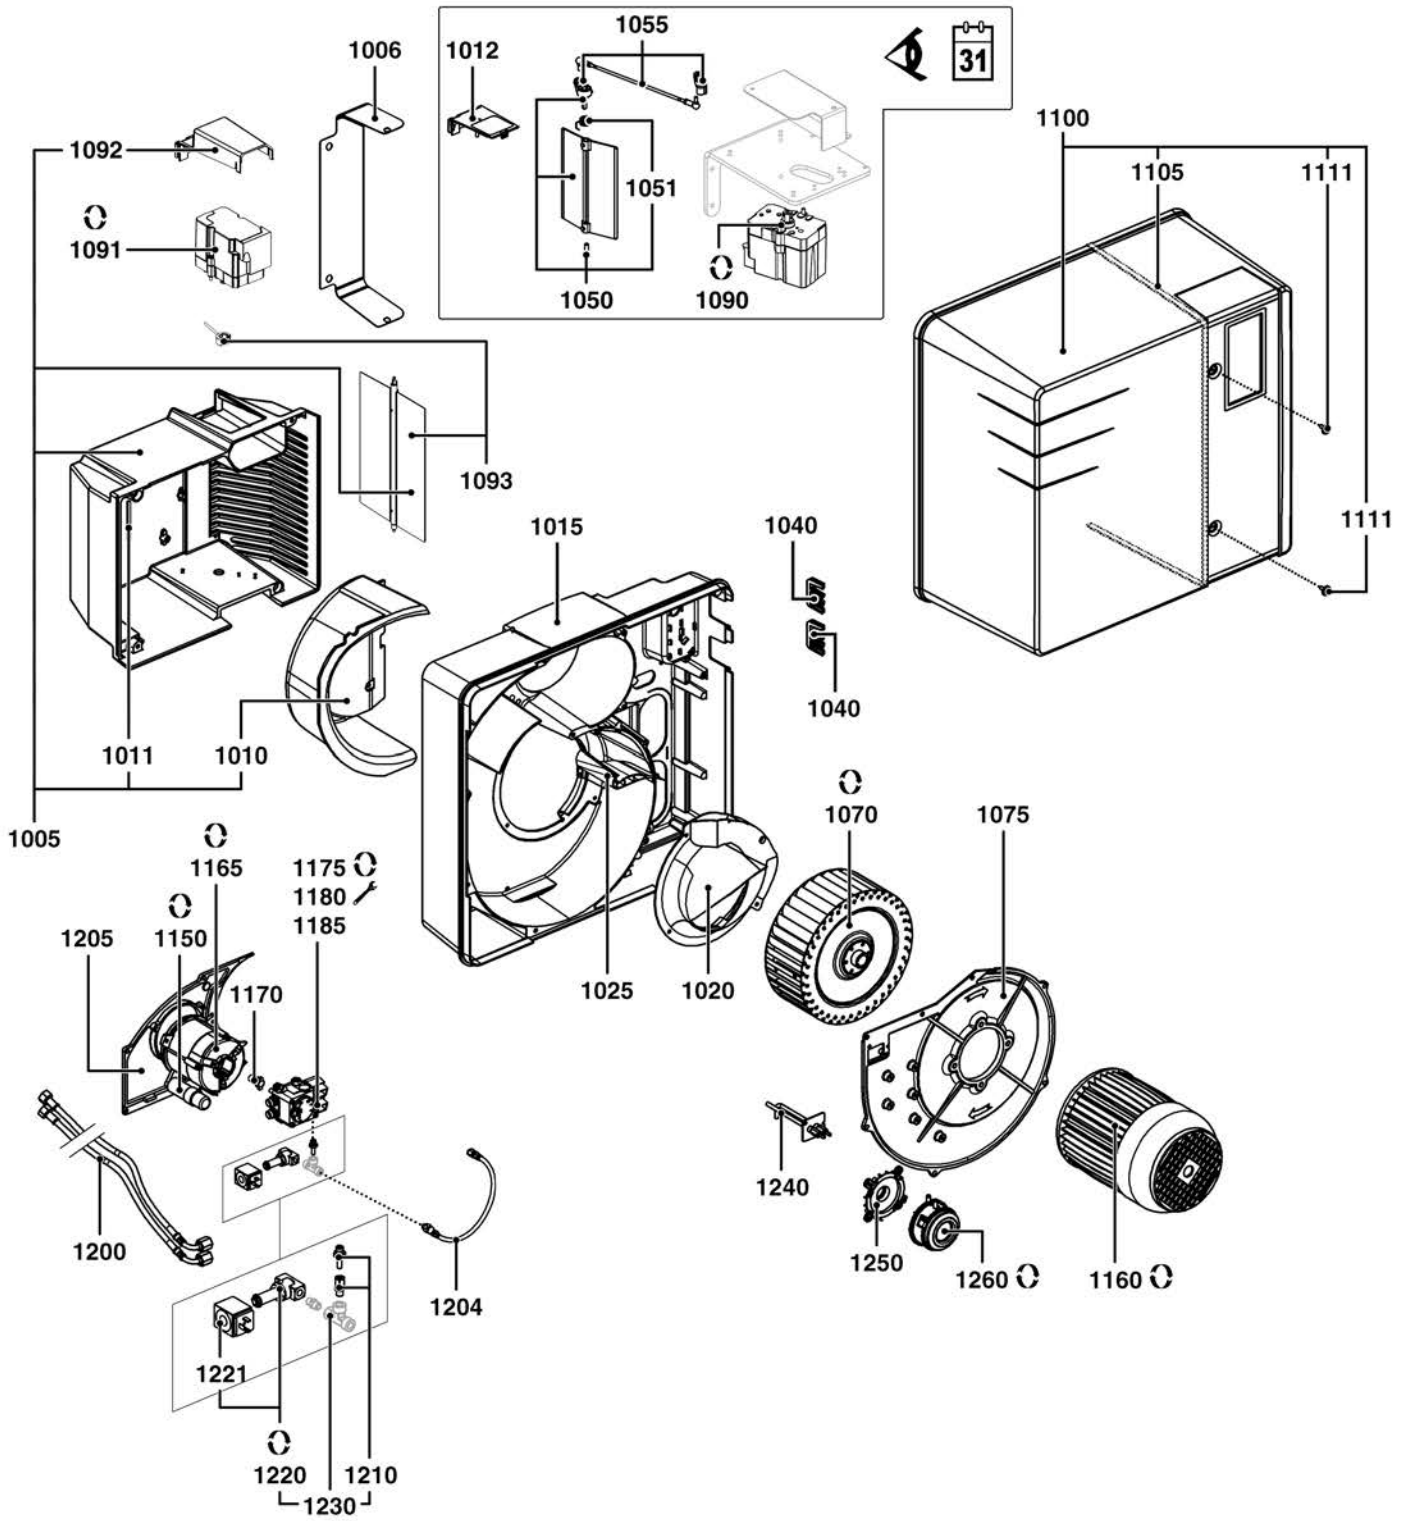

## SPARE PARTS EXPLODED VIEW OIL BURNER Model **CB-VL5DP**

R8220111-03 - 18/11/2019

1	3833954	BB-VL5.950 DP	09-2012	-
2	3836502	BB-VL5.950 DP S	02-2018	-
3	3833955	BB-VL5.1200 DP	03-2013	-
4	3836503	BB-VL5.1200 DP S	02-2018	-
5	3833362	CH-O0621-T1/KN	12-2010	-
6	3833457	CH-O0621-T2/KL	12-2010	-
7	3833607	CH-O0621-T3/KM	09-2011	-
8	3833363	CH-O0622-T1/KN	12-2010	-
9	3833458	CH-O0622-T2/KL	12-2010	-
10	3833608	CH-O0622-T3/KM	01-2012	-
Col	Reference	Model type	Begin	End